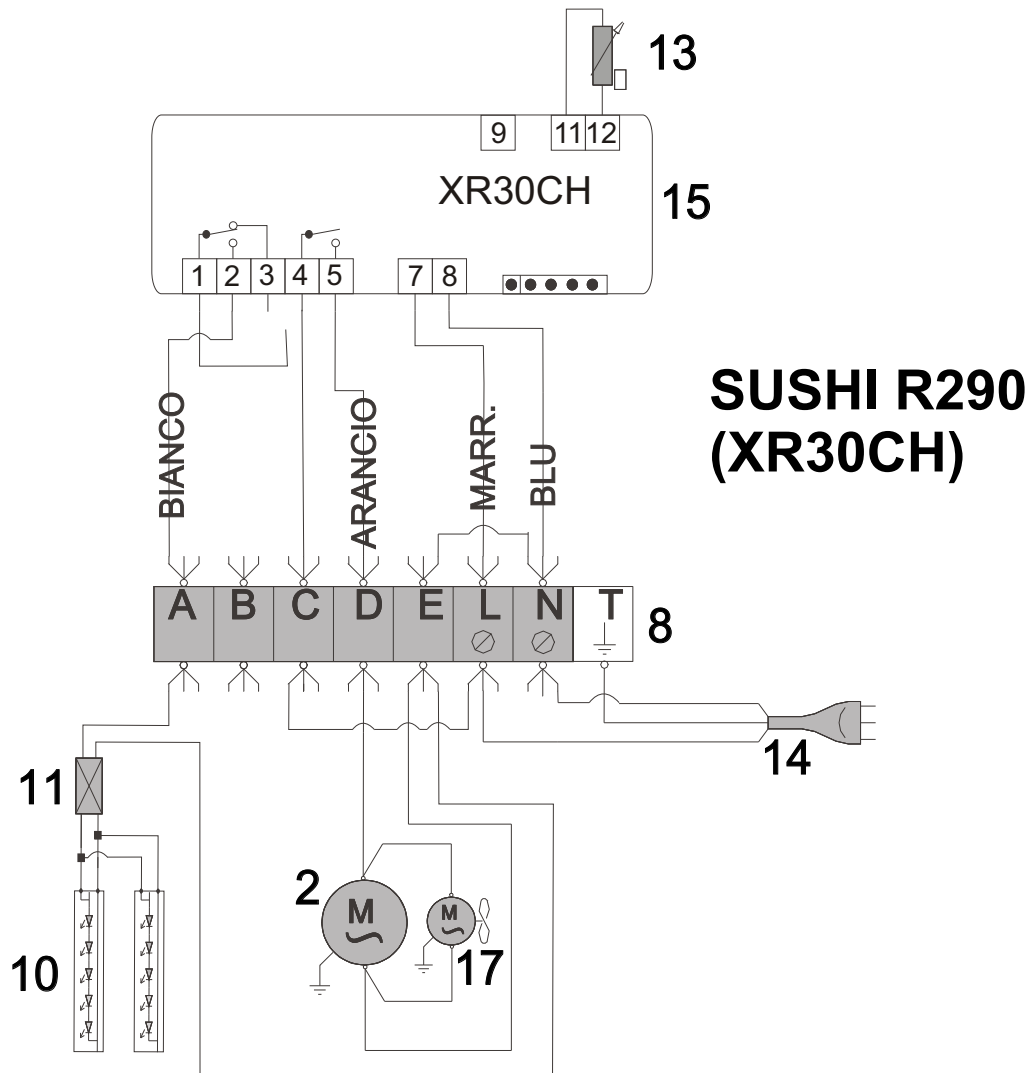

# Schaltplan

## Tapaskühler TAPAS 4 GN

[Artikel-Nr.: 4554646041]

- D** 2) Kompressor 6) Schalter 8) Klemmleiste 10) LED 11) Netzteil 12) Widerstand 13) Sensor 14) Netzsteckdose 15) Thermostat 17) Gebläse Verflüssiger 18) Gebläse Verdampfer
- UK** 2) Compressor 6) Switch 8) Terminal board 10) LED 11) Power supply unit 12) Resistor 13) Probe 14) Plug 15) Thermostat 17) Condenser fan 18) Evaporator fan
- NL** 2) Compressor 6) Schakelaar 8) Klemmenbord 10) LED 11) Toevoerleiding 12) Weerstand 13) Sonde 14) Stekker 15) Thermostaat 17) Ventilator koelinstallatie 18) Ventilator verdamper