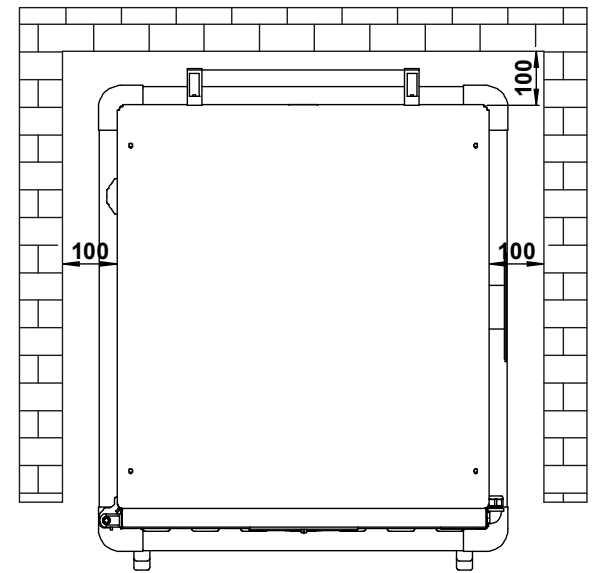

Masszeichnung

Warmhalteschrank HHA 102 EV

	IT	EN	ES	FR	DE	NL
	Ingresso cavo di alimentazione elettrica	Electricity supply cable inlet	Entrada cable alimentación	Entrée du câble d'alimentation électrique	Anschluß Elektrokabel	Inlaat voor de elektrische aansluiting
	Sfiato per fuoriuscita umidità in eccesso	Vent for excess humidity	Respiradero humedad en exceso	Évent automatique d'évacuation de l'humidité	Feuchtigkeits-entlüftung	Condens afvoerpijp
	Scarico camera	Chamber drain	Descarga cámara	Evacuation des liquides de l'enceinte	Garraumablauf	Kook kamer afvoer
	Ingresso acqua addolcita fredda	Cold softened water inlet	Entrada agua fría ablandada	Arrivée d'eau froide adoucie	Anschluß enthärtetes kaltes Wasser	Inlaat voor koud onthard water
	Ingresso acqua fredda	Cold water inlet	Entrada agua fría	Arrivée d'eau froide	Anschluß kaltes Wasser	Inlaat voor koud water
	Sfiato automatico evacuazione umidità in eccesso	Adjustable vent for excess humidity	Respiradero automático humedad	Soupape réglable pour l'évacuation de l'humidité	Automatische Feuchtigkeits-entlüftung	Automatisch gecontroleerde condensafvoer pijp
	Nota - Il disegno e le relative dimensioni sono riferite alla versione standard. Dotazioni a richiesta / accessori potrebbero comportare delle variazioni.	Important - Drawing and dimensions refer to the standard version. They may change with the addition of accessories or options.	Importante - Dibujo y dimensiones se refieren a la versión estándar. Pueden variar con accesorios y opciones.	Notez - Le plan et ses dimensions relatives se réfèrent à la version standard. Options sur demande/ accessoires comportent des variations.	Notiz - Zeichnung und Abmessung beziehen sich auf die Standard Version. Bei Zubehör und Optionen können sie ändern.	Notitie - Tekeningen ne afmetingen hebben betrekking op de standaard uitvoering. Deze kunne wijzigen bij gebruik van accessoires and opties.