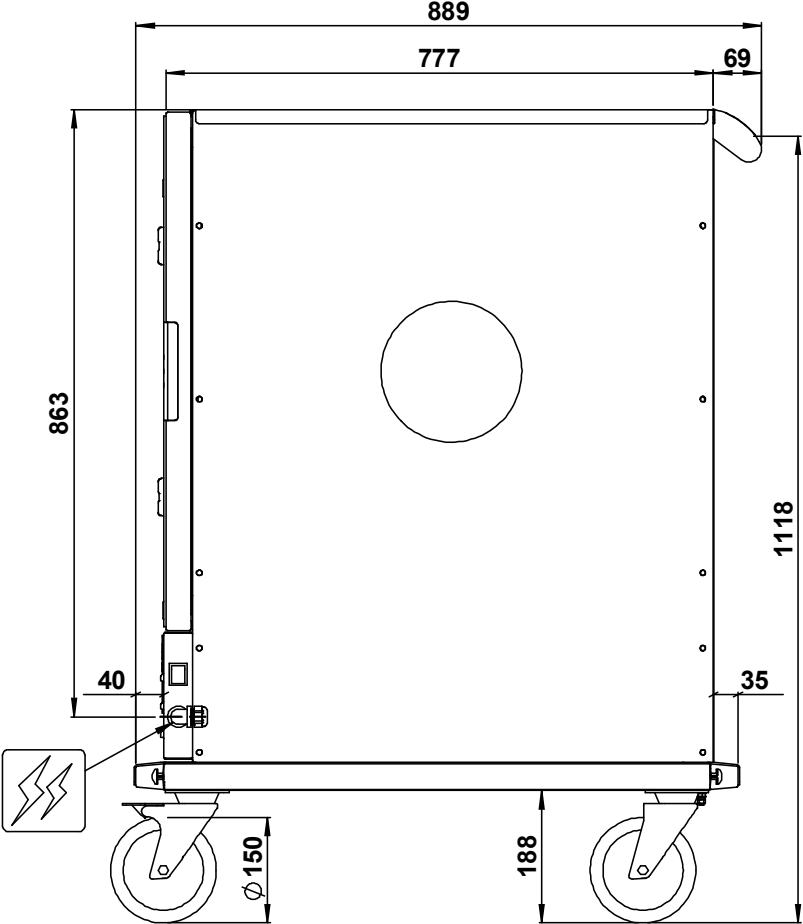

Masszeichnung

Warmhalteschrank HHA 102 EV

	IT	EN	ES	FR	DE	NL
	Ingresso cavo di alimentazione elettrica	Electricity supply cable inlet	Entrada cable alimentación	Entrée du câble d'alimentation électrique	Anschluß Elektrokabel	Inlaat voor de elektrische aansluiting
	Sfiato per fuoriuscita umidità in eccesso	Vent for excess humidity	Respiradero humedad en exceso	Évent automatique d'évacuation de l'humidité	Feuchtigkeits-entlüftung	Condens afvoerpijp
	Scarico camera	Chamber drain	Descarga cámara	Evacuation des liquides de l'enceinte	Garraumablauf	Kook kamer afvoer
	Ingresso acqua addolcita fredda	Cold softened water inlet	Entrada agua fría ablandada	Arrivée d'eau froide adoucie	Anschluß enthärtetes kaltes Wasser	Inlaat voor koud onthard water
	Ingresso acqua fredda	Cold water inlet	Entrada agua fría	Arrivée d'eau froide	Anschluß kaltes Wasser	Inlaat voor koud water
	Sfiato automatico evacuazione umidità in eccesso	Adjustable vent for excess humidity	Respiradero automático humedad	Soupape réglable pour l'évacuation de l'humidité	Automatische Feuchtigkeits-entlüftung	Automatisch gecontroleerde condensafvoer pijp
	Nota - Il disegno e le relative dimensioni sono riferite alla versione standard. Dotazioni a richiesta / accessori potrebbero comportare delle variazioni.	Important - Drawing and dimensions refer to the standard version. They may change with the addition of accessories or options.	Importante - Dibujo y dimensiones se refieren a la versión estándar. Pueden variar con accesorios y opciones.	Notez - Le plan et ses dimensions relatives se réfèrent à la version standard. Options sur demande/ accessoires comportent des variations.	Notiz - Zeichnung und Abmessung beziehen sich auf die Standard Version. Bei Zubehör und Optionen können sie ändern.	Notitie - Tekeningen ne afmetingen hebben betrekking op de standaard uitvoering. Deze kunne wijzigen bij gebruik van accessoires and opties.