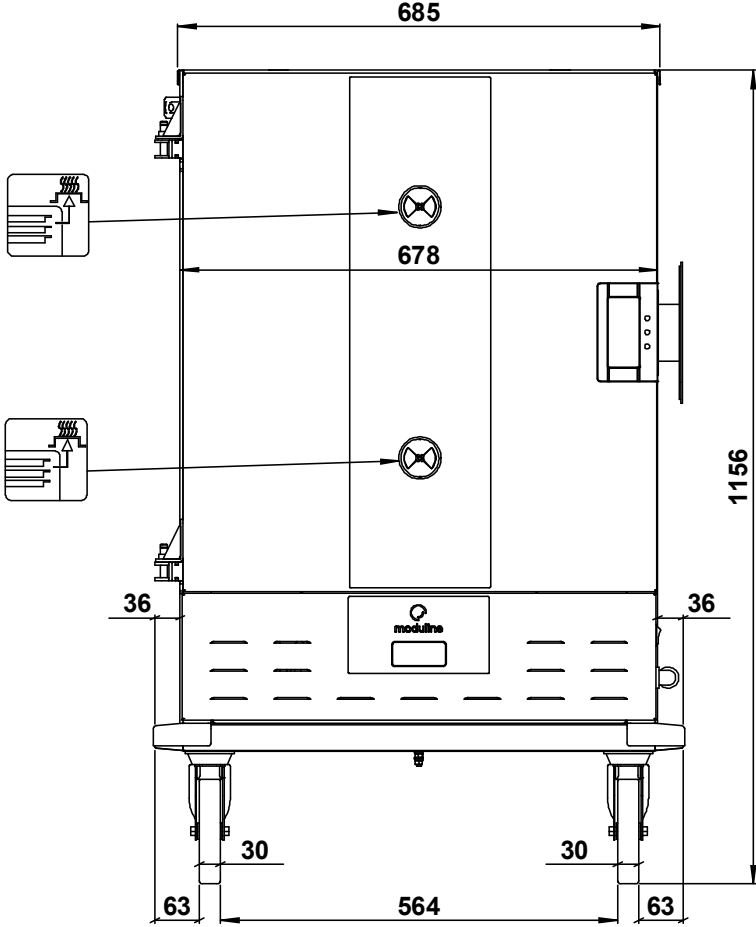

Masszeichnung

Warmhalteschrank HHA 102 EV

	IT	EN	ES	FR	DE	NL
	Ingresso cavo di alimentazione elettrica	Electricity supply cable inlet	Entrada cable alimentación	Entrée du câble d'alimentation électrique	Anschluß Elektrokabel	Inlaat voor de elektrische aansluiting
	Sfiato per fuoriuscita umidità in eccesso	Vent for excess humidity	Respiradero humedad en exceso	Évent automatique d'évacuation de l'humidité	Feuchtigkeits-entlüftung	Condens afvoerpijp
	Scarico camera	Chamber drain	Descarga cámara	Evacuation des liquides de l'enceinte	Garraumablauf	Kook kamer afvoer
	Ingresso acqua addolcita fredda	Cold softened water inlet	Entrada agua fría ablandada	Arrivée d'eau froide adoucie	Anschluß enthärtetes kaltes Wasser	Inlaat voor koud onthard water
	Ingresso acqua fredda	Cold water inlet	Entrada agua fría	Arrivée d'eau froide	Anschluß kaltes Wasser	Inlaat voor koud water
	Sfiato automatico evacuazione umidità in eccesso	Adjustable vent for excess humidity	Respiradero automático humedad	Soupape réglable pour l'évacuation de l'humidité	Automatische Feuchtigkeits-entlüftung	Automatisch gecontroleerde condensafvoer pijp
	Nota - Il disegno e le relative dimensioni sono riferite alla versione standard. Dotazioni a richiesta / accessori potrebbero comportare delle variazioni.	Important - Drawing and dimensions refer to the standard version. They may change with the addition of accessories or options.	Importante - Dibujo y dimensiones se refieren a la versión estándar. Pueden variar con accesorios y opciones.	Notez - Le plan et ses dimensions relatives se réfèrent à la version standard. Options sur demande/ accessoires comportent des variations.	Notiz - Zeichnung und Abmessung beziehen sich auf die Standard Version. Bei Zubehör und Optionen können sie ändern.	Notitie - Tekeningen ne afmetingen hebben betrekking op de standaard uitvoering. Deze kunne wijzigen bij gebruik van accessoires and opties.