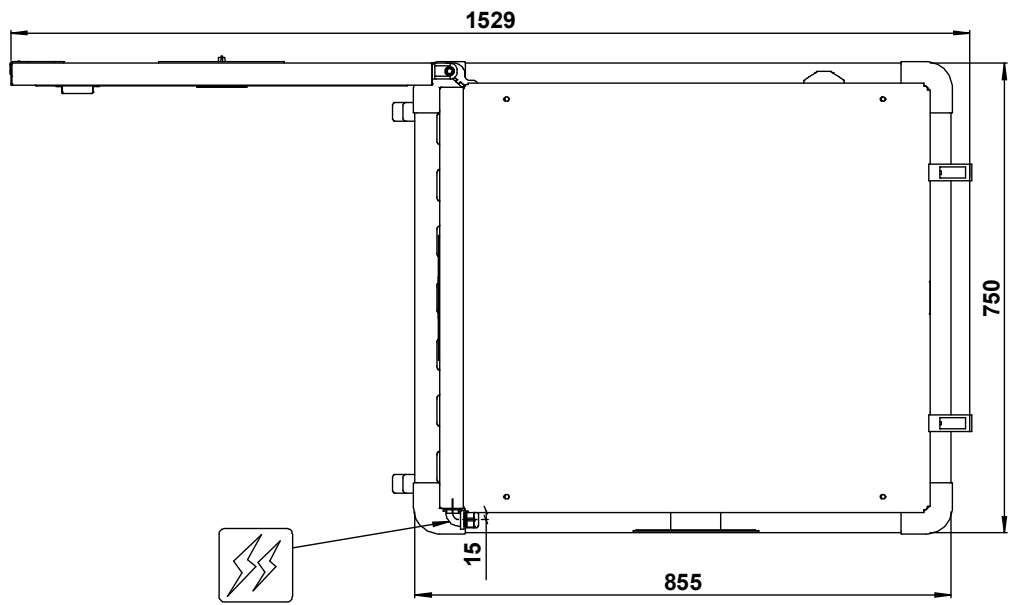

Masszeichnung

Warmhalteschrank HHA 102 EV

	IT	EN	ES	FR	DE	NL
	Ingresso cavo di alimentazione elettrica	Electricity supply cable inlet	Entrada cable alimentación	Entrée du câble d'alimentation électrique	Anschluß Elektrokabel	Inlaat voor de elektrische aansluiting
	Sfiato per fuoriuscita umidità in eccesso	Vent for excess humidity	Respiradero humedad en exceso	Évent automatique d'évacuation de l'humidité	Feuchtigkeits-entlüftung	Condens afvoerpijp
	Scarico camera	Chamber drain	Descarga cámara	Evacuation des liquides de l'enceinte	Garraumablauf	Kook kamer afvoer
	Ingresso acqua addolcita fredda	Cold softened water inlet	Entrada agua fría ablandada	Arrivée d'eau froide adoucie	Anschluß enthärtetes kaltes Wasser	Inlaat voor koud onthard water
	Ingresso acqua fredda	Cold water inlet	Entrada agua fría	Arrivée d'eau froide	Anschluß kaltes Wasser	Inlaat voor koud water
	Sfiato automatico evacuazione umidità in eccesso	Adjustable vent for excess humidity	Respiradero automático humedad	Soupape réglable pour l'évacuation de l'humidité	Automatische Feuchtigkeits-entlüftung	Automatisch gecontroleerde condensafvoer pijp
	Nota - Il disegno e le relative dimensioni sono riferite alla versione standard. Dotazioni a richiesta / accessori potrebbero comportare delle variazioni.	Important - Drawing and dimensions refer to the standard version. They may change with the addition of accessories or options.	Importante - Dibujo y dimensiones se refieren a la versión estándar. Pueden variar con accesorios y opciones.	Notez - Le plan et ses dimensions relatives se réfèrent à la version standard. Options sur demande/ accessoires comportent des variations.	Notiz - Zeichnung und Abmessung beziehen sich auf die Standard Version. Bei Zubehör und Optionen können sie ändern.	Notitie - Tekeningen ne afmetingen hebben betrekking op de standaard uitvoering. Deze kunne wijzigen bij gebruik van accessoires and opties.