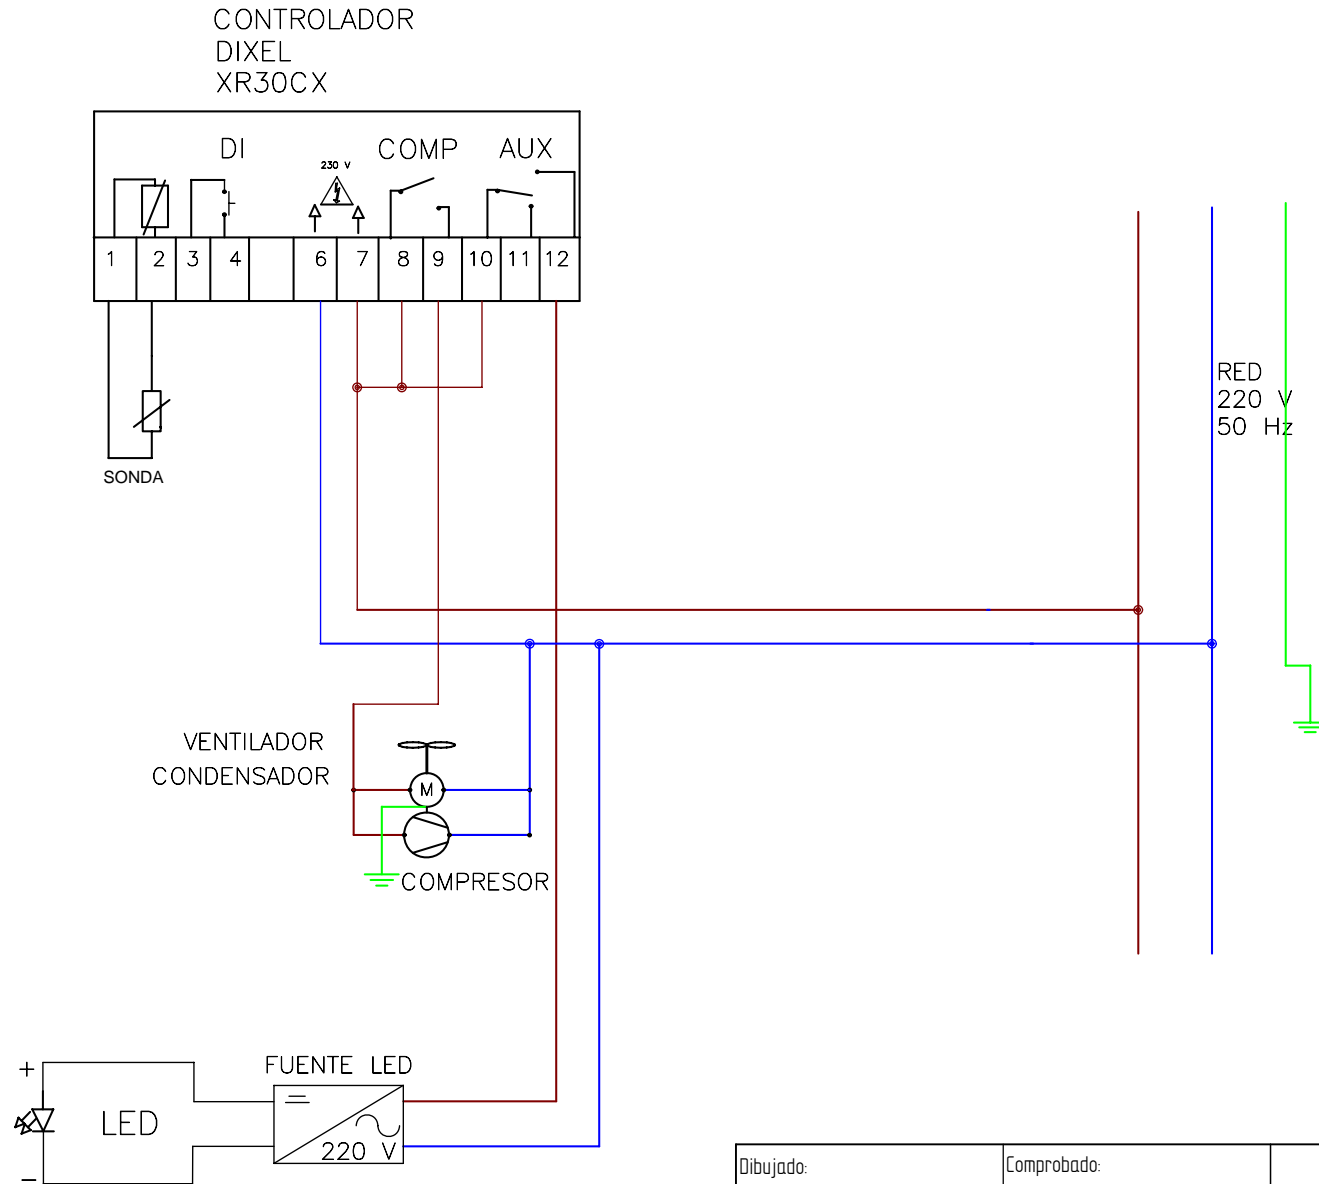

Masszeichnung Sushikühler Serie TAPAS

Dibujado: J.Fernandez		Comprobado:			
N. Documento		Fecha: 30/05/11	Rev: 0	Titulo: ESQ. ELEC. VEB/VEP/VET/VEL/VEM/VSU (DIXEL XR30CX)	
Motivo cambio				Escala:	Cotas sin tolerancia: DIN 7168 - Grado: Grueso
Material				Medidas	
		Espesor:	A3	ESQELEC287.dft	Hoja 1 de 1