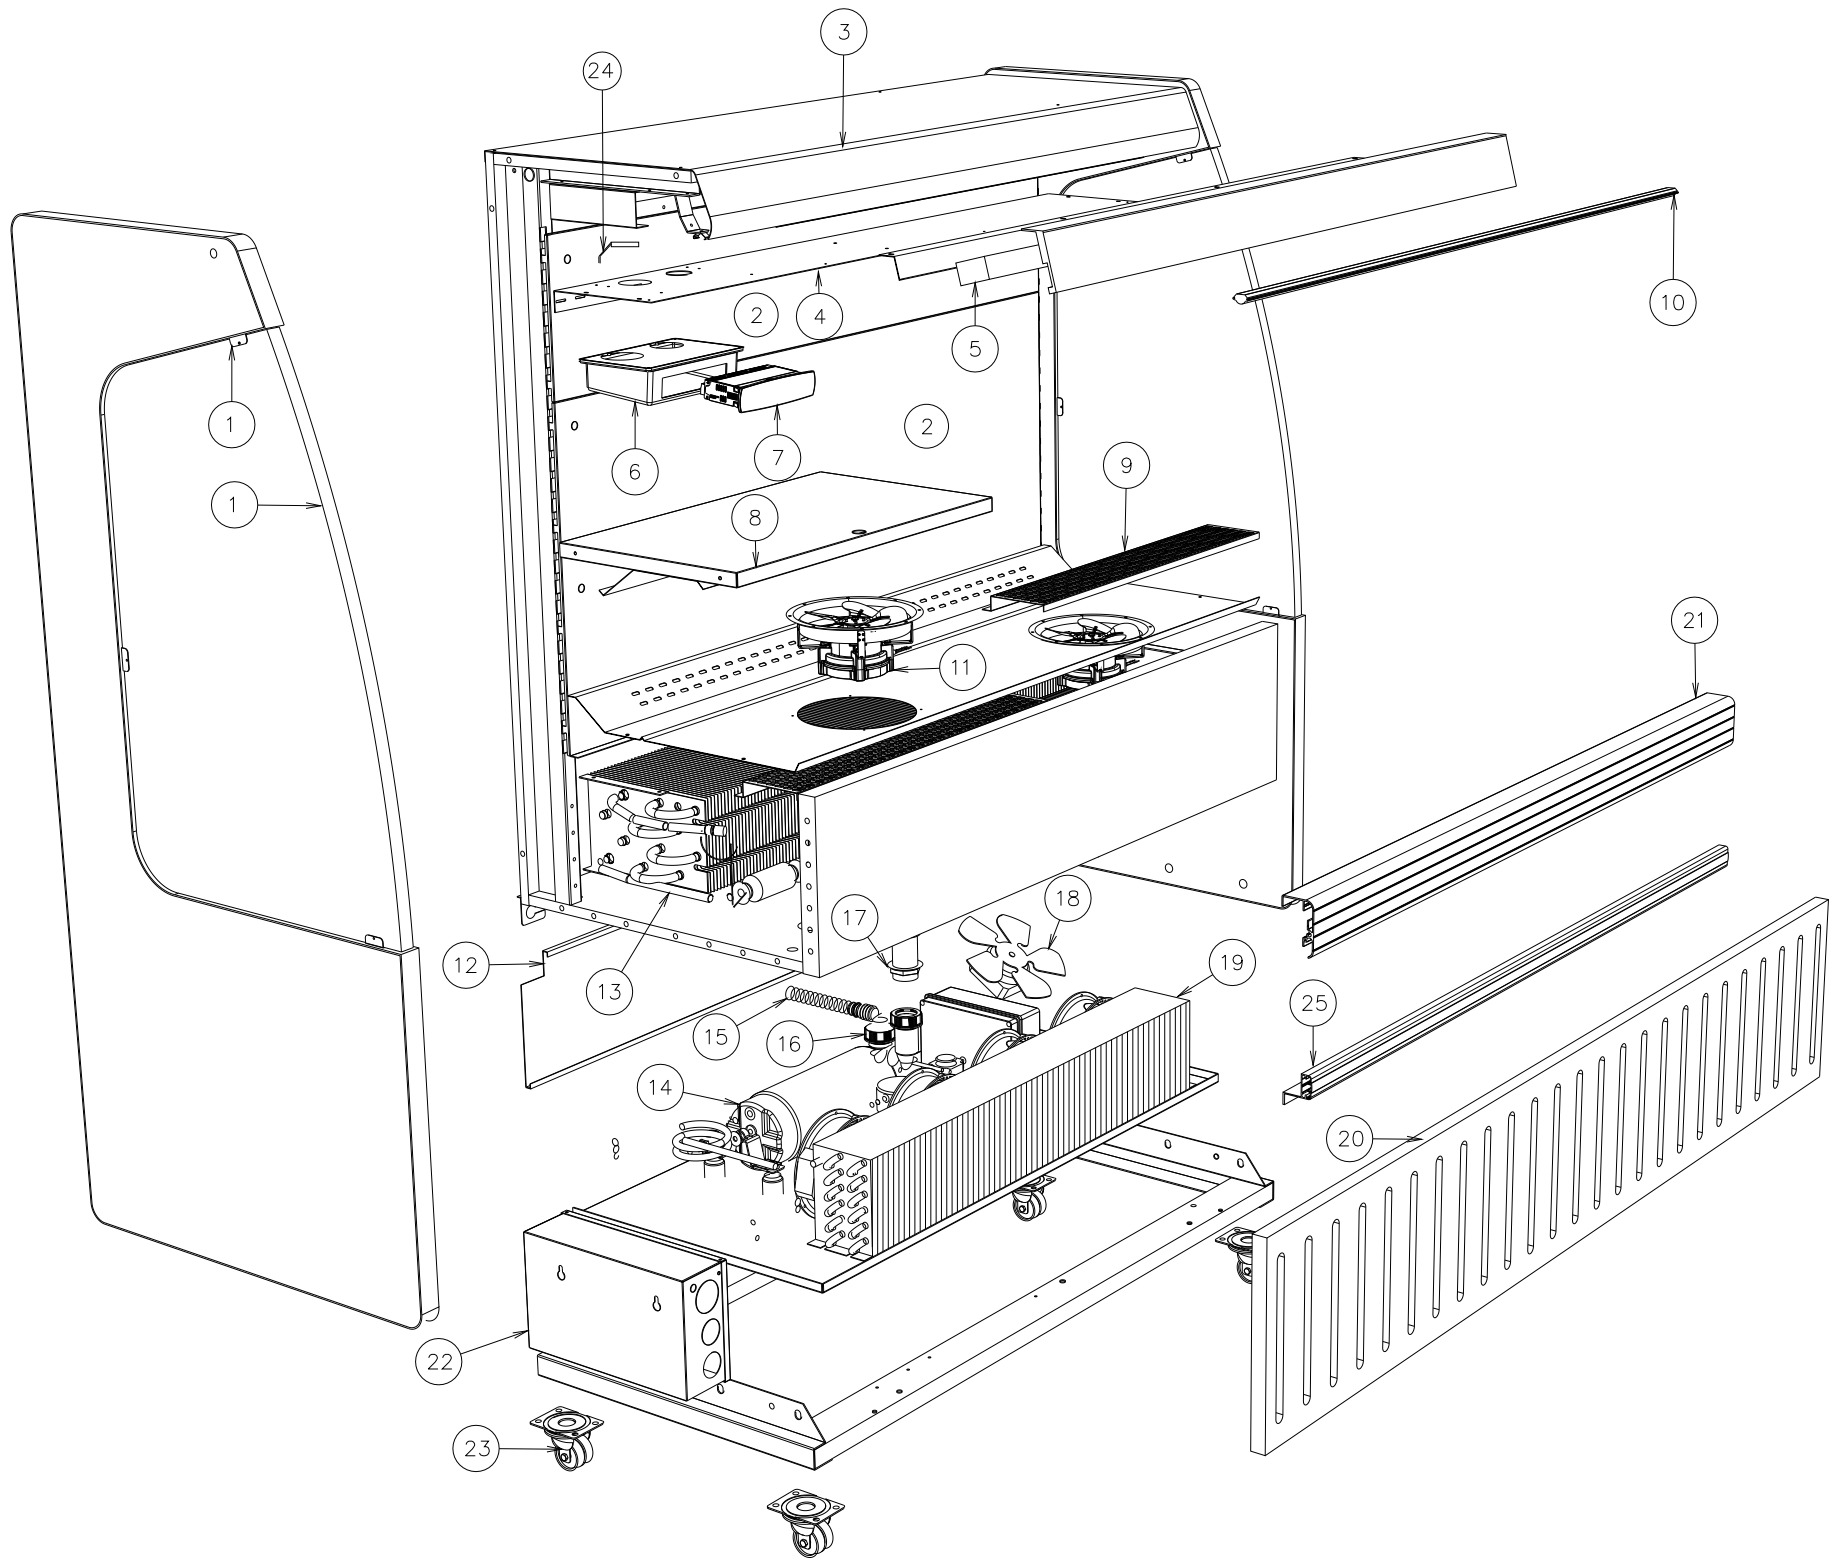

# Ersatzteilliste-Explosionszeichnung

## Wandkühlregal Serie MERCURY

NUMMER	ARTIKELNR.	BESCHREIBUNG
1	90050113400	PLEXIGLASS SEITENTEIL KOMPLETT MIT HALTER
2	90050113500	KOMPLETTE HINTERE RÜCKWAND RAL EAT HAPPY M100
3	90050113600	OBERE ABDECKUNG IN RAL MERCURY M100
4	90050113700	DACH IN RAL MERCURY 100
5	90050113800	AUSBLASWABEN M100
6	90050113900	KOMPLETTE REGLER SCHACHTEL
7	90050112100	REGLER CAREL IJFPLA6R03SA021
8	90050114000	BODENTABLAR RAL M100 SLIM
9	90050114100	ANSAUGGITTER M100 EAT HAPPY
10	90050114200	LED LEISTE 5700°K FÜR DACH M100
11	90050114300	VERDAMPFERVENTILATOR MOD.IQ3608 154-19
12	90050114400	HINTERE ABDECKUNG M100 RAL
13	90050074100	VERDAMPFER (ohne Rohre und E-Ventil) M100 SLIM
14	40040018100	KOMPRESSOR EMBRACO NEK6213U (CSIR) R290 (ERSTE SERIE)
14	90050114500	KOMPRESSOR NEU6217U CSR R290 (ZWEITE SERIE)
15	90050074700	KIT ROHR (1,5 MT + BEFESTIGUNG)
16	90050074600	KOMPLETTES SYPHON OHNE GUMMISCHLAUCH
17	90050074500	SATZ VON 3 ABLÄUFEN MIT BEFESTIGUNGSRING
18	90050114600	KONDENSATORVENTILATOR IQ3608 MIT FLÜGEL UND HALTERUNG
19	90050112300	KONDENSATOR MERCURY 100
20	90050114700	MOTORGITTER M100 IN MDF UND LAMINATVERKLEIDUNG EGGER
21	90050068400	STOSSLEISTE PVC SCHWARZ M100
22	90050114800	ELEKTRISCHE SCHALTТАFEL ENERGY R290
23	60050050400	ROLLEN
24	90050115800	FÜHLER L=2400 MM
24	90050115900	KONDENSATOR FÜHLTER NTC
25	90050070800	MOTORGITTERPROFIL MIT SCHRAUBENSCHUTZ GRAU M100