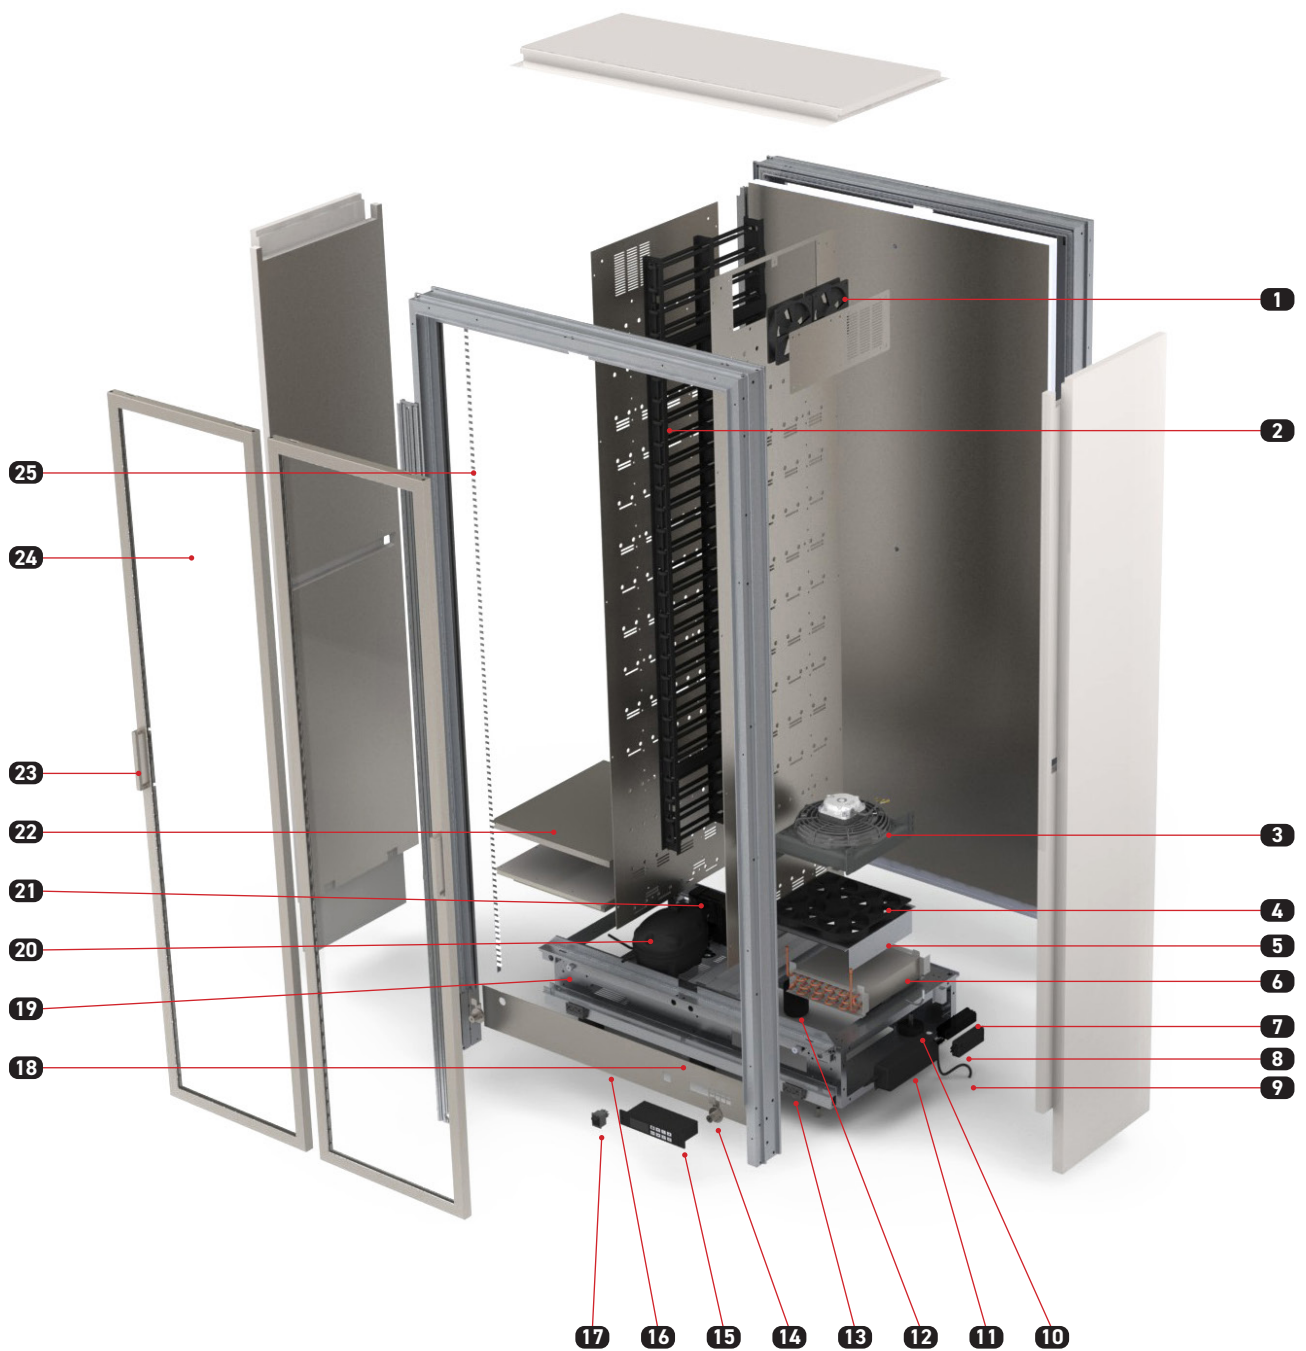

Ersatzteilliste-Explosionszeichnung

Weintemperierschrank VAR-PM14

[Artikel-Nr.: 446214003]

Code

1 Z-CE-VN-12-120	6 Z-CE-CDR...-C	11 Z-CE-AL-...	16 Z1-FG-P-A-FC2	21 Z-CE-INV13-230
2 Z-CE-EVSR01	7 Z-CE-AL-12-...	12 Z-FE-PD60...	17 Z-CE-INTBN2230	22 Z1-FG-P-A-PF...
3 Z-CE-CDR...-MV	8 Z-CE-LEDCONT9	13 Z1-FG-P-CER	18 Z-FE-PD6X17	23 Z-FE-MAN...
4 Z-CE-VN-12-120-2	9 Z-CE-CAVAL...	14 Z-FE-SER11	19 Z-FE-MAGNET...	24 Z-S-P-APA...
5 Z-S-PVC	10 Z-CE-TERDIG04S	15 Z-CE-TERDIG11...	20 Z-CE-CPR...	25 Z-CE-LED...