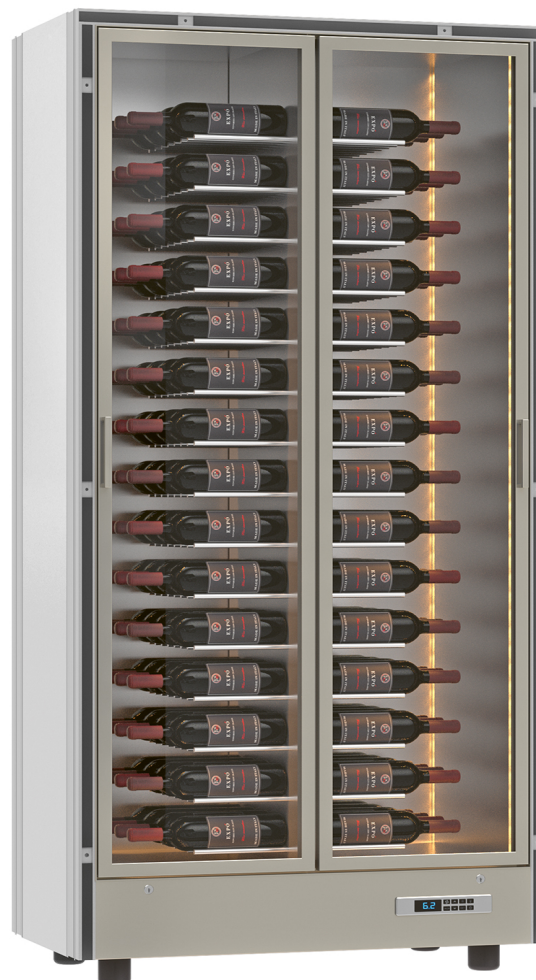

Ersatzteilliste-Explosionszeichnung

Weintemperierschrank VAR-PM14

[Artikel-Nr.: 446214003]

Code

1 Z-CE-VN-12-120	6 Z-CE-CDR...-C	11 Z-CE-AL-...	16 Z1-FG-P-A-FC2	21 Z-CE-INV13-230
2 Z-CE-EVSR01	7 Z-CE-AL-12-...	12 Z-FE-PD60...	17 Z-CE-INTBN2230	22 Z1-FG-P-A-PF...
3 Z-CE-CDR...-MV	8 Z-CE-LEDCONT9	13 Z1-FG-P-CER	18 Z-FE-PD6X17	23 Z-FE-MAN...
4 Z-CE-VN-12-120-2	9 Z-CE-CAVAL...	14 Z-FE-SER11	19 Z-FE-MAGNET...	24 Z-S-P-APA...
5 Z-S-PVC	10 Z-CE-TERDIG04S	15 Z-CE-TERDIG11...	20 Z-CE-CPR...	25 Z-CE-LED...