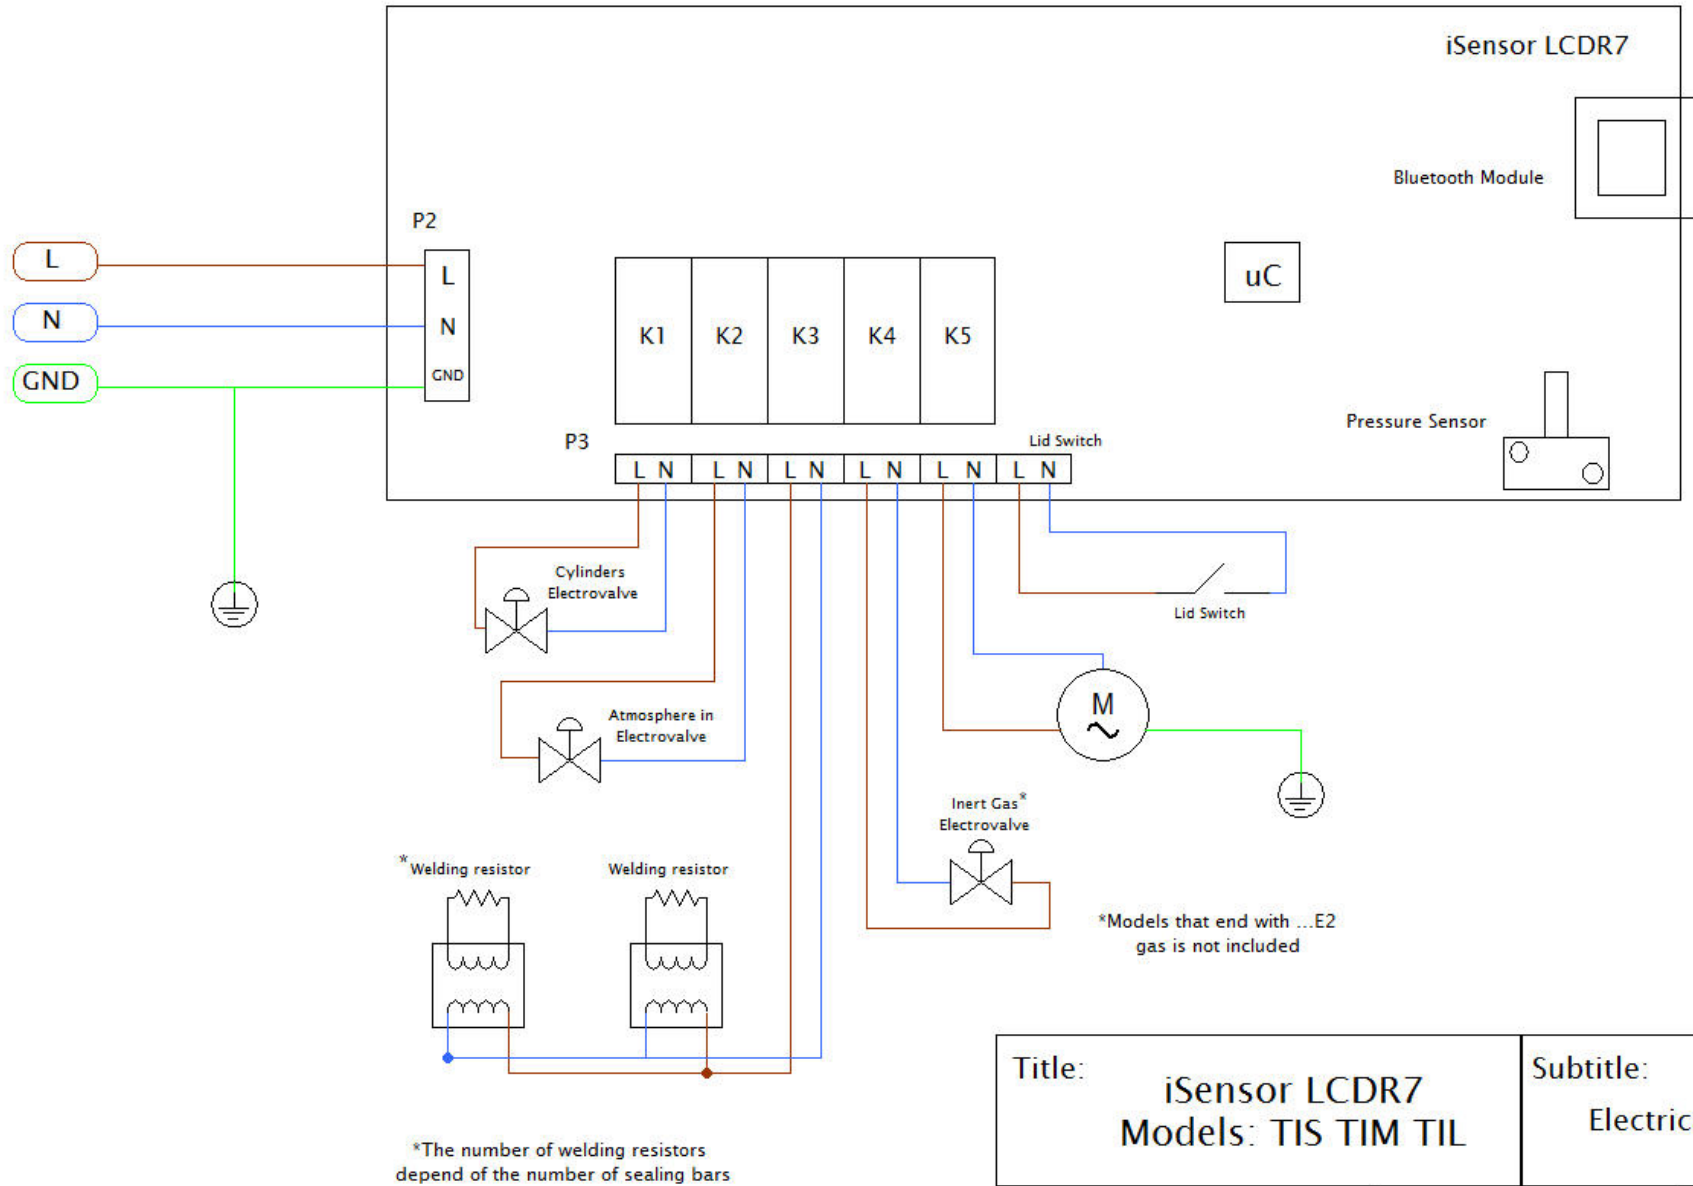

# Schaltplan

## Vakuuierer iSensor S

[Art. 520000000]

Title: <b>iSensor LCDR7</b> Models: TIS TIM TIL		Subtitle: Electrical schematic	
<b>Distform</b> FOODSERVICE TECHNOLOGY		Date: 21/08/2019	Page: 1 / 1

**Pneumatic diagram**