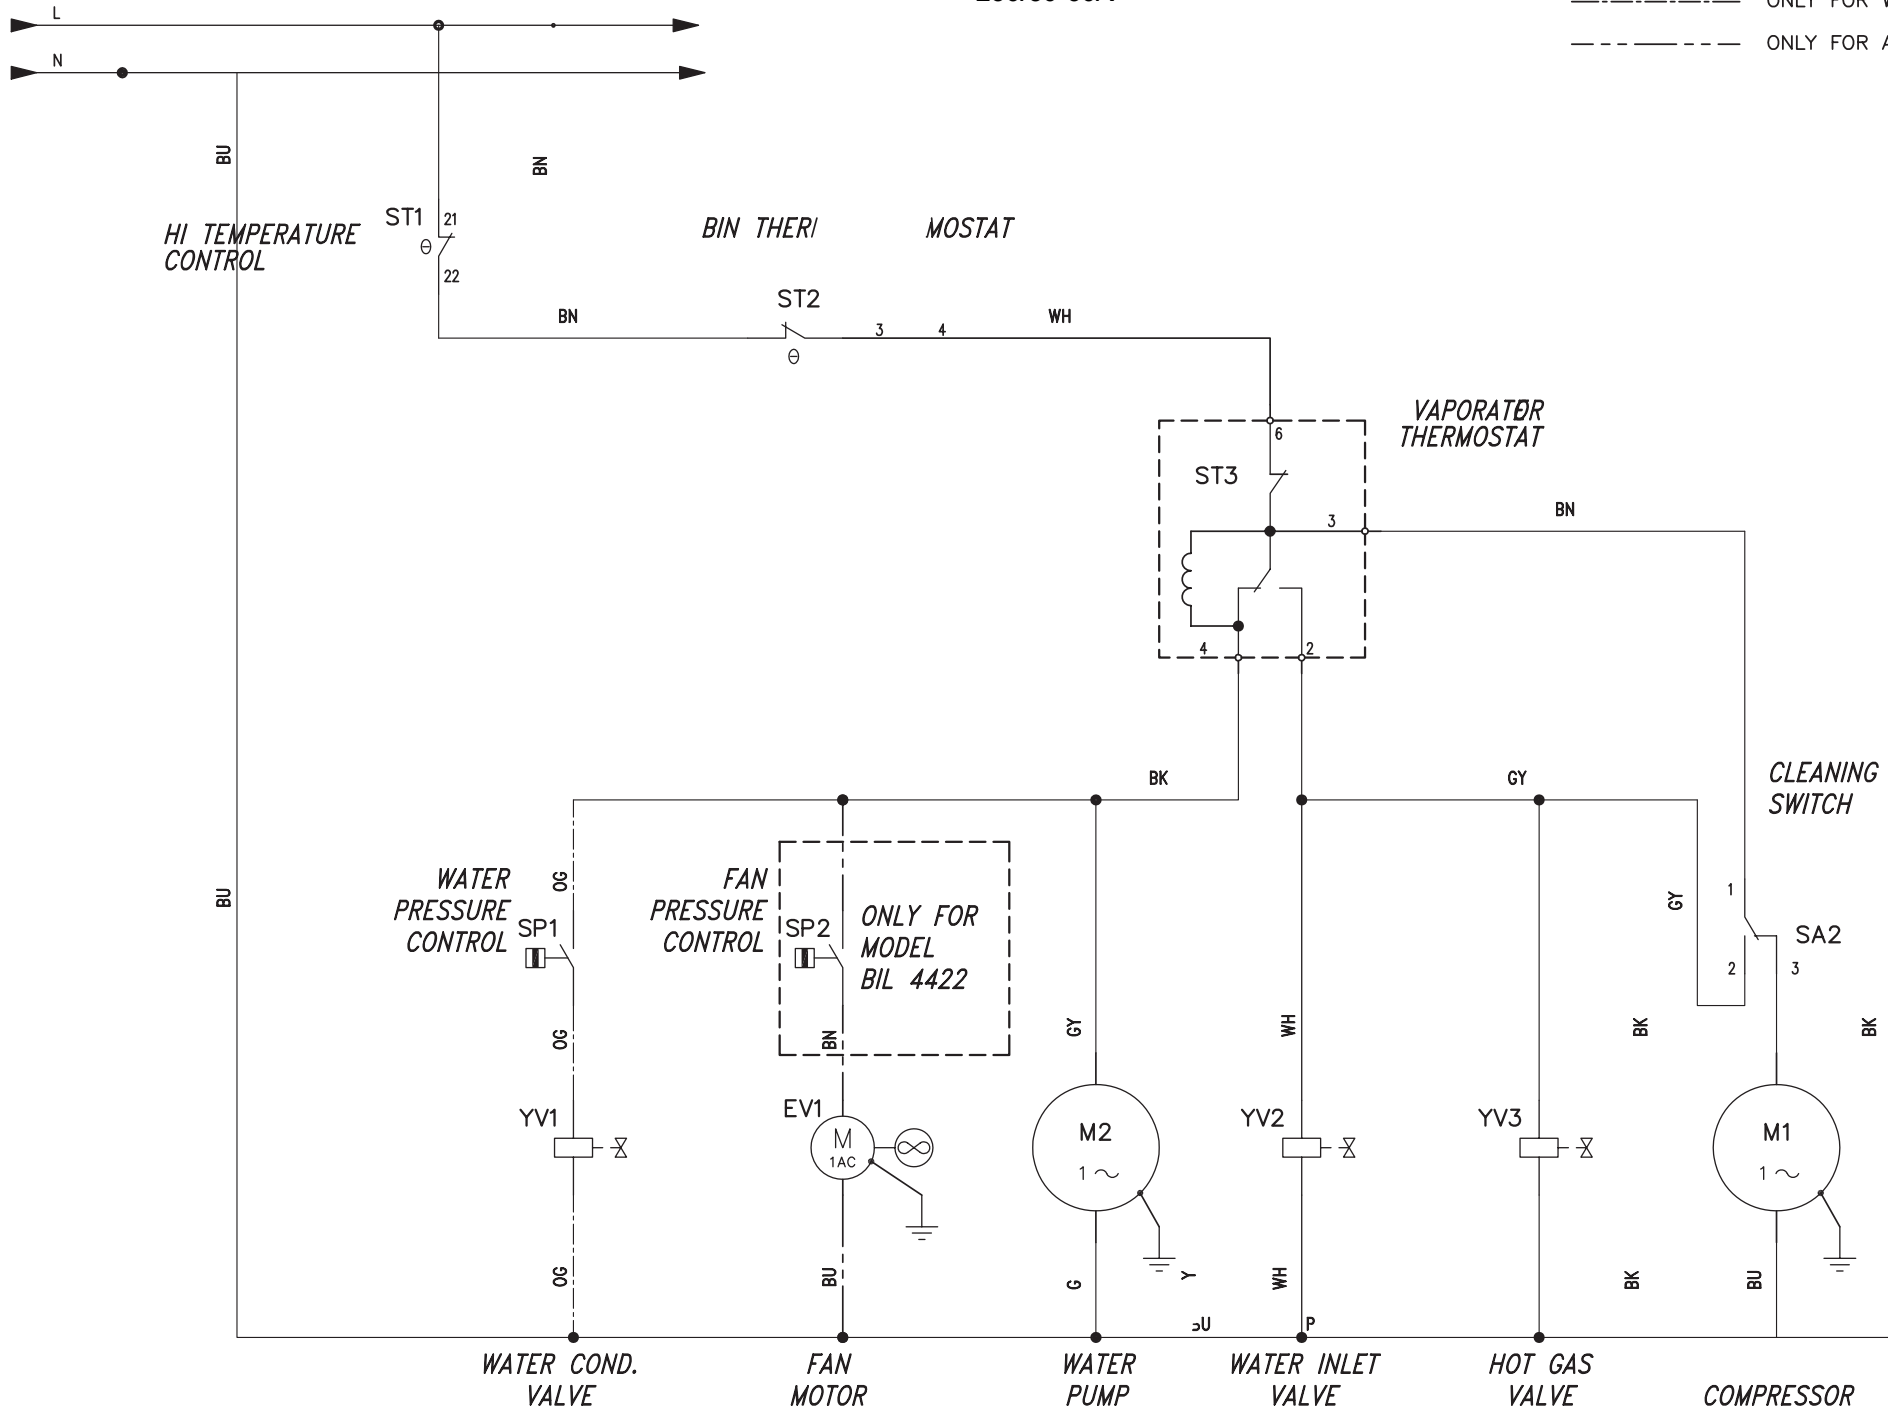

# Schaltplan

## Eiswürfelbereiter SCE 20 W / L

----- ONLY FOR WATER TYPE  
- - - - - ONLY FOR AIR TYPE

Sim.\Sym.	Sigla\Item	Funzione\Use Type
	EV1	Fan motor Ventilatore
	M1	Compressor Compressore
	M2	Water pump Pompa acqua
	M3	Pump water discharge Pompa scarico acqua
	SA2	Power switch Interruttore generale
	SK1	PWC control board Scheda controllo PWC
	SP1	Pressure water control Pressostato acqua
	SP2	Fan pressure control Pressostato ventilatore
	ST1	HI Temperature control Controllo alta temperatura
	ST2	Bin thermostat Termostato magazzino
	ST3	Evaporator thermostat Termostato evaporatore

Sim.\Sym.	Sigla\Item	Funzione\Use Type
	TM1	Electronic timer Timer elettronico
	WS1	Water level sensor Sensore livello acqua
	YV1	Water condenser valve Elettrovalvola condensatore acqua
	YV2	Water inlet valve Elettrovalvola ingresso acqua
	YV3	Hot gas valve Elettrovalvola gas caldo