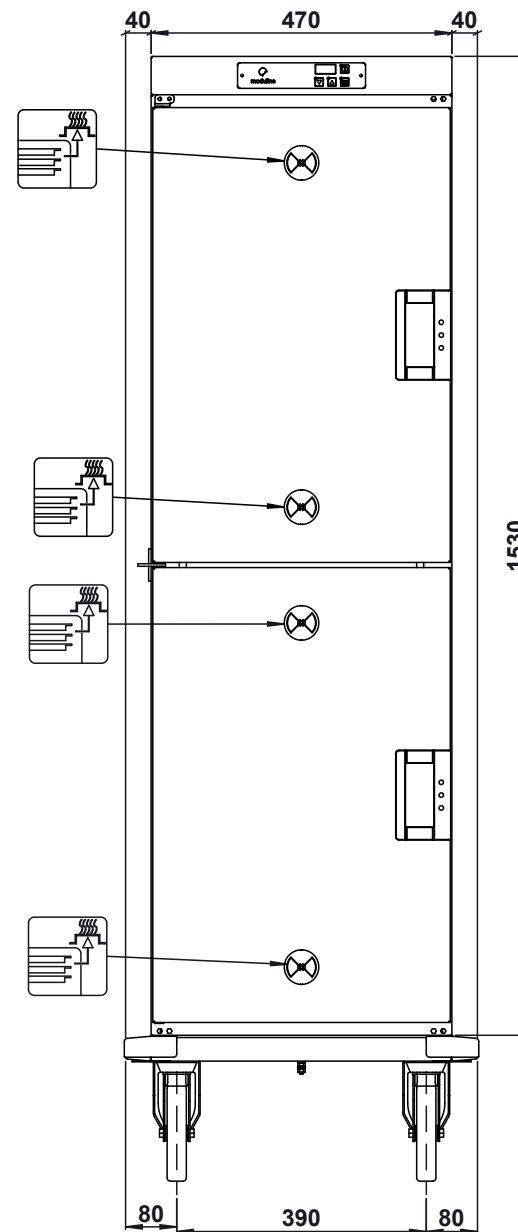

Masszeichnung

Warmhalteschrank HHT 161 E

[Artikel-Nr.: 437031161]

	IT	EN	ES	FR	DE	NL
	Ingresso cavo di alimentazione elettrica	Electricity supply cable inlet	Entrada cable alimentación	Entrée du câble d'alimentation électrique	Anschluß Elektrokabel	Inlaat voor de elektrische aansluiting
	Sfiato per fuoriuscita umidità in eccesso	Vent for excess humidity	Respiradero humedad en exceso	Évent automatique d'évacuation de l'humidité	Feuchtigkeits-entlüftung	Condens afvoerpijp
	Scarico camera	Chamber drain	Descarga cámara	Evacuation des liquides de l'enceinte	Garraumablauf	Kook kamer afvoer
	Ingresso acqua addolcita fredda	Cold softened water inlet	Entrada agua fría ablandada	Arrivée d'eau froide adoucie	Anschluß enthärtetes kaltes Wasser	Inlaat voor koud onthard water
	Ingresso acqua fredda	Cold water inlet	Entrada agua fría	Arrivée d'eau froide	Anschluß kaltes Wasser	Inlaat voor koud water
	Sfiato automatico evacuazione umidità in eccesso	Adjustable vent for excess humidity	Respiradero automático humedad	Soupape réglable pour l'évacuation de l'humidité	Automatische Feuchtigkeits-entlüftung	Automatisch gecontroleerde condensafvoer pijp
	Nota - Il disegno e le relative dimensioni sono riferite alla versione standard. Dotazioni a richiesta / accessori potrebbero comportare delle variazioni.	Important - Drawing and dimensions refer to the standard version. They may change with the addition of accessories or options.	Importante - Dibujo y dimensiones se refieren a la versión estándar. Pueden variar con accesorios y opciones.	Notez - Le plan et ses dimensions relatives se réfèrent à la version standard. Options sur demande/ accessoires comportent des variations.	Notiz - Zeichnung und Abmessung beziehen sich auf die Standard Version. Bei Zubehör und Optionen können sie ändern.	Notitie - Tekeningen ne afmetingen hebben betrekking op de standaard uitvoering. Deze kunne wijzigen bij gebruik van accessoires and opties.