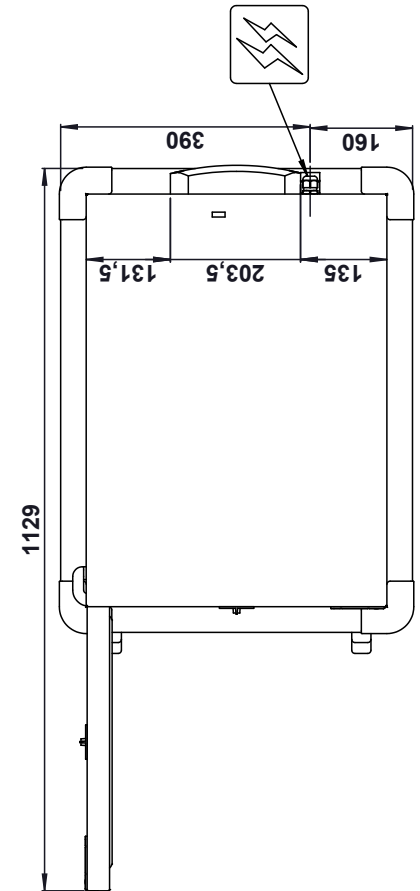

Masszeichnung

Warmhalteschrank HHT 161 E

[Artikel-Nr.: 437031161]

	IT	EN	ES	FR	DE	NL
	Ingresso cavo di alimentazione elettrica	Electricity supply cable inlet	Entrada cable alimentación	Entrée du câble d'alimentation électrique	Anschluß Elektrokabel	Inlaat voor de elektrische aansluiting
	Sfiato per fuoriuscita umidità in eccesso	Vent for excess humidity	Respiradero humedad en exceso	Évent automatique d'évacuation de l'humidité	Feuchtigkeits-entlüftung	Condens afvoerpijp
	Scarico camera	Chamber drain	Descarga cámara	Evacuation des liquides de l'enceinte	Garraumablauf	Kook kamer afvoer
	Ingresso acqua addolcita fredda	Cold softened water inlet	Entrada agua fría ablandada	Arrivée d'eau froide adoucie	Anschluß enthärtetes kaltes Wasser	Inlaat voor koud onthard water
	Ingresso acqua fredda	Cold water inlet	Entrada agua fría	Arrivée d'eau froide	Anschluß kaltes Wasser	Inlaat voor koud water
	Sfiato automatico evacuazione umidità in eccesso	Adjustable vent for excess humidity	Respiradero automático humedad	Soupape réglable pour l'évacuation de l'humidité	Automatische Feuchtigkeits-entlüftung	Automatisch gecontroleerde condensafvoer pijp
	Nota - Il disegno e le relative dimensioni sono riferite alla versione standard. Dotazioni a richiesta / accessori potrebbero comportare delle variazioni.	Important - Drawing and dimensions refer to the standard version. They may change with the addition of accessories or options.	Importante - Dibujo y dimensiones se refieren a la versión estándar. Pueden variar con accesorios y opciones.	Notez - Le plan et ses dimensions relatives se réfèrent à la version standard. Options sur demande/ accessoires comportent des variations.	Notiz - Zeichnung und Abmessung beziehen sich auf die Standard Version. Bei Zubehör und Optionen können sie ändern.	Notitie - Tekeningen ne afmetingen hebben betrekking op de standaard uitvoering. Deze kunne wijzigen bij gebruik van accessoires and opties.