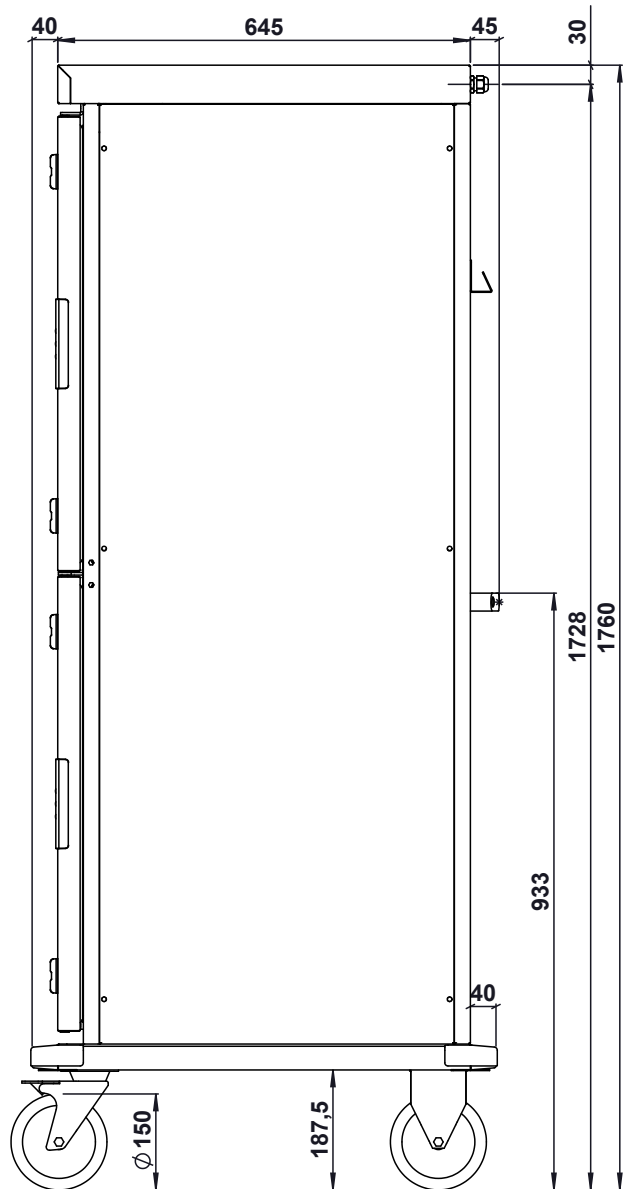

Masszeichnung

Warmhalteschrank HHT 161 E

[Artikel-Nr.: 437031161]

	IT	EN	ES	FR	DE	NL
	Ingresso cavo di alimentazione elettrica	Electricity supply cable inlet	Entrada cable alimentación	Entrée du câble d'alimentation électrique	Anschluß Elektrokabel	Inlaat voor de elektrische aansluiting
	Sfiato per fuoriuscita umidità in eccesso	Vent for excess humidity	Respiradero humedad en exceso	Évent automatique d'évacuation de l'humidité	Feuchtigkeits-entlüftung	Condens afvoerpijp
	Scarico camera	Chamber drain	Descarga cámara	Evacuation des liquides de l'enceinte	Garraumablauf	Kook kamer afvoer
	Ingresso acqua addolcita fredda	Cold softened water inlet	Entrada agua fría ablandada	Arrivée d'eau froide adoucie	Anschluß enthärtetes kaltes Wasser	Inlaat voor koud onthard water
	Ingresso acqua fredda	Cold water inlet	Entrada agua fría	Arrivée d'eau froide	Anschluß kaltes Wasser	Inlaat voor koud water
	Sfiato automatico evacuazione umidità in eccesso	Adjustable vent for excess humidity	Respiradero automático humedad	Soupape réglable pour l'évacuation de l'humidité	Automatische Feuchtigkeits-entlüftung	Automatisch gecontroleerde condensafvoer pijp
	Nota - Il disegno e le relative dimensioni sono riferite alla versione standard. Dotazioni a richiesta / accessori potrebbero comportare delle variazioni.	Important - Drawing and dimensions refer to the standard version. They may change with the addition of accessories or options.	Importante - Dibujo y dimensiones se refieren a la versión estándar. Pueden variar con accesorios y opciones.	Notez - Le plan et ses dimensions relatives se réfèrent à la version standard. Options sur demande/ accessoires comportent des variations.	Notiz - Zeichnung und Abmessung beziehen sich auf die Standard Version. Bei Zubehör und Optionen können sie ändern.	Notitie - Tekeningen ne afmetingen hebben betrekking op de standaard uitvoering. Deze kunne wijzigen bij gebruik van accessoires and opties.