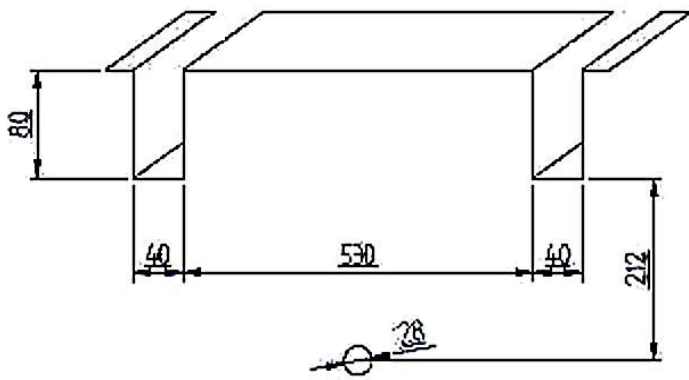

Masszeichnung

Huckepack-Kühlaggregat BEST-FAM 032-NK

BEST SADDLE VERSION
WS

BEST PLUG-IN VERSION
WT