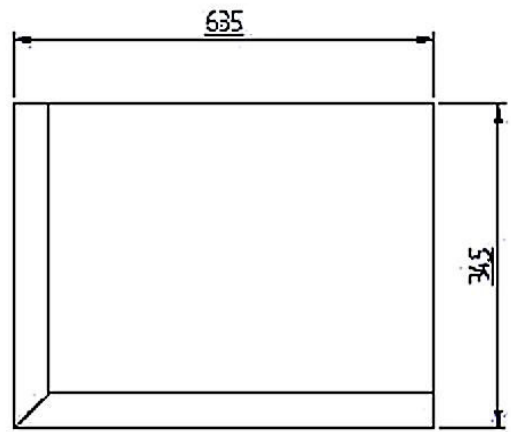

Masszeichnung

Huckepack-Kühlaggregat BEST-FAM 032-NK

BEST SADDLE VERSION
WS

BEST PLUG-IN VERSION
WT