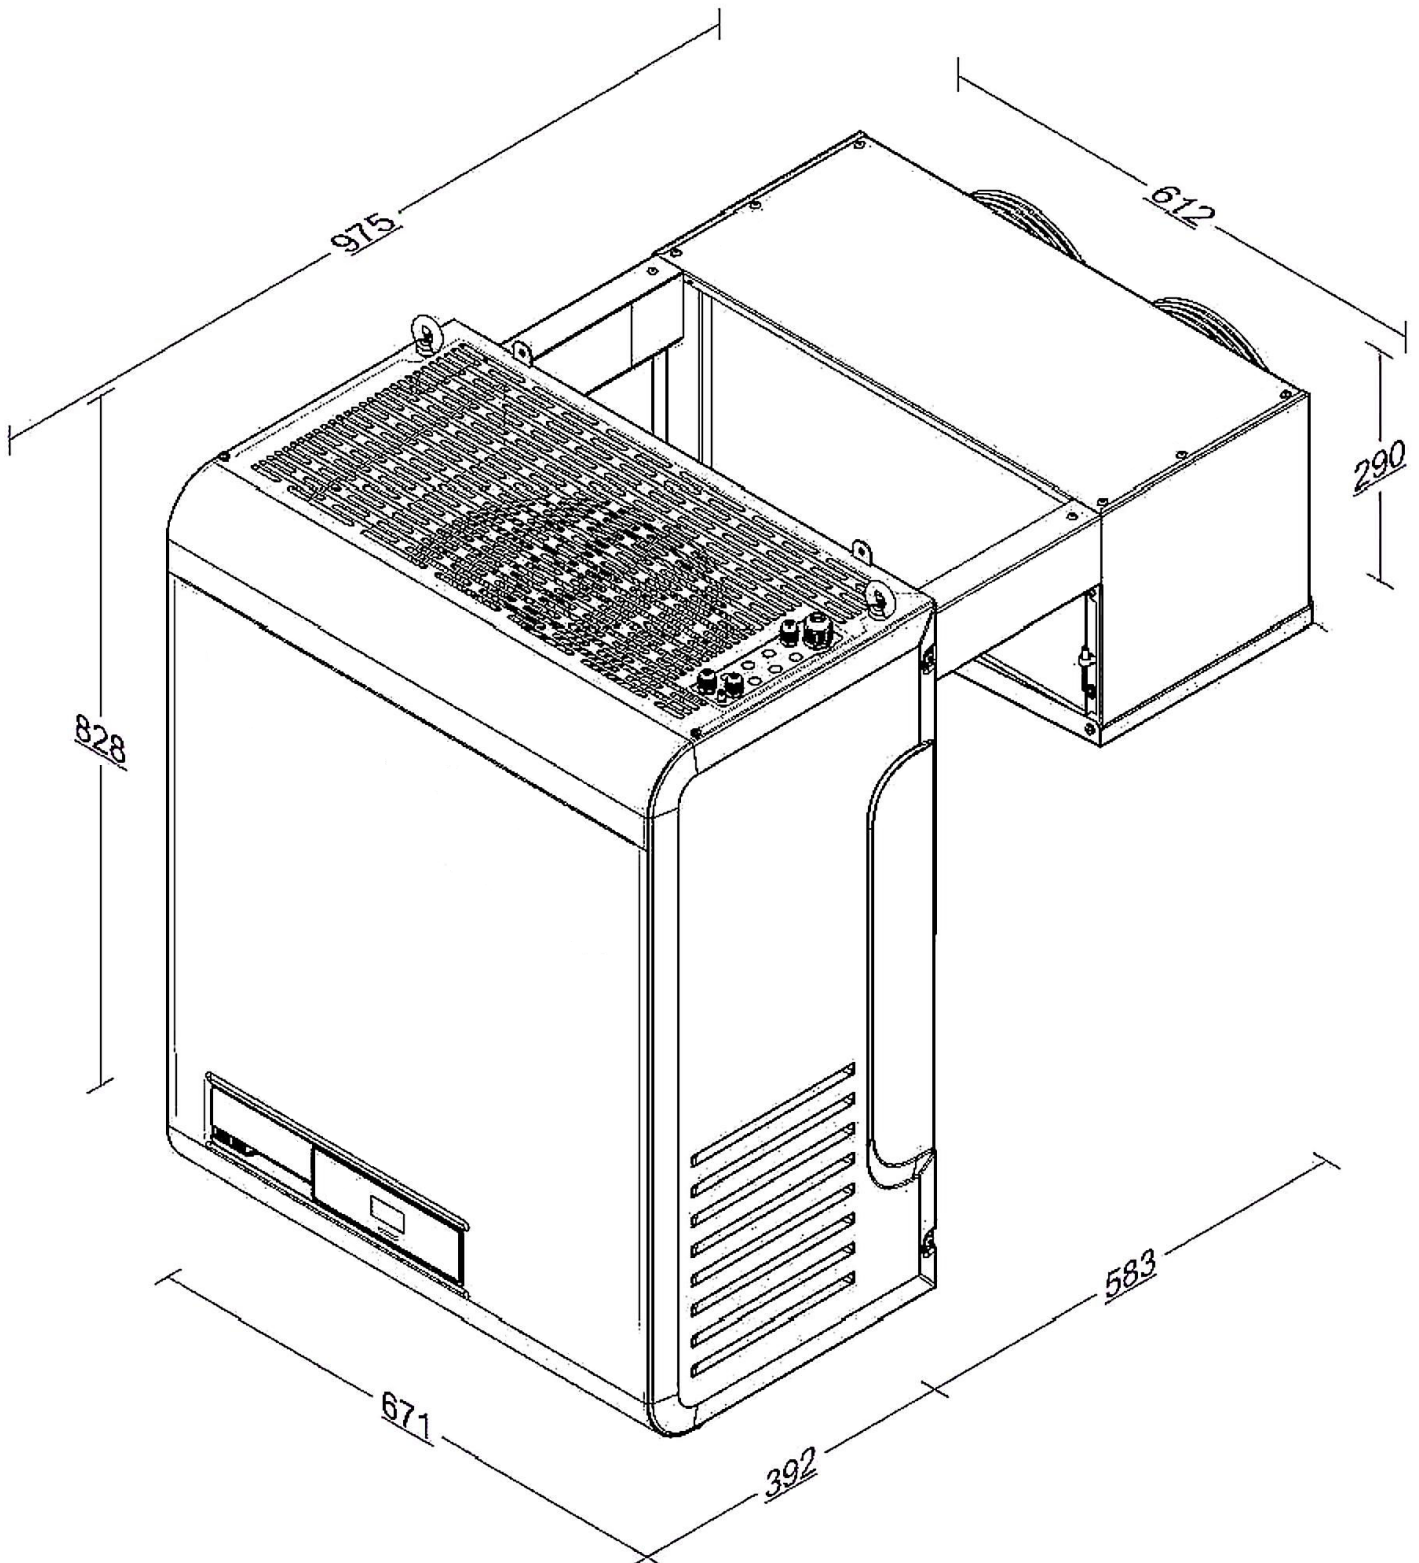

Masszeichnung

Huckepack-Kühlaggregat BEST-FAM 032-NK

BEST SADDLE VERSION
WS

BEST PLUG-IN VERSION
WT