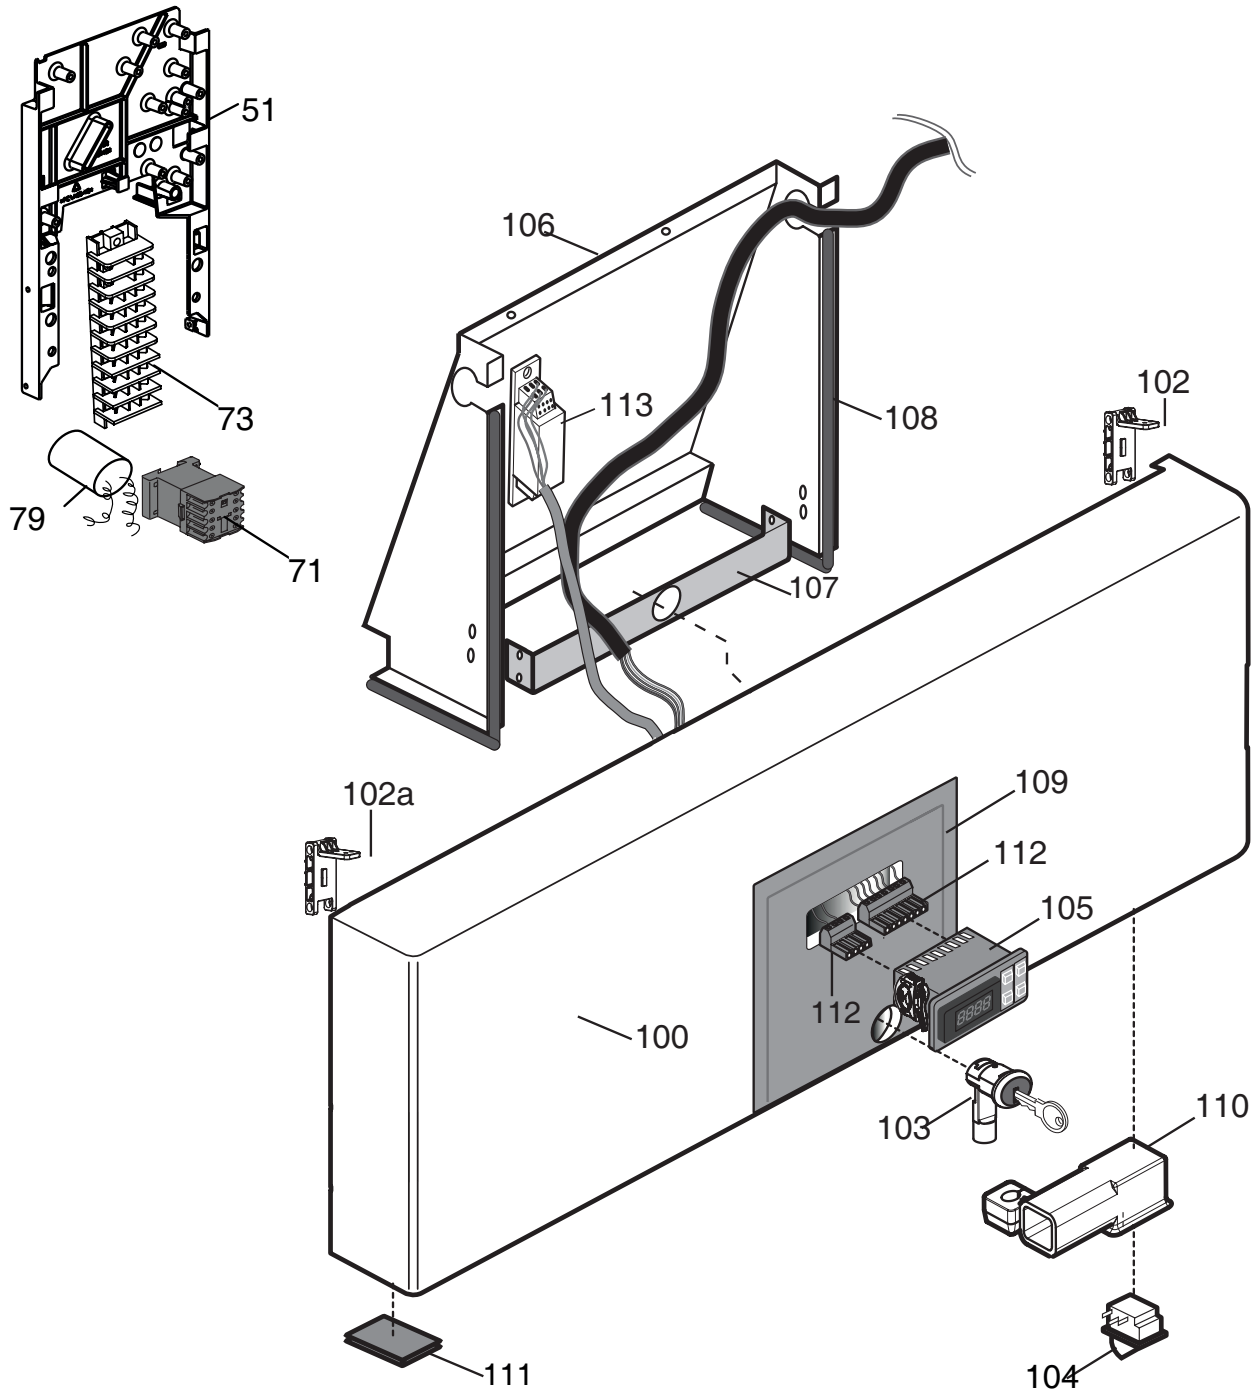

CONTROL PANEL

for glass door always and full door up to 2021/37

CONTROL PANEL for full door from 2021/38

99

Pos	Fact/code	Alias	Descrizione	Description	Ref/Note
1	541R05001	093243	Piedino	Foot	
1a	518R02600	093244	Piedino anteriore porta vetro	Back foot glass door	e2,f2,i2
2	217555204	093245	Vite per plastica per piedino	Screw (use by fix foot)	
3	518708601	093246	Vite M8x20 per fiss. staffa sup/inf	Screw M8X20 (use by fix bracket)	
4	502R17400	093247	Staffa supporto fianchi	Side support (upper)	
5	546R22800	093248	Distanziale per piede	Foot spacer	
6	501R38201	093249	Cremagliera	Rack	
7	501R47900	093250	Guida Sx	Left support	
8	501R48100	093251	Guida Dx	Right support	
9	514R10600	093252	Griglia 2/1	Grid 2/1	
10	514R12200	093253	Griglia di fondo	Bottom grid	
11	875R37600	097108	Assieme carter interno	Internal protection assembly	
12	832R09001	093254	Cornice orizzontale	Horizontal frame	
13	832R09101	093255	Cornice verticale	Vertical frame	
13b	832R09300	093256	Cornice verticale	Vertical frame	
13a	617R06700	093330	Cavo riscaldante cornice 22W (5w/m)	Heating cable frame 22W	up to 2021/37
13a	617R13200	094841	Cavo riscaldante	Heating cable	from 2021/38
13c	617R07500	093331	Cavo riscaldante cornice 28,35W (5w/m)	Heating cable frame 28,35W	
14	835R24302	093309	Porta con guarnizione aisi 304	Gasket and door	
14	835R24402	093310	Porta con guarnizione aisi 430	Gasket and door	
15	835R24208	093311	Porta aisi 304	Door	
15	835R24509	093312	Porta aisi 430	Door	
16	548R06802	093257	Guarnizione porta vetro	Gasket glass door	glass door
16	548R08000	094152	Guarnizione porta cieca/pv LED	Gasket full door and LED glass door	full door
17	835704001	082219	Cerniera porta	Hinge door	
18	544700601	081654	Boccola per porta	Door bush	
19	833R21600	093341	Staffa inferiore porta	Lower stirrup door	
20	505723802	082257	Staffa superiore porta	Upper stirrup door	
21	541R05301	093271	Tappo per cerniere	Hole hinge plug	
22	835R24900	093575	Ruota rotante con freno	Brake wheel	
23	835R24800	093574	Ruota rotante	Wheel	
24	880R64100	093342	Traversa per 1/2 porte a304	Support half door a304	
24	880R64200	093343	Traversa per 1/2 porte a430	Support half door a430	
25	543R09900	093272	Cornice per traversa	Support half door frame	
26	501R51800	093275	Cremagliera ant. 1/2 porte superiore	Upper rack 1/2 doors	
27	501R51600	093276	Cremagliera ant. 1/2 porte	Lower rack 1/2 doors	
28	835R25410	093585	Ass.1/2 porta superiore a304	Upper half door a304	
28	835R27909	093586	Ass.1/2 porta superiore a430	Upper half door a430	
29	835R25509	093519	Ass.1/2 porta inferiore a304	Lower half door a304	
29	835R27808	093520	Ass.1/2 porta inferiore a430	Lower half door a430	
30	548R08100	094153	Guarnizione magnetica 1/2 porte	Half door gasket	
31	546R21100	093392	Boccola per porta 1/2 porte	Half door bush	
31a	546R23100	093517	Boccola per cerniera 1/2 porte	Half door bush	
32	833R21900	093301	Ass. cerniera inferiore	Lower hinge assembly	
33	505R12400	093344	Cerniera centrale	Central hinge door	
34	833R21100	093433	Serratura	Serratura	
35	880R57600	093313	Ass. porta vetro	Glass door assembly	e2,f2,i2,h2,q,a1
36	879R15800	093459	Porta vetro	Glass door	e2,f2,i2,h2,q,a1
37	546R22400	093535	Tappo sup. dx pv	Upper right plug door GL	e2,f2,i2,h2,q,a1
38	546R22300	093536	Tappo sup. sx pv	Upper left plug door GL	e2,f2,i2,h2,q,a1
39	546R22500	093537	Tappo inf. dx pv	Lower right plug door GL	e2,f2,i2,h2,q,a1
40	546R22200	093538	Tappo inf. sx pv	Lower left plug door GL	e2,f2,i2,h2,q,a1
41	505R12700	093349	Cerniera superiore pv	Upper hinge GL	e2,f2,i2,h2,q,a1
42	833R21900	093301	Ass. staffa inf.(reversibile) pv	Lower bracket (reversible)	e2,f2,i2,h2,q,a1
43	835R28100	093320	Ass cerniera sup pv	Upper hinge GL	e2,f2,i2,h2,q,a1
44	546R23100	093517	Boccola per cerniera PV	Hinge bush GL	e2,f2,i2,h2,q,a1