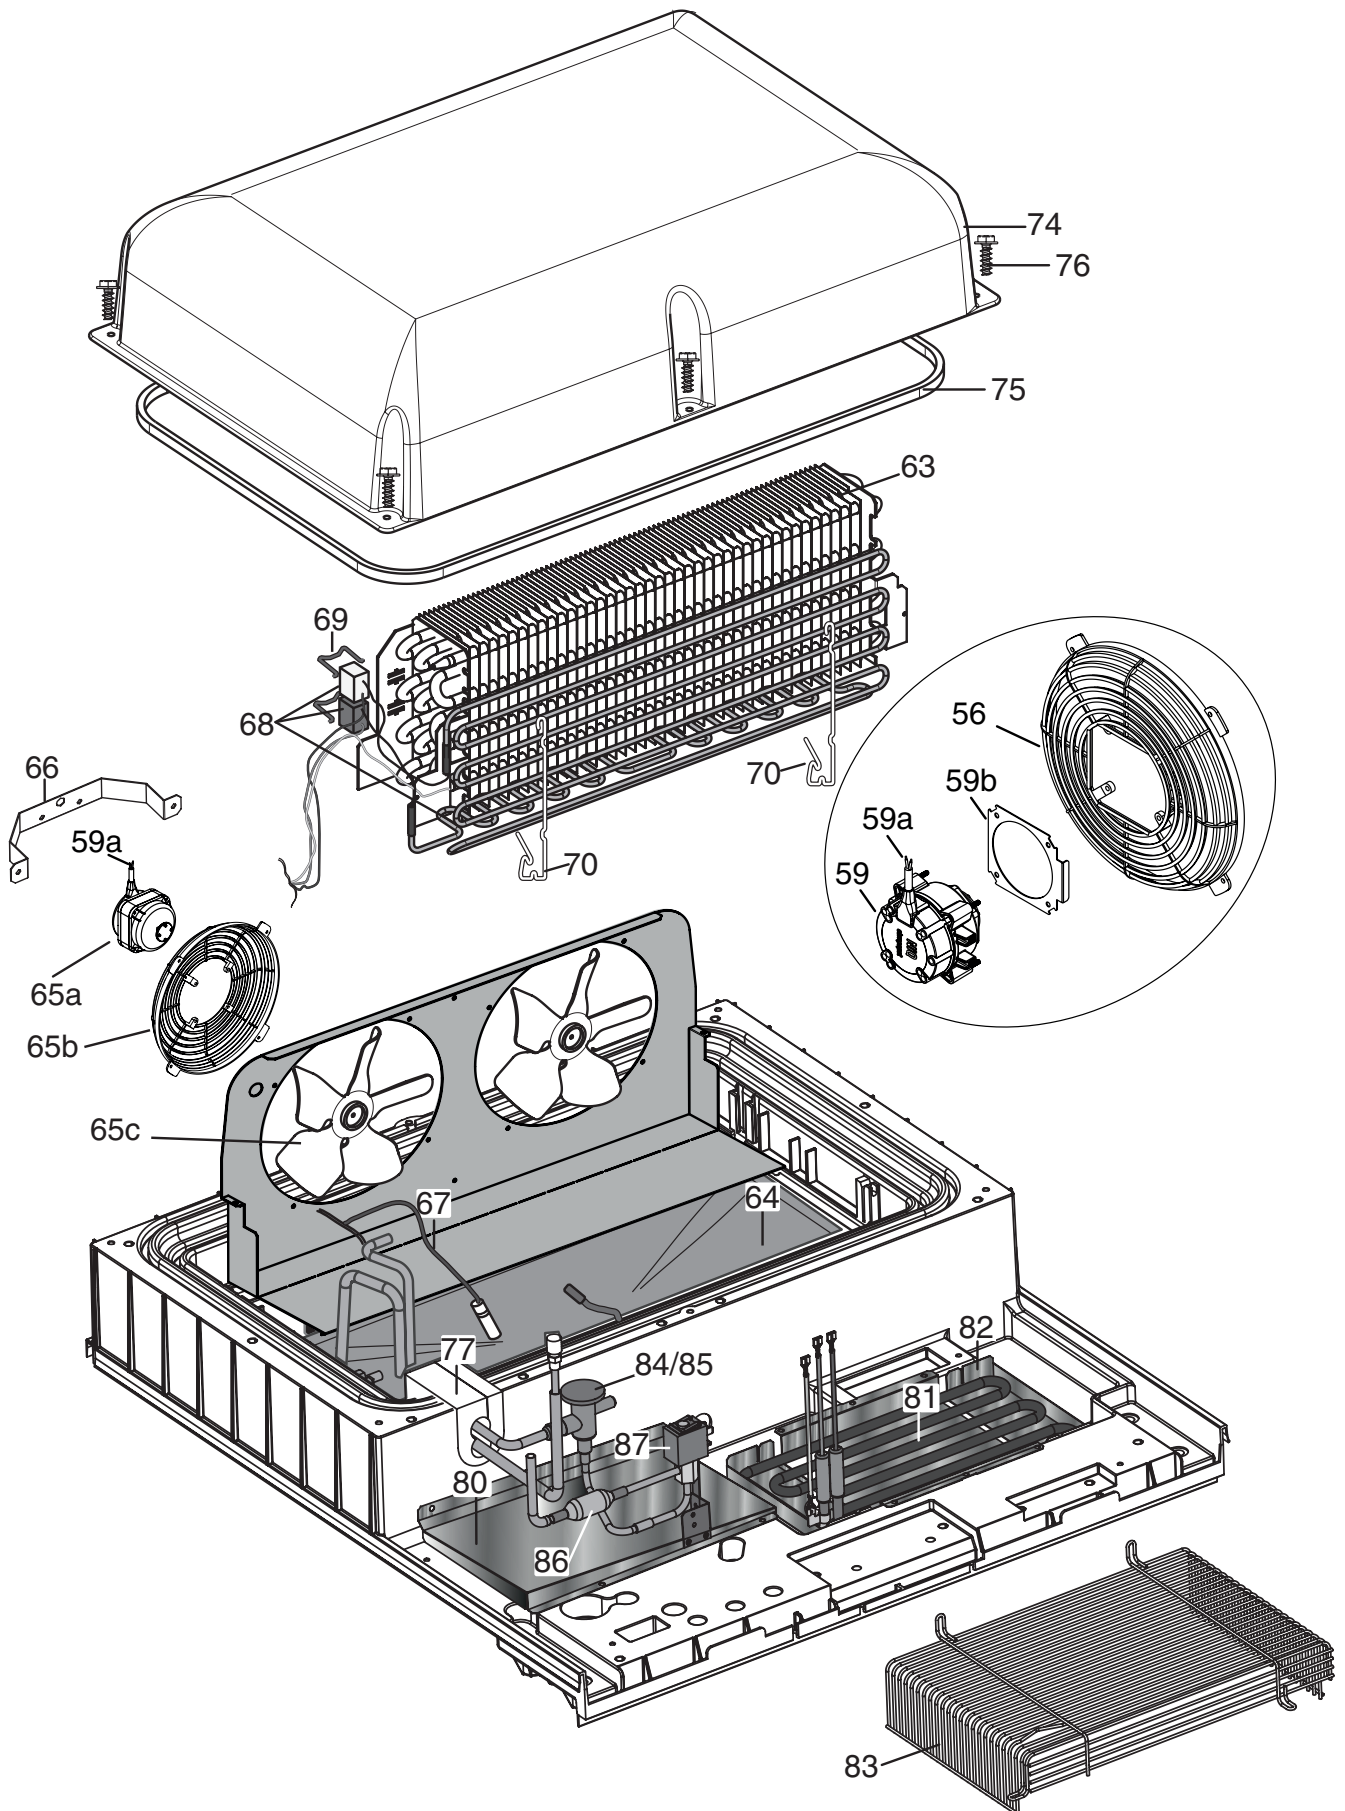

CONTROL PANEL

for glass door always and full door up to 2021/37

CONTROL PANEL for full door from 2021/38

99

Pos	Fact/code	Alias	Descrizione	Description	Ref/Note
1	541R05001	093243	Piedino	Foot	
1a	518R02600	093244	Piedino anteriore porta vetro	Back foot glass door	e2,f2,i2
2	217555204	093245	Vite per plastica per piedino	Screw (use by fix foot)	
3	518708601	093246	Vite M8x20 per fiss. staffa sup/inf	Screw M8X20 (use by fix bracket)	
4	502R17400	093247	Staffa supporto fianchi	Side support (upper)	
5	546R22800	093248	Distanziale per piede	Foot spacer	
6	501R38201	093249	Cremagliera	Rack	
7	501R47900	093250	Guida Sx	Left support	
8	501R48100	093251	Guida Dx	Right support	
9	514R10600	093252	Griglia 2/1	Grid 2/1	
10	514R12200	093253	Griglia di fondo	Bottom grid	
11	875R37600	097108	Assieme carter interno	Internal protection assembly	
12	832R09001	093254	Cornice orizzontale	Horizontal frame	
13	832R09101	093255	Cornice verticale	Vertical frame	
13b	832R09300	093256	Cornice verticale	Vertical frame	
13a	617R06700	093330	Cavo riscaldante cornice 22W (5w/m)	Heating cable frame 22W	up to 2021/37
13a	617R13200	094841	Cavo riscaldante	Heating cable	from 2021/38
13c	617R07500	093331	Cavo riscaldante cornice 28,35W (5w/m)	Heating cable frame 28,35W	
14	835R24302	093309	Porta con guarnizione aisi 304	Gasket and door	
14	835R24402	093310	Porta con guarnizione aisi 430	Gasket and door	
15	835R24208	093311	Porta aisi 304	Door	
15	835R24509	093312	Porta aisi 430	Door	
16	548R06802	093257	Guarnizione porta vetro	Gasket glass door	glass door
16	548R08000	094152	Guarnizione porta cieca/pv LED	Gasket full door and LED glass door	full door
17	835704001	082219	Cerniera porta	Hinge door	
18	544700601	081654	Boccola per porta	Door bush	
19	833R21600	093341	Staffa inferiore porta	Lower stirrup door	
20	505723802	082257	Staffa superiore porta	Upper stirrup door	
21	541R05301	093271	Tappo per cerniere	Hole hinge plug	
22	835R24900	093575	Ruota rotante con freno	Brake wheel	
23	835R24800	093574	Ruota rotante	Wheel	
24	880R64100	093342	Traversa per 1/2 porte a304	Support half door a304	
24	880R64200	093343	Traversa per 1/2 porte a430	Support half door a430	
25	543R09900	093272	Cornice per traversa	Support half door frame	
26	501R51800	093275	Cremagliera ant. 1/2 porte superiore	Upper rack 1/2 doors	
27	501R51600	093276	Cremagliera ant. 1/2 porte	Lower rack 1/2 doors	
28	835R25410	093585	Ass.1/2 porta superiore a304	Upper half door a304	
28	835R27909	093586	Ass.1/2 porta superiore a430	Upper half door a430	
29	835R25509	093519	Ass.1/2 porta inferiore a304	Lower half door a304	
29	835R27808	093520	Ass.1/2 porta inferiore a430	Lower half door a430	
30	548R08100	094153	Guarnizione magnetica 1/2 porte	Half door gasket	
31	546R21100	093392	Boccola per porta 1/2 porte	Half door bush	
31a	546R23100	093517	Boccola per cerniera 1/2 porte	Half door bush	
32	833R21900	093301	Ass. cerniera inferiore	Lower hinge assembly	
33	505R12400	093344	Cerniera centrale	Central hinge door	
34	833R21100	093433	Serratura	Serratura	
35	880R57600	093313	Ass. porta vetro	Glass door assembly	e2,f2,i2,h2,q,a1
36	879R15800	093459	Porta vetro	Glass door	e2,f2,i2,h2,q,a1
37	546R22400	093535	Tappo sup. dx pv	Upper right plug door GL	e2,f2,i2,h2,q,a1
38	546R22300	093536	Tappo sup. sx pv	Upper left plug door GL	e2,f2,i2,h2,q,a1
39	546R22500	093537	Tappo inf. dx pv	Lower right plug door GL	e2,f2,i2,h2,q,a1
40	546R22200	093538	Tappo inf. sx pv	Lower left plug door GL	e2,f2,i2,h2,q,a1
41	505R12700	093349	Cerniera superiore pv	Upper hinge GL	e2,f2,i2,h2,q,a1
42	833R21900	093301	Ass. staffa inf.(reversibile) pv	Lower bracket (reversible)	e2,f2,i2,h2,q,a1
43	835R28100	093320	Ass cerniera sup pv	Upper hinge GL	e2,f2,i2,h2,q,a1
44	546R23100	093517	Boccola per cerniera PV	Hinge bush GL	e2,f2,i2,h2,q,a1