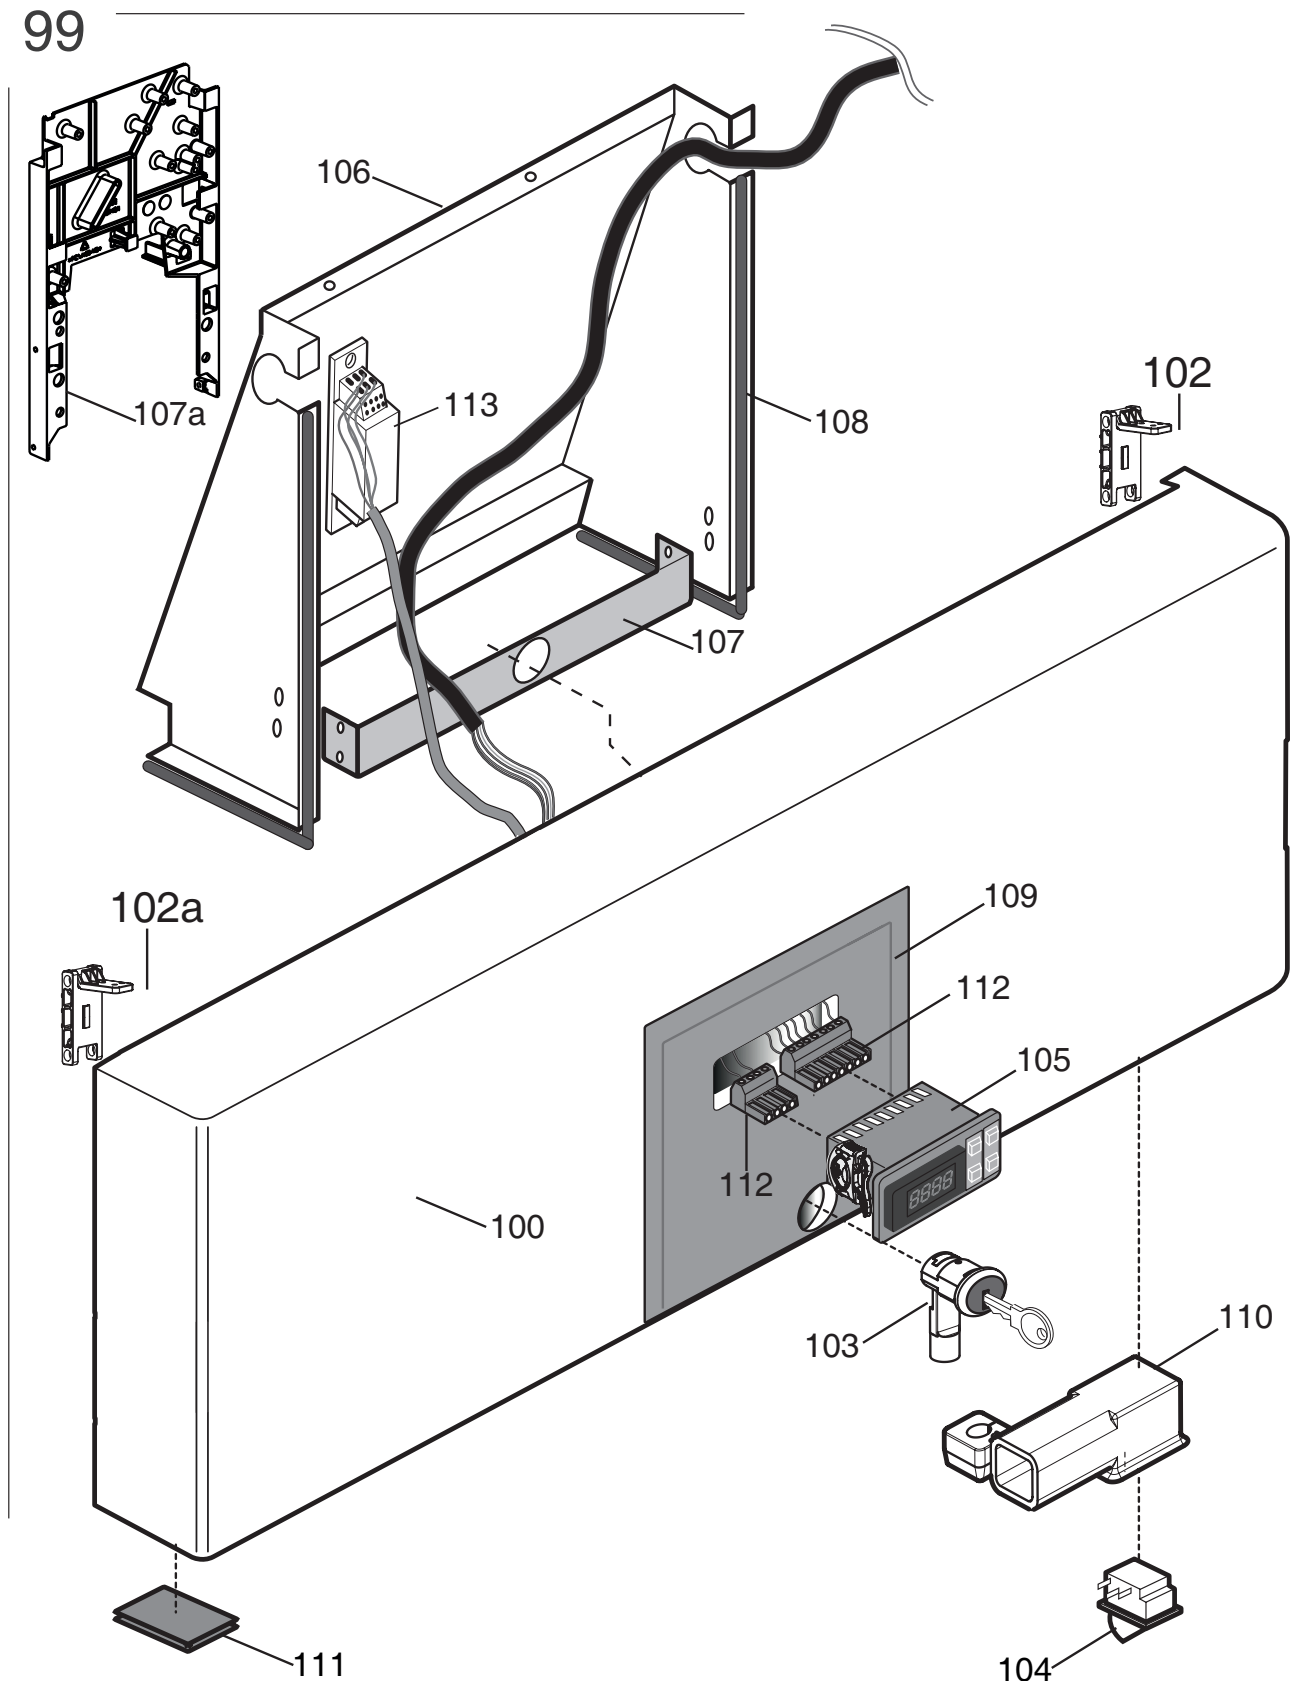

CONTROL PANEL

for glass door always and full door up to 2021/37

CONTROL PANEL for full door from 2021/38

99

Pos	Fact/code	Alias	Descrizione	Description	Ref/Note
1	541R05001	093243	Piedino	Foot	
1a	518R02600	093244	Piedino anteriore porta vetro	Back foot glass door	e2,f2,i2
2	217555204	093245	Vite per plastica per piedino	Screw (use by fix foot)	
3	518708601	093246	Vite M8x20 per fiss. staffa sup/inf	Screw M8X20 (use by fix bracket)	
4	502R17400	093247	Staffa supporto fianchi	Side support (upper)	
5	546R22800	093248	Distanziale per piede	Foot spacer	
6	501R38201	093249	Cremagliera	Rack	
7	501R47900	093250	Guida Sx	Left support	
8	501R48100	093251	Guida Dx	Right support	
9	514R10600	093252	Griglia 2/1	Grid 2/1	
10	514R12200	093253	Griglia di fondo	Bottom grid	
11	875R37600	097108	Assieme carter interno	Internal protection assembly	
12	832R09001	093254	Cornice orizzontale	Horizontal frame	
13	832R09101	093255	Cornice verticale	Vertical frame	
13b	832R09300	093256	Cornice verticale	Vertical frame	
13a	617R06700	093330	Cavo riscaldante cornice 22W (5w/m)	Heating cable frame 22W	up to 2021/37
13a	617R13200	094841	Cavo riscaldante	Heating cable	from 2021/38
13c	617R07500	093331	Cavo riscaldante cornice 28,35W (5w/m)	Heating cable frame 28,35W	
14	835R24302	093309	Porta con guarnizione aisi 304	Gasket and door	
14	835R24402	093310	Porta con guarnizione aisi 430	Gasket and door	
15	835R24208	093311	Porta aisi 304	Door	
15	835R24509	093312	Porta aisi 430	Door	
16	548R06802	093257	Guarnizione porta vetro	Gasket glass door	glass door
16	548R08000	094152	Guarnizione porta cieca/pv LED	Gasket full door and LED glass door	full door
17	835704001	082219	Cerniera porta	Hinge door	
18	544700601	081654	Boccola per porta	Door bush	
19	833R21600	093341	Staffa inferiore porta	Lower stirrup door	
20	505723802	082257	Staffa superiore porta	Upper stirrup door	
21	541R05301	093271	Tappo per cerniere	Hole hinge plug	
22	835R24900	093575	Ruota rotante con freno	Brake wheel	
23	835R24800	093574	Ruota rotante	Wheel	
24	880R64100	093342	Traversa per 1/2 porte a304	Support half door a304	
24	880R64200	093343	Traversa per 1/2 porte a430	Support half door a430	
25	543R09900	093272	Cornice per traversa	Support half door frame	
26	501R51800	093275	Cremagliera ant. 1/2 porte superiore	Upper rack 1/2 doors	
27	501R51600	093276	Cremagliera ant. 1/2 porte	Lower rack 1/2 doors	
28	835R25410	093585	Ass.1/2 porta superiore a304	Upper half door a304	
28	835R27909	093586	Ass.1/2 porta superiore a430	Upper half door a430	
29	835R25509	093519	Ass.1/2 porta inferiore a304	Lower half door a304	
29	835R27808	093520	Ass.1/2 porta inferiore a430	Lower half door a430	
30	548R08100	094153	Guarnizione magnetica 1/2 porte	Half door gasket	
31	546R21100	093392	Boccola per porta 1/2 porte	Half door bush	
31a	546R23100	093517	Boccola per cerniera 1/2 porte	Half door bush	
32	833R21900	093301	Ass. cerniera inferiore	Lower hinge assembly	
33	505R12400	093344	Cerniera centrale	Central hinge door	
34	833R21100	093433	Serratura	Serratura	
35	880R57600	093313	Ass. porta vetro	Glass door assembly	e2,f2,i2,h2,q,a1
36	879R15800	093459	Porta vetro	Glass door	e2,f2,i2,h2,q,a1
37	546R22400	093535	Tappo sup. dx pv	Upper right plug door GL	e2,f2,i2,h2,q,a1
38	546R22300	093536	Tappo sup. sx pv	Upper left plug door GL	e2,f2,i2,h2,q,a1
39	546R22500	093537	Tappo inf. dx pv	Lower right plug door GL	e2,f2,i2,h2,q,a1
40	546R22200	093538	Tappo inf. sx pv	Lower left plug door GL	e2,f2,i2,h2,q,a1
41	505R12700	093349	Cerniera superiore pv	Upper hinge GL	e2,f2,i2,h2,q,a1
42	833R21900	093301	Ass. staffa inf.(reversibile) pv	Lower bracket (reversible)	e2,f2,i2,h2,q,a1
43	835R28100	093320	Ass cerniera sup pv	Upper hinge GL	e2,f2,i2,h2,q,a1
44	546R23100	093517	Boccola per cerniera PV	Hinge bush GL	e2,f2,i2,h2,q,a1