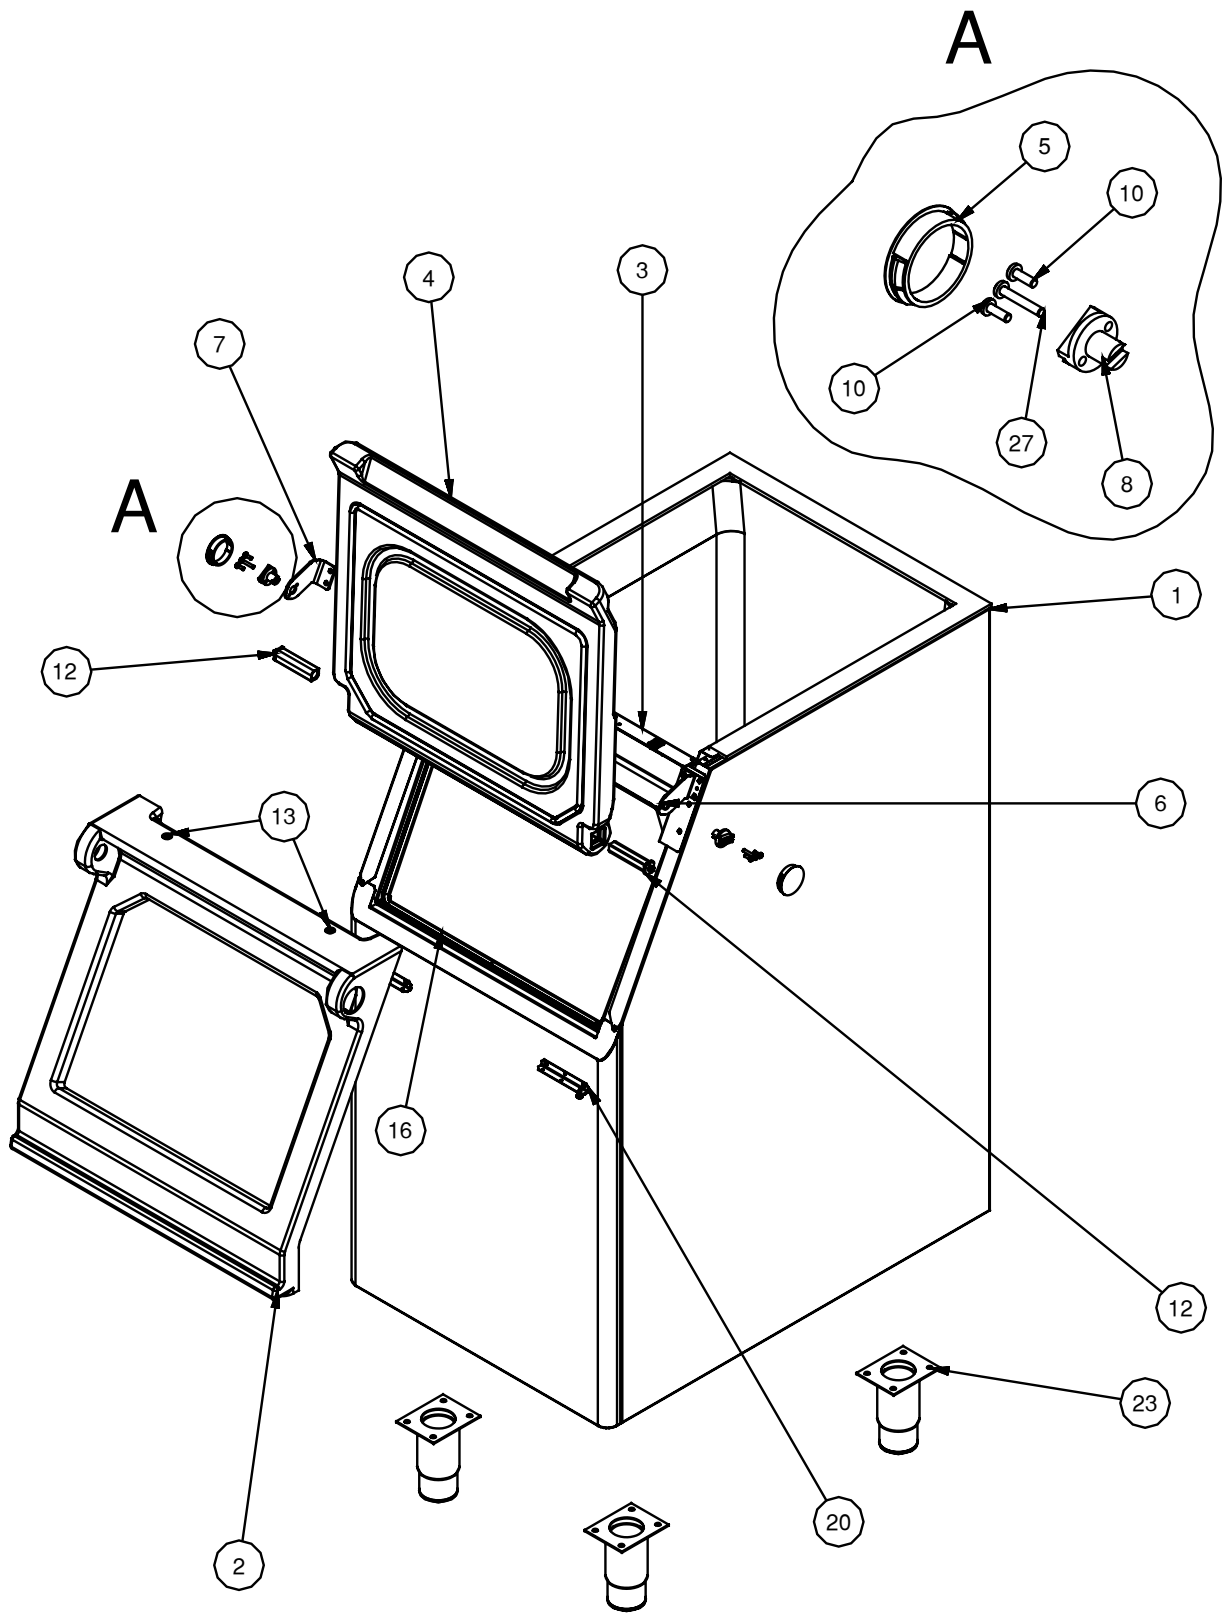

R 130

R 130

ITEM NO POS. NO REP. NO REF. NO	PART NO CODICE REFERENCE STUECK NR	DESCRIPTION	DESCRIZIONE	DESIGNATION	BESCHREIBUNG
2	CM 25702974	PLASTIC BIN DOOR FRAME	CORNICE SPORTELLO	ENCADREMENT PORTE CABINE	SORTIERFACH-TÜRRAHMEN
3	CM 81460562	UPPER METAL BRACKET	TELAIO SPORTELLO/SCIVOLO	SUPPORT TOLE INOX/DEFLECTEUR	VORDERER METALLHALTEWINKEL
4	CM 25702980	BIN DOOR	SPORTELLO	PORTE CABINE	TÜR
5	CM 19690418	PLUG	TAPPO	BOUCHON	STECKER
6	CM 25702944	BIN DOOR RIGHT HUNGE BRKT	SUPPORTO CERNIERE DX	SUPPORT CHERNIERE DROITE	SCHARNIER-HALTEWINKEL, RECHTE
7	CM 25702945	BIN DOOR LEFT HINGE BRKT	SUPPORTO CERNIERE SX	SUPPORT CHERNIERE GAUCHE	SCHARNIER-HALTEWINKEL, LINKS
8	CM 25702875	HINGE HOLDER	BOCCOLA BLOCCAGGIO CERNIERA	BAGUE	BUCHSE
10	CM 12768410	SCREW	VITE	VIS	SCHRAUBE
12	CM 25702856	HINGE	CERNIERA	CHERNIERE	SCHARNIER
13	CM 12776601	SCREW M4X10	VITE M4X10	VIS M4X10	SCHRAUBE M4X10
16	CM 25702962	GASKET	GUARNIZIONE	GARNITURE	DICHTUNG
20	CM 25702855	BIN DOOR FRAME HOLDER	SUPPORTO CORNICE SPORTELLO	SUPPORT ENCAD. PORTE CABINE	BIN TÜR RAHMENHALTER
23	CM 81502140	LEG+SOCKET	MANICOTTO PIEDINO	MANCHON À VIS	VERBINDUNGSMUFFE DER FÜSSE
27	CM 12727200	SCREW M4X25	VITE M4X25	VIS M4X25	SCHRAUBE M4X25