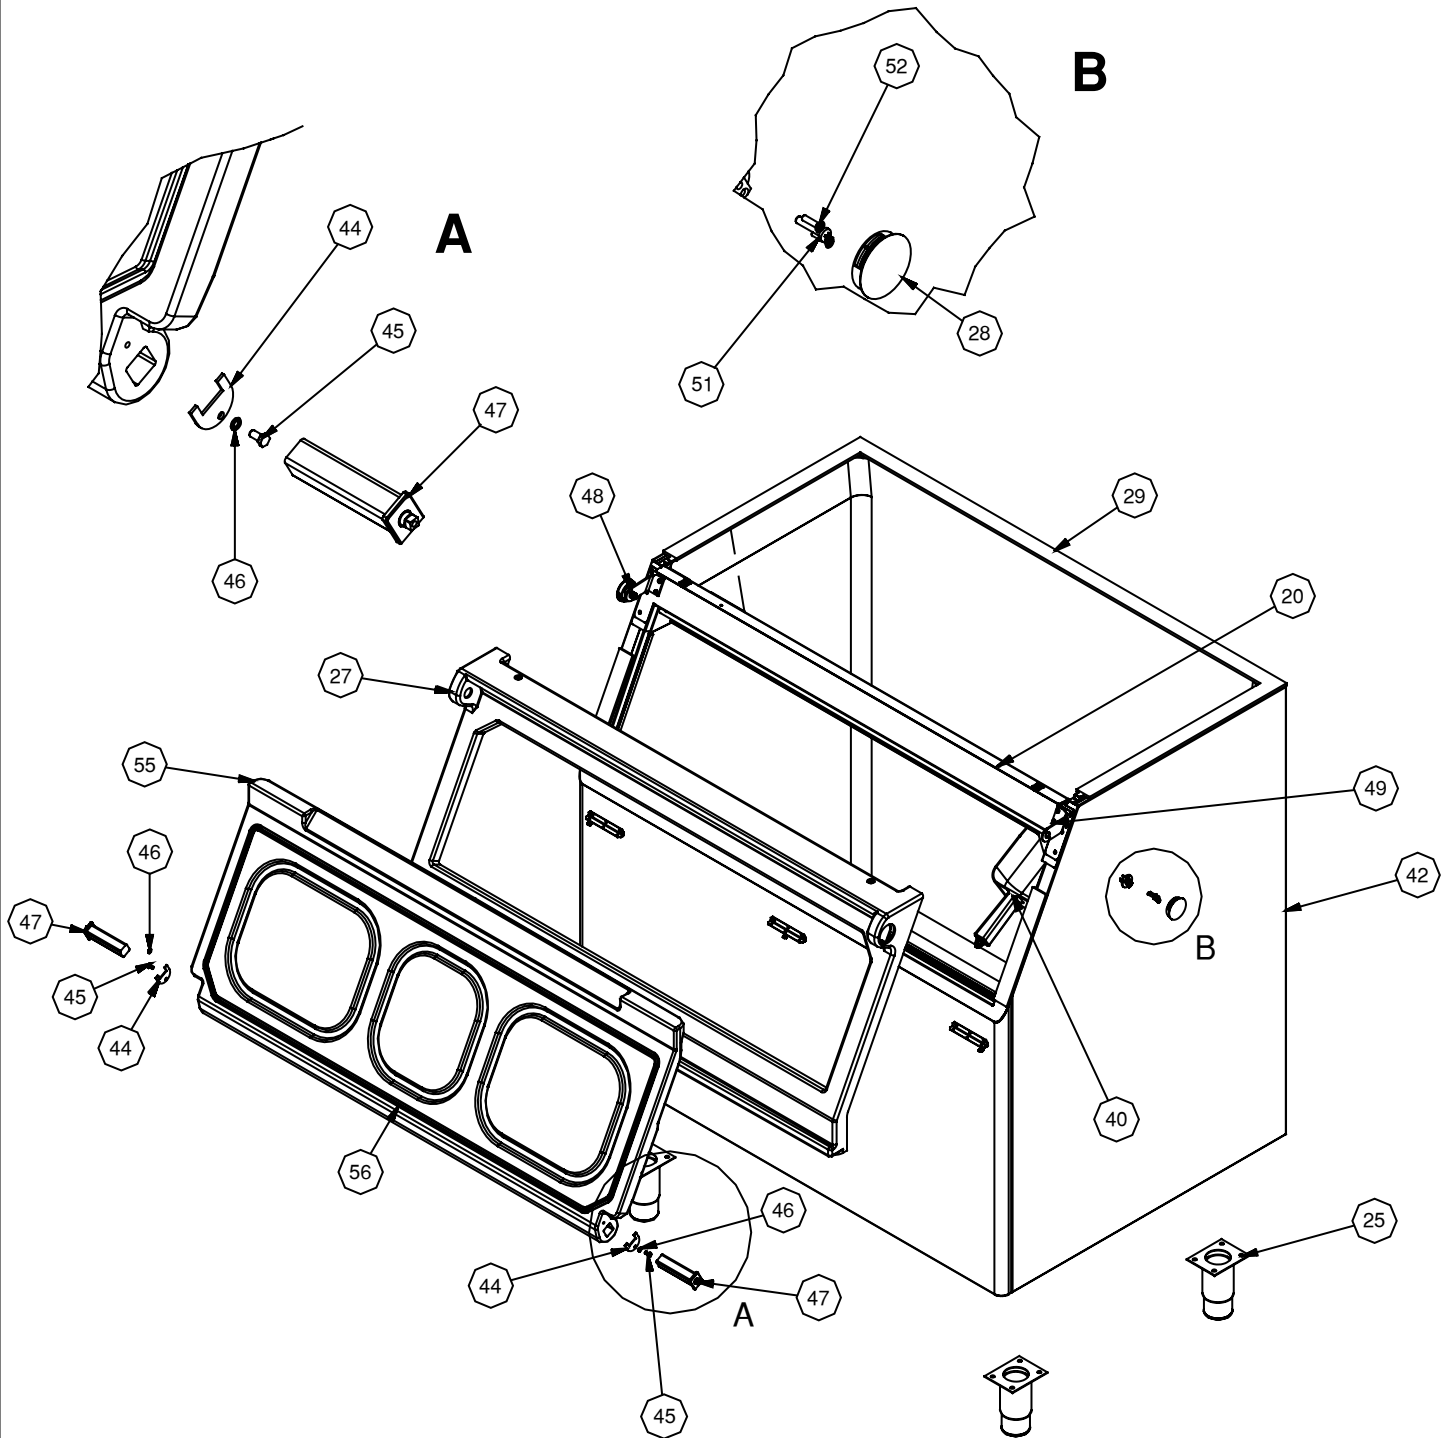

R 300

R 300

ITEM NO POS. NO REP. NO REF. NO	PART NO CODICE REFERENCE STUECK NR	DESCRIPTION	DESCRIZIONE	DESIGNATION	BESCHREIBUNG
20	CM 81460555	S.S. UPPER BIN DOOR FRAME	ASS. SUPPORTO FRONTALE	ENS. SUPPORT ACIER INOX	VORDERER METALLHALTEWINKEL
25	CM 81502140	LEG+SOCKET	MANICOTTO PIEDINO	MANCHON À VIS	VERBINDUNGSMUFFE DER FÜSSE
27	CM 25702988	BIN DOOR FRAME	CORNICE SPORTELLO	ENCADREMENT PORTE CABINE	SORTIERFACH-TÜRRAHMEN
28	CM 19690418	PLUG	TAPPO	BOUCHON	STECKER
29	CM 25702879	GASKET	GUARNIZIONE	GARNITURE	DICTUNG
40	02000540 01	SCOOP	PALETTA	SCOOP	SCOOP
44	CM 25702939	HINGE HOLDER	BLOCCO CERNIERA	BLOCKAGE CERNIERE	SCHARNIER-HALTER
45	CM 12788801	SCREW	VITE	VIS	SCHRAUBE
46	CM 12581502	LOCKWASHER	RONDELLA SPACCATA	RONDELLE	FEDERRING
47	CM 25702938	HINGE	CERNIERA	CERNIERE	SCHARNIER
48	CM 25702942	HINGE HOLDER LEFT	SUPPORTO SX	SUPPORT CERNIERE GAUCHE	HALTEWINKEL
49	CM 25702941	HINGE HOLDER RIGHT	SUPPORTO DX	SUPPORT CERNIERE DROITE	HALTEWINKEL
51	CM 12727748	SCREW	VITE	VIS	SCHRAUBE
52	CM 12901903	SCREW	VITE	VIS	SCHRAUBE
55	CM 25702983	BIN DOOR ASSY	ASS. SPORTELLO	ENS. PORTE CABINE	TÜR
56	CM 19550126	GASKET	GUARNIZIONE	GARNITURE	DICHTUNG