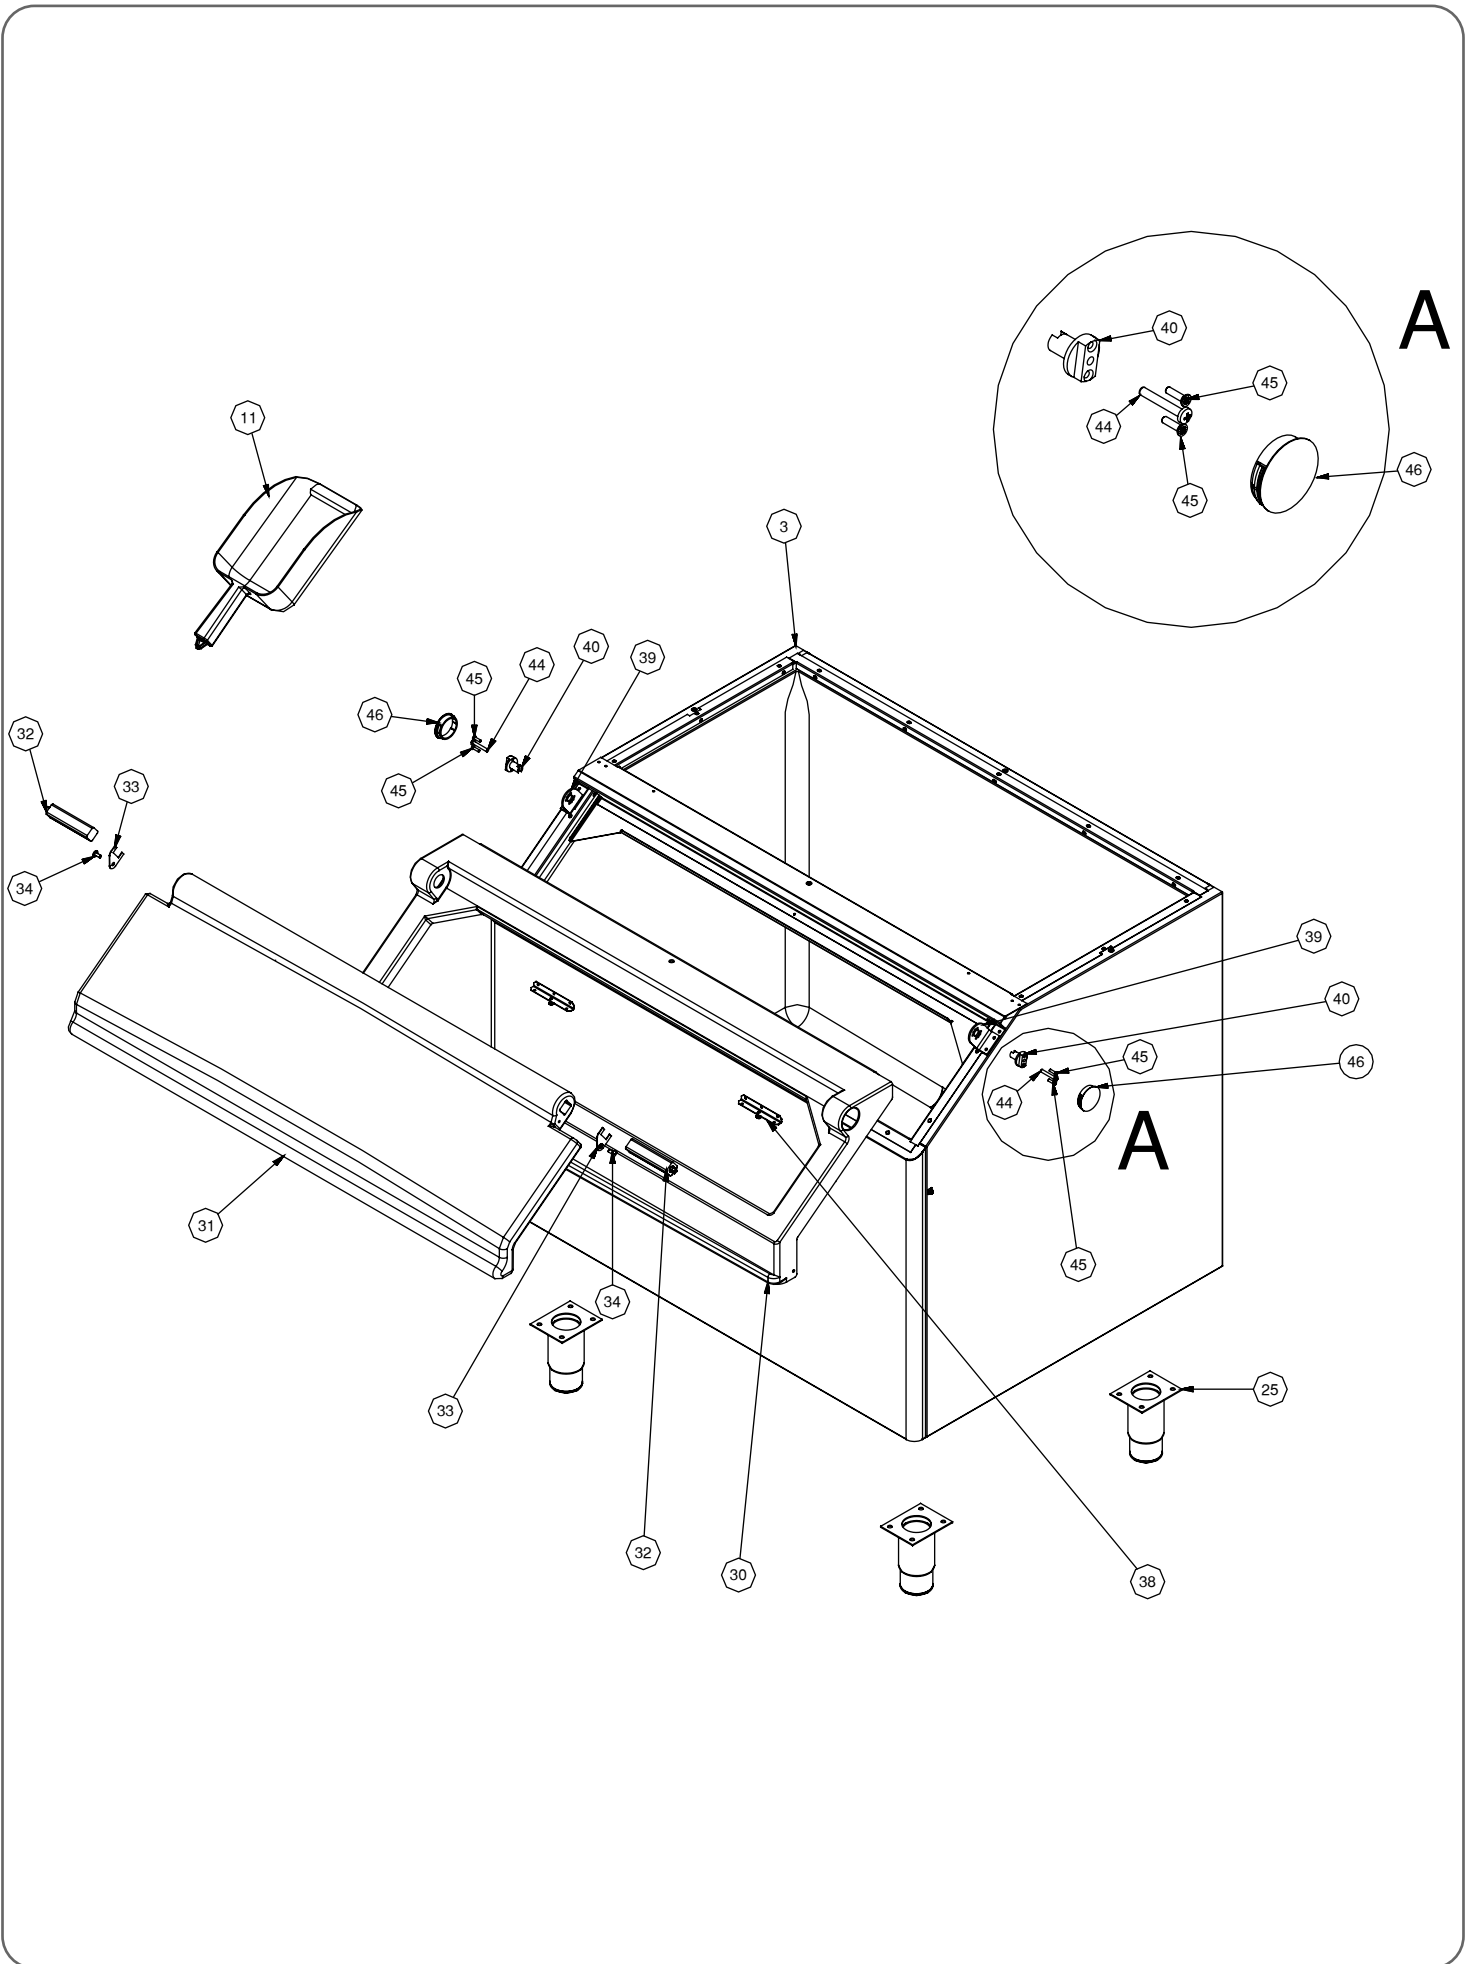

R 250

R 250

ITEM NO POS. NO REP. NO REF. NO	PART NO CODICE REFERENCE STUECK NR	DESCRIPTION	DESCRIZIONE	DESIGNATION	BESCHREIBUNG
11	02000540 01	SCOOP	PALETTA	SCOOP	SCOOP
25	CM 81502140	LEG+SOCKET	MANICOTTO PIEDINO	MANCHON À VIS	VERBINDUNGSMUFFE DER FÜSSE
30	CM 25702987	BIN DOOR FRAME	CORNICE SPORTELO	ENCADREMENT PORTE CABINE	SORTIERFACH-TÜRRAHMEN
31	CM 25702982	BIN DOOR ASSY	ASS. SPORTELO	ENS. PORTE CABINE	TÜR
32	CM 25702938	HINGE	CERNIERA	CERNIERE	SCHARNIER
33	CM 25702939	HINGE HOLDER	BLOCCO CERNIERA	BLOCKAGE CERNIERE	SCHARNIER-HALTER
34	CM 12776611	SCREW M5X12 MM	VITE M5X12 MM	VIS M5X12 MM	SCHRAUBE M5X12 MM
38	CM 25702855	BIN DOOR FRAME HOLDER	SUPPORTO CORNICE SPORTELO	SUPPORT ENCAD. PORTE CABINE	BIN TÜR RAHMENHALTER
39	CM 25702960	HINGE BRACKET	SUPPORTO CERNIERE	SUPPORT CHERNIERE	SCHARNIER-HALTEWINKEL
40	CM 25702959	HINGE HOLDER	BOCCOLA BLOCCAGGIO CERNIERA	BAGUE	BUCHSE
44	CM 12727785	SCREW M5X35 MM	VITE M5X35 MM	VIS M5X35 MM	SCHRAUBE M5X35 MM
45	CM 12901903	SCREW	VITE	VIS	SCHRAUBE
46	CM 19690418	PLUG	TAPPO	BOUCHON	STECKER