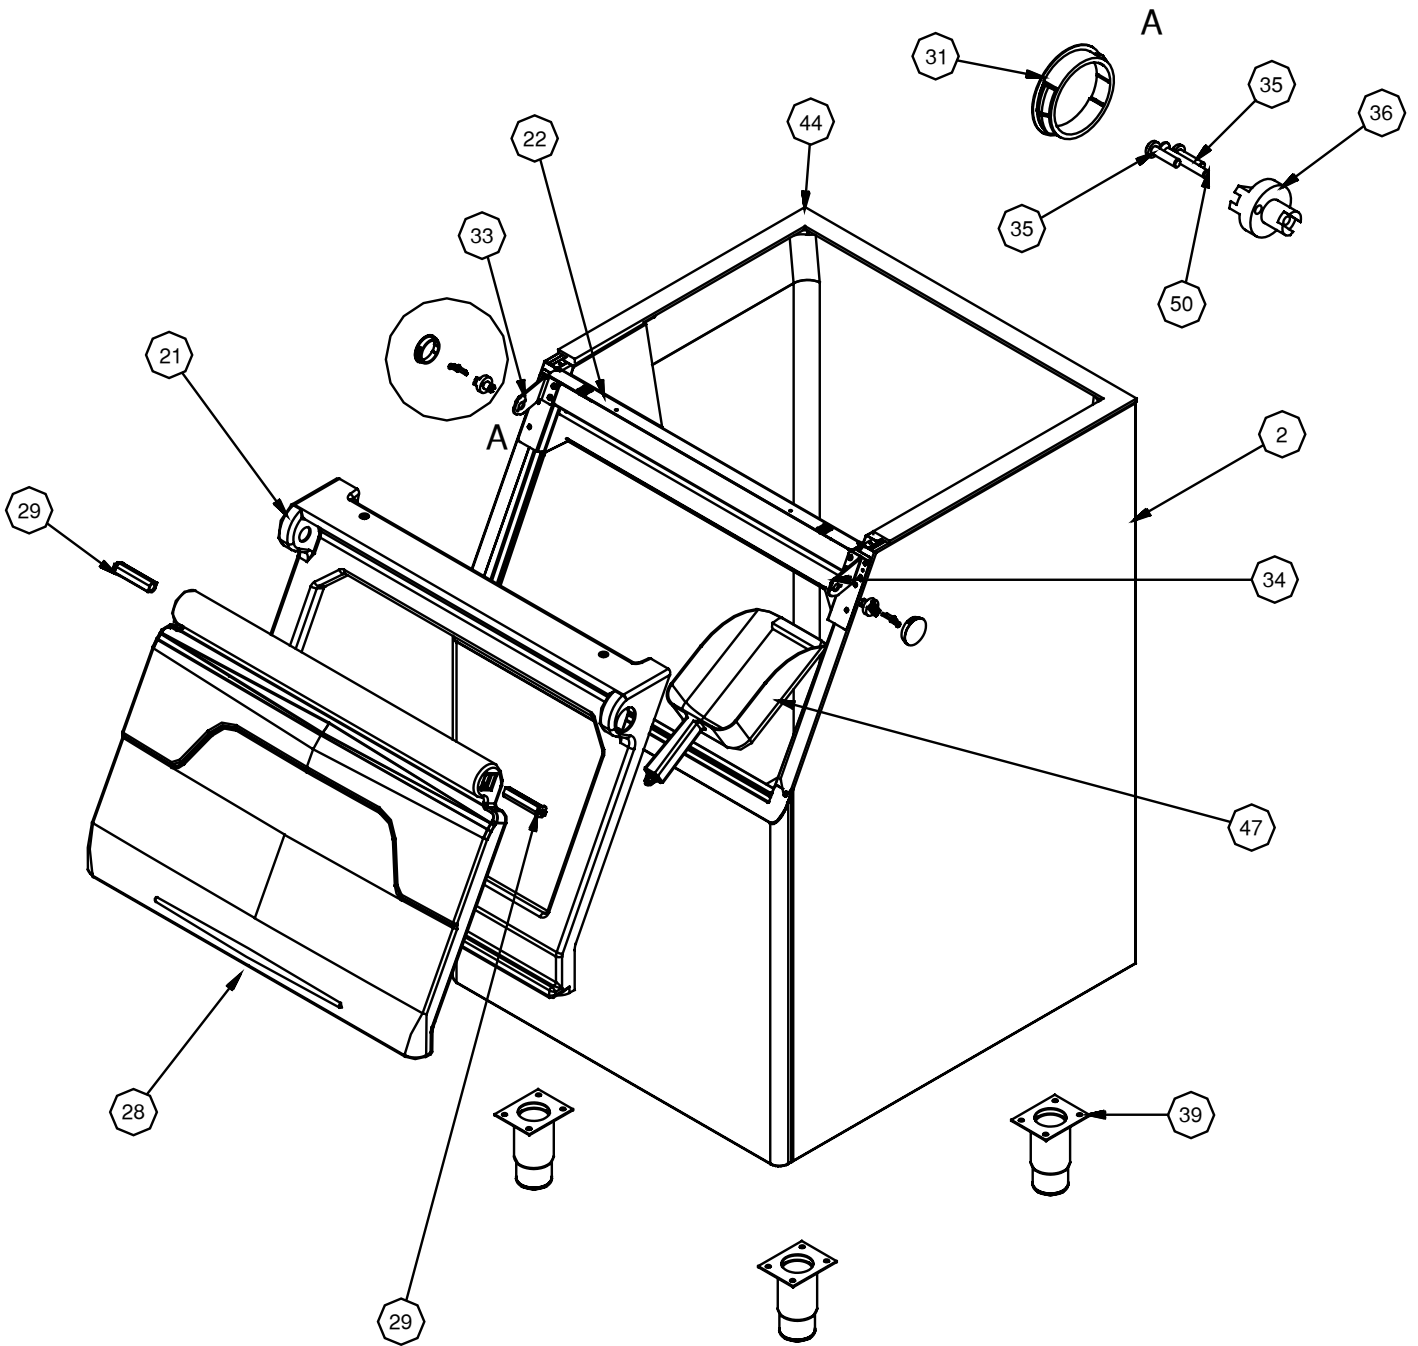

R 190

R 190

ITEM NO POS. NO REP. NO REF. NO	PART NO CODICE REFERENCE STUECK NR	DESCRIPTION	DESCRIZIONE	DESIGNATION	BESCHREIBUNG
21	CM 25702986	PLASTIC BIN DOOR FRAME	CORNICE SPORTELLO	ENCADREMENT PORTE CABINE	SORTIERFACH-TÜRRAHMEN
22	CM 81460559	UPPER METAL BRACKET	TELAIO SPORTELLO/SCIVOLO	SUPPORT TOLE INOX/DEFLECTEUR	VORDERER METALLHALTEWINKEL
28	CM 25702981	BIN DOOR	SPORTELLO	PORTE CABINE	TÜR
29	CM 25702856	HINGE	CERNIERA	CERNIERE	SCHARNIER
31	CM 19690418	PLUG	TAPPO	BOUCHON	STECKER
33	CM 25702945	BIN DOOR LEFT HINGE BRKT	SUPPORTO CERNIERE SX	SUPPORT CHERNIERE GAUCHE	SCHARNIER-HALTEWINKEL, LINKS
34	CM 25702944	BIN DOOR RIGHT HINGE BRKT	SUPPORTO CERNIERE DX	SUPPORT CHERNIERE DROITE	SCHARNIER-HALTEWINKEL, RECHTE
35	CM 12726408	SCREW	VITE	VIS	SCHRAUBE
36	CM 25702875	HINGE HOLDER	BOCCOLA BLOCCAGGIO CERNIERA	BAGUE	BUCHSE
39	CM 81502140	LEG+SOCKET	MANICOTTO PIEDINO	MANCHON À VIS	VERBINDUNGSMUFFE DER FÜSSE
44	CM 25702943	GASKET	GUARNIZIONE	JOINT	DICHTUNG
47	CM 19500101	SCOOP	PALETTA	SCOOP	SCOOP
50	CM 12901904	SCREW	VITE	VIS	SCHRAUBE