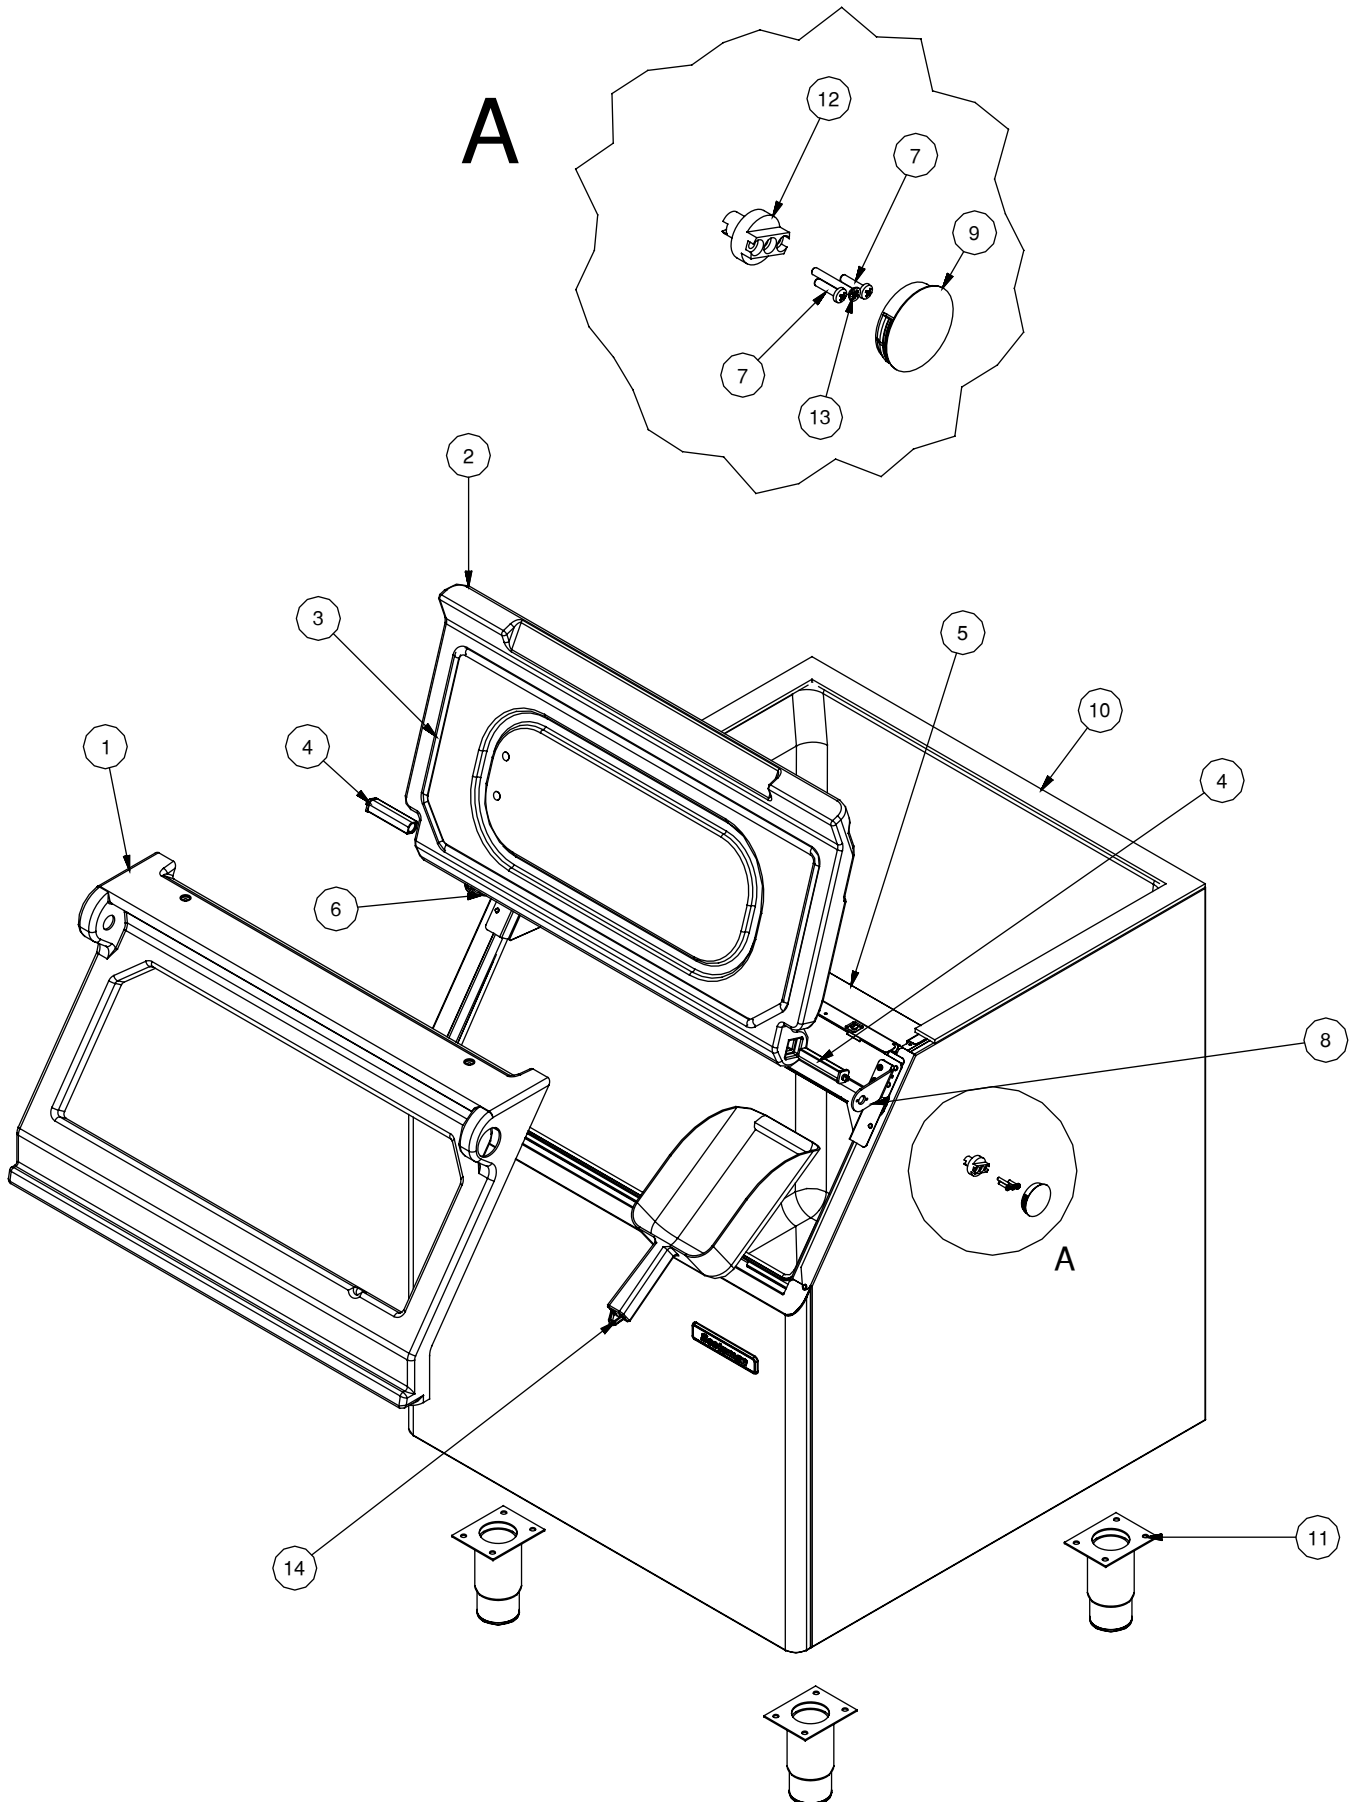

R 150

R 150

ITEM NO POS. NO REP. NO REF. NO	PART NO CODICE REFERENCE STUECK NR	DESCRIPTION	DESCRIZIONE	DESIGNATION	BESCHREIBUNG
1	CM 25702958	BIN DOOR FRAME	CORNICE SPORTELLO	ENCADREMENT PORTE CABINE	SORTIERFACH-TÜRRAHMEN
2	CM 25702953	BIN DOOR	SPORTELLO	PORTE CABINE	TÜR
3	CM 25702907	BIN DOOR GASKET	GUARNIZIONE PORTA	GARNITURE PORTE CABINE	DICTUNG
4	CM 25702856	HINGE	CERNIERA	CERNIERE	SCHARNIER
5	CM 81460552	UPPER METAL BRACKET & DEFLEC.	TELAIO SPORTELLO/SCIVOLO	SUPPORT TOLE INOX/DEFLECTEUR	VORDERER METALLHALTEWINKEL
6	CM 25702894	HINGE BRKT, LEFT	SUPPORTO CERNIERA SX	SUPPORT CHERNIERE GAUCHE	SCHARNIER-HALTEWINKEL, LINKS
7	CM 12726408	SCREW	VITE	VIS	SCHRAUBE
8	CM 25702893	HINGE BRKT, RIGHT	SUPPORTO CERNIERA DX	SUPPORT CHERNIERE DROITE	SCHARNIER-HALTEWINKEL, RECHTE
9	CM 19690418	PLUG	TAPPO	BOUCHON	STECKER
10	CM 19550104	GASKET	GUARNIZIONE	JOINT	DICHTUNG
11	CM 81502140	LEG+SOCKET	MANICOTTO PIEDINO	MANCHON À VIS	VERBINDUNGSMUFFE DER FÜSSE
12	CM 25702875	HINGE HOLDER	BOCCOLA BLOCCAGGIO CERNIERA	BAGUE	BUCHSE
13	CM 12901904	SCREW	VITE	VIS	SCHRAUBE
14	02000540 01	SCOOP	PALETTA	SCOOP	SCOOP