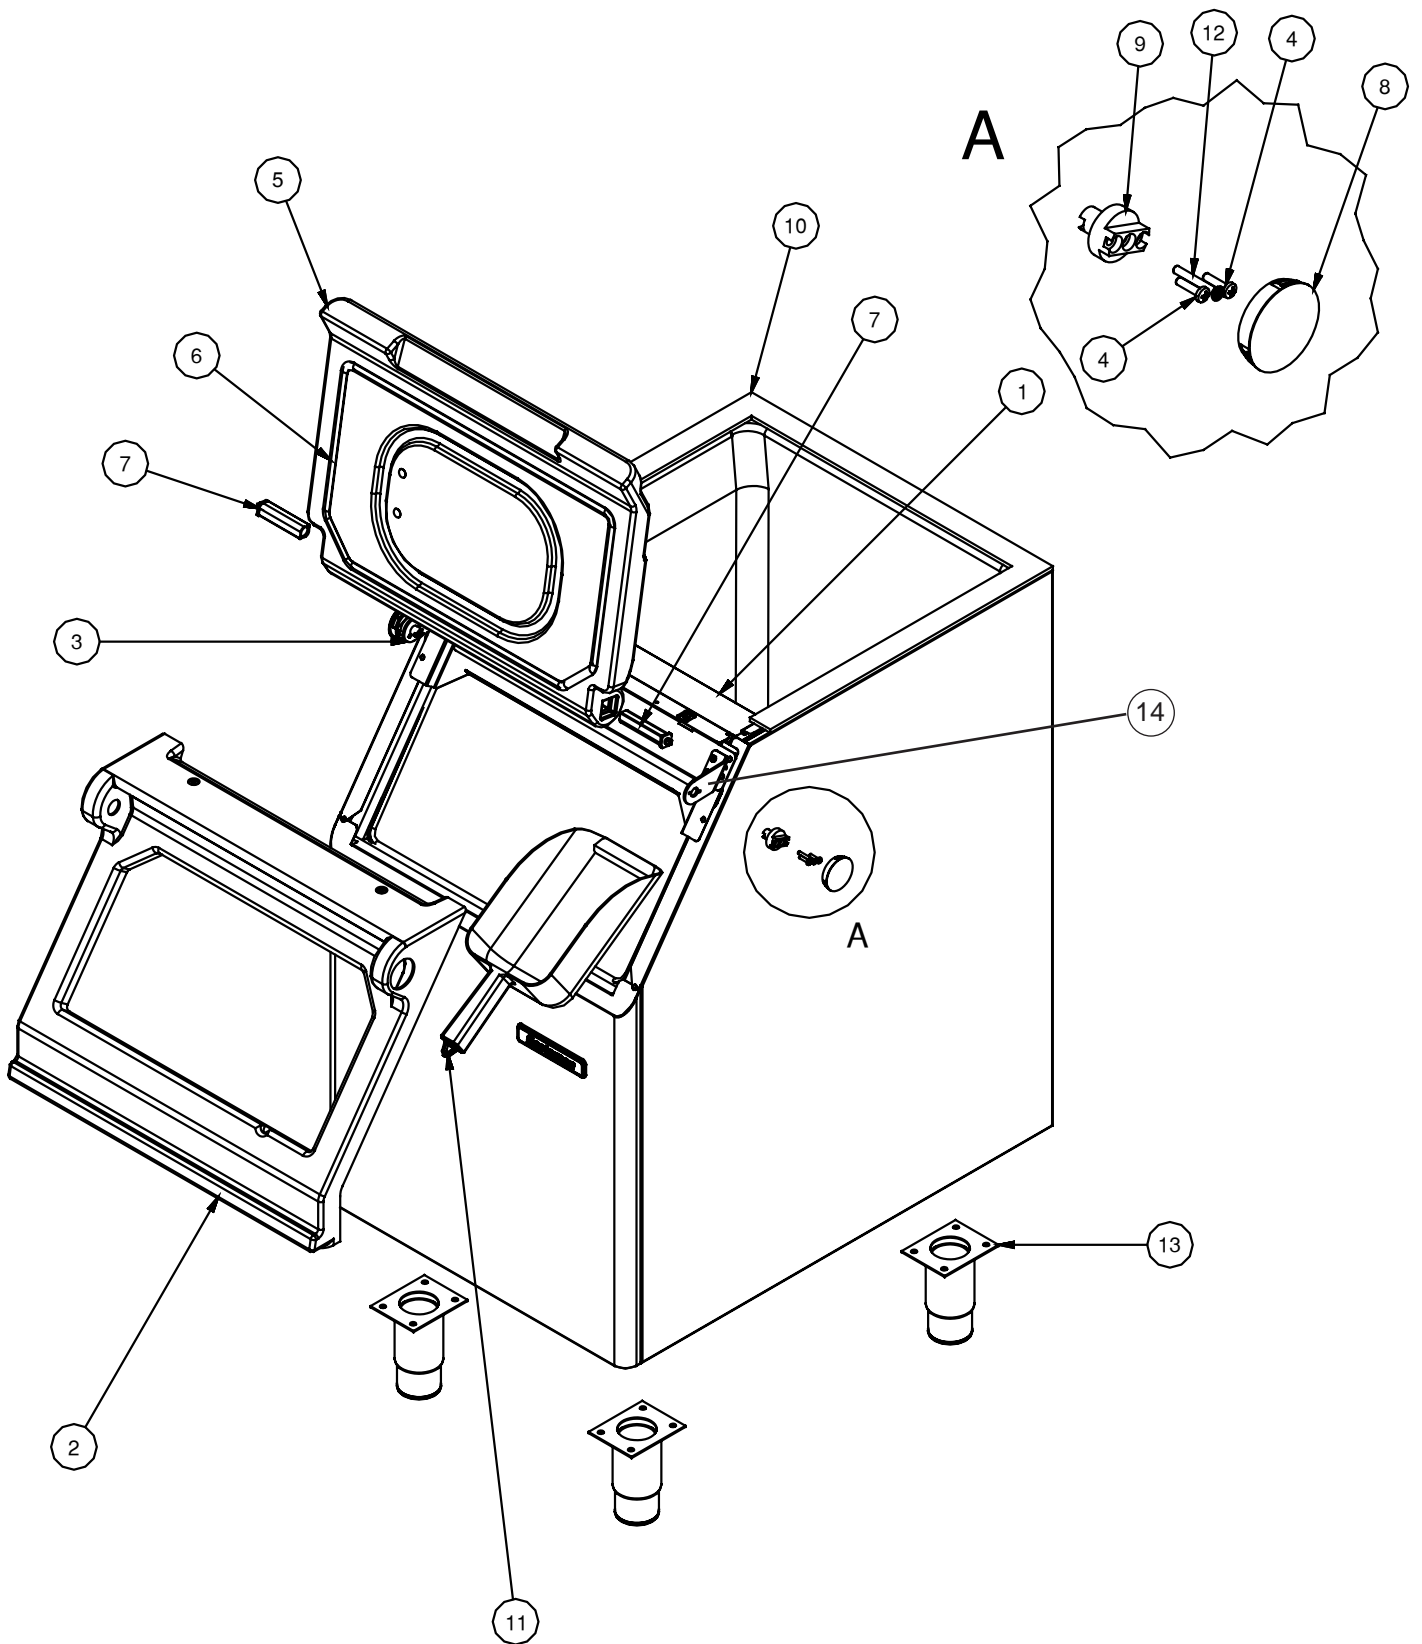

R 100

R 100

ITEM NO POS. NO REP. NO REF. NO	PART NO CODICE REFERENCE STUECK NR	DESCRIPTION	DESCRIZIONE	DESIGNATION	BESCHREIBUNG
1	CM 81460565	UPPER METAL BRACKET	TELAIO SPORTELLO	SUPPORT TOLE INOX	VORDERER METALLHALTEWINKEL
2	CM 25702957	BIN DOOR FRAME	CORNICE SPORTELLO	ENCADREMENT PORTE CABINE	SORTIERFACH-TÜRRAHMEN
3	CM 25702894	HINGE BRKT, LEFT	SUPPORTO CERNIERA SX	SUPPORT CHERNIERE GAUCHE	SCHARNIER-HALTEWINKEL, LINKS
4	CM 12726408	SCREW	VITE	VIS	SCHRAUBE
5	CM 25702952	BIN DOOR	SPORTELLO	PORTE CABINE	TÜR
6	CM 25702910	BIN DOOR GASKET	GUARNIZIONE PORTA	GARNITURE PORTE CABINE	DICTUNG
7	CM 25702856	HINGE	CERNIERA	CHERNIERE	SCHARNIER
8	CM 19690418	PLUG	TAPPO	BOUCHON	STECKER
9	CM 25702875	HINGE HOLDER	BOCCOLA BLOCCAGGIO CERNIERA	BAGUE	BUCHSE
10	CM 81460377	GASKET	GUARNIZIONE	JOINT	DICHTUNG
11	CM 19500101	SCOOP	PALETTA	SCOOP	SCOOP
12	CM 12901904	SCREW	VITE	VIS	SCHRAUBE
13	CM 81502140	LEG+SOCKET	MANICOTTO PIEDINO	MANCHON A' VIS	VERBINDUNGSMUFFE DER FÜSSE
14	CM 25702893	HINGE BRKT, RIGHT	SUPPORTO CERNIERA DX	SUPPORT CHERNIERE DROITE	SCHARNIER-HALTEWINKEL, RECHTE