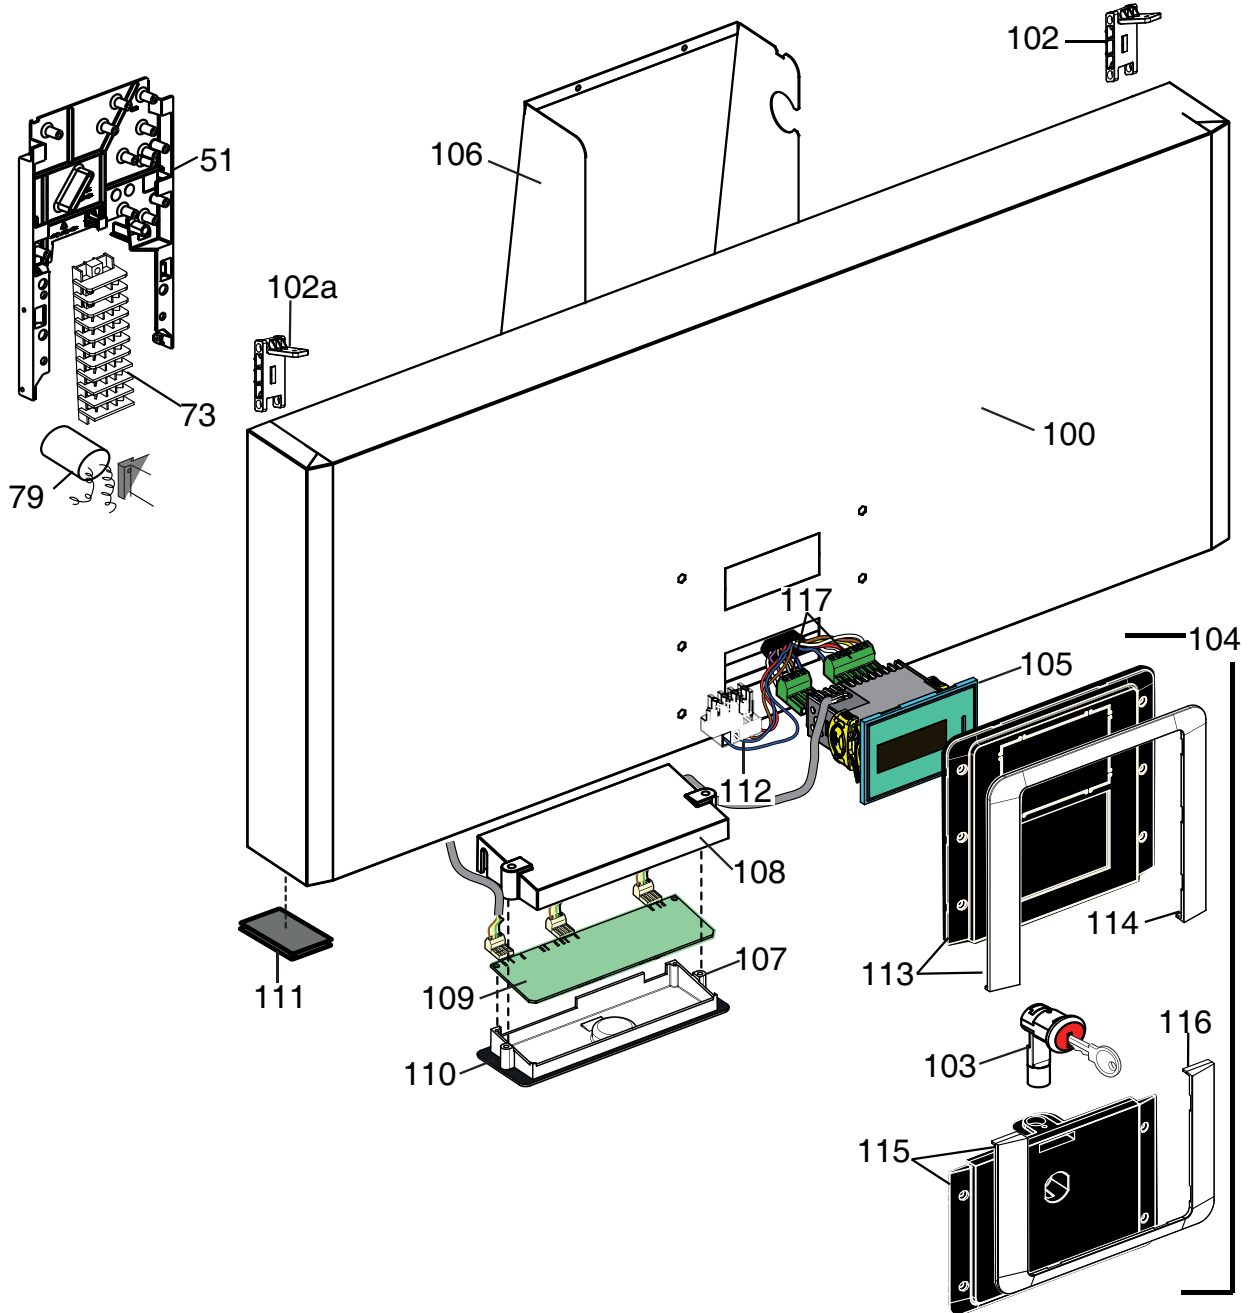

# CONTROL PANEL from 2021/38

99

Pos	Spare parts code	Factory code	Descrizione	Description	Ref - Note
1	093243	541R05001	Piedino	Foot	
2	093245	217555204	Vite per plastica per piedino	Screw ( use by fix foot)	
3	093246	518708601	Vite M8x20 per fiss. staffa sup/inf	Screw M8X20 ( use by fix bracket)	
4	093247	502R17400	Staffa supporto fianchi	Side support (upper)	
5	093248	546R22800	Distanziale per piede	Foot spacer	
6	093355	501R36201	Cremagliera anteriore	Front Rack	
6b	093356	501R48300	Cremagliera posteriore dx 304	Right back rack	
6a	093357	501R36101	Cremagliera posteriore sx 304	Left back rack	
7	093358	501R48000	Guida Sx	Left support	
8	093359	501R48200	Guida Dx	Right support	
9	093252	514R10600	Griglia 2/1 rilsan	Grid 2/1rilsan	a,b,c,d,g,h, i,j,k,l,m,n,o,p,q
9	093360	514R10700	Griglia 2/1 aisi 304	Grid 2/1 aisi 304	e,f
10	093253	514R12200	Griglia di fondo rilsan	Bottom grid rilsan	a,b,c,d,g,h, i,j,k,l,m,n,o,p,q
10	093296	514R12100	Griglia di fondo aisi 304	Bottom grid aisi 304	e,f
10a	093714	546R26000	Piletta	Drain pipe	
10b	085535	545733700	Tappo	Plug	
10c	081797	544701400	Dado per piletta	Nut pipe	
11	*	875R37401	Assieme carter interno	Internal protection assembly	
12	093254	832R09001	Cornice orizzontale	Horizontal frame	
13	093255	832R09101	Cornice verticale	Vertical frame	a,c,e,g,i,j,k,m,n,o,p
13b	093256	832R09301	Cornice verticale 1/2 porte	Vertical frame 1/2 doors	b,d,f,h,l,q
13a	093361	617R07101	Cavo riscaldante cornice 8,9 W	Heating cable frame 8,9 W	a,c,e,g,i,j,k,m,n,o Up to 2021/37
13a	093361	617R07101	Cavo riscaldante cornice 8,9 W	Heating cable frame 8,9 W	p always
13a	097288	617R26000	Cavo riscaldante cornice 8,9 W	Heating cable frame 8,9 W	a,c,e,g,i,j,k,m,n,o From 2021/38
13c	093362	617R07302	Cavo riscaldante cornice 1/2 porte	Heating cable frame half doors	b,d,f,h,l
14	093478	835R27208	Porta con guarnizione aisi 304	Gasket and door	a,c,e,g,i,j,k,m,n,o,p
15	093477	835R27607	Porta aisi 304	Door	a,c,e,g,i,j,k,m,n,o,p
16	094152	548R08000	Guarnizione porta cieca	Gasket full door	a,c,e,g,i,j,k,m,n,o,p
17	082219	835704001	Cerniera porta	Hinge door	
18	081654	544700601	Boccola per porta	Door bush	a,c,e,g,i,j,k,m,n,o,p
19	093341	833R21600	Staffa inferiore porta	Lower stirrup door	a,c,e,g,i,j,k,m,n,o,p
20	082257	505723802	Staffa superiore porta	Upper stirrup door	
21	093271	541R05301	Tappo per cerniere	Hole hinge plug	a,c,e,g,i,j,k,m,n,o
24a	*	541R06600	Tappo per serratura	Lock plug	b,d,f,h,l,q
24	093342	880R64100	Traversa per 1/2 porte a304	Support half door a304	b,d,f,h,l,q
25	093272	832R10000	Cornice per traversa	Support half door frame	b,d,f,h,l,q
26	093363	501R51700	Cremagliera ant. 1/2 porte sup.	Upper rack 1/2 doors a304	b,d,f,h,l,q
27	093364	501R46100	Cremagliera ant. 1/2 porte 304 inf.	Lower rack 1/2 doors a304	b,d,f,h,l,q
28	093546	835R26310	Ass.1/2 porta superiore a304	Upper half door a304	b,d,f,h,l,q
29	093519	835R25509	Ass.1/2 porta inferiore a304	Lower half door a304	b,d,f,h,l,q
30	094153	548R08100	Guarnizione magnetica 1/2 porte	Half door gasket	b,d,f,h,l,q
31	093517	546R23100	Boccola per cerniera 1/2 porte	Half door bush	b,d,f,h,l,q
32	093301	833R21900	Ass. staffa inf.( reversibile) pv-1\2p	Lower bracket ( reversible)	b,d,f,h,l,q
33	093344	505R12400	Cerniera centrale	Central hinge door	b,d,f,h,l,q
34	093433	833R21100	Serratura	Serratura	b,d,f,h,l,q
51		502R24300	Supporto impianto elettrico	Electrical wiring support	Up to 2021/37