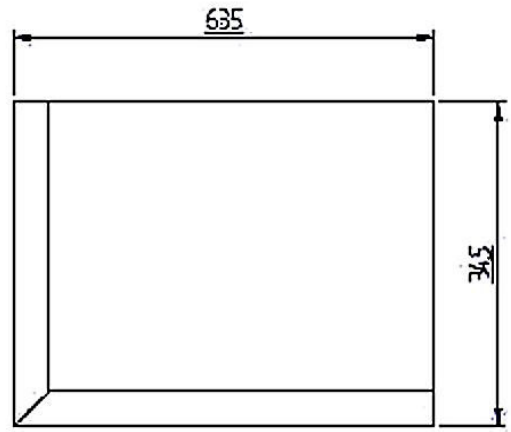

Masszeichnung

Huckepack-Kühlaggregat BEST-FAM 024-NK

BEST SADDLE VERSION
WS

BEST PLUG-IN VERSION
WT