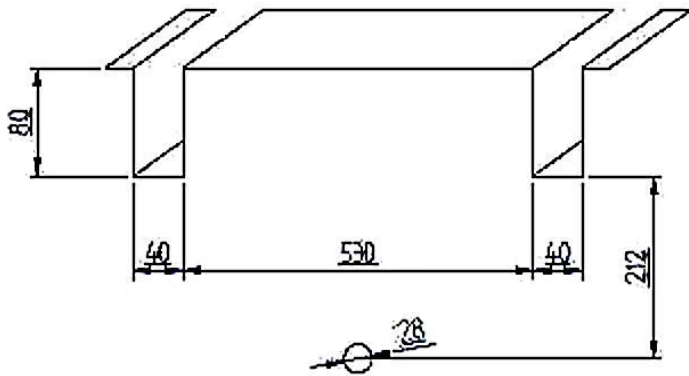

Masszeichnung

Huckepack-Kühlaggregat BEST-FAM 024-NK

BEST SADDLE VERSION
WS

BEST PLUG-IN VERSION
WT