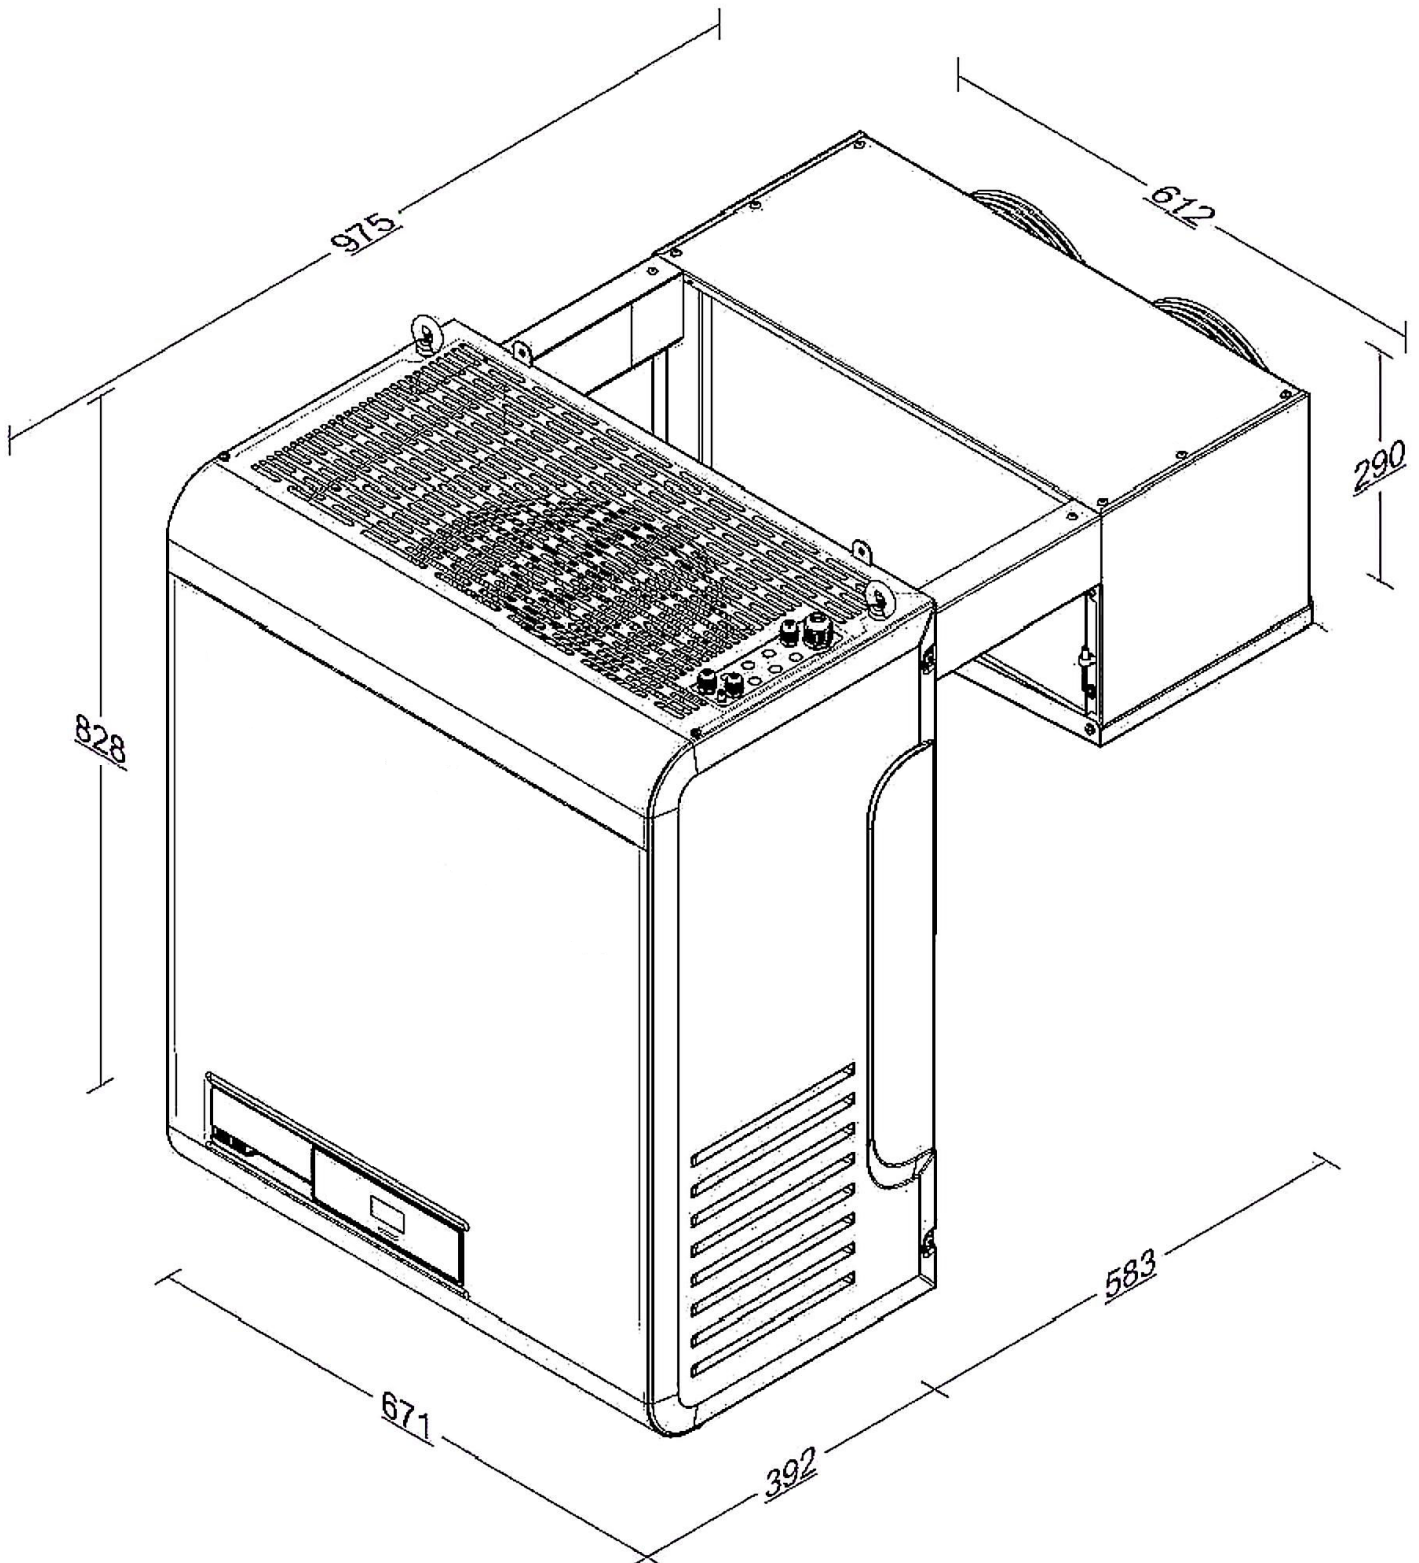

Masszeichnung

Huckepack-Kühlaggregat BEST-FAM 024-NK

BEST SADDLE VERSION
WS

BEST PLUG-IN VERSION
WT