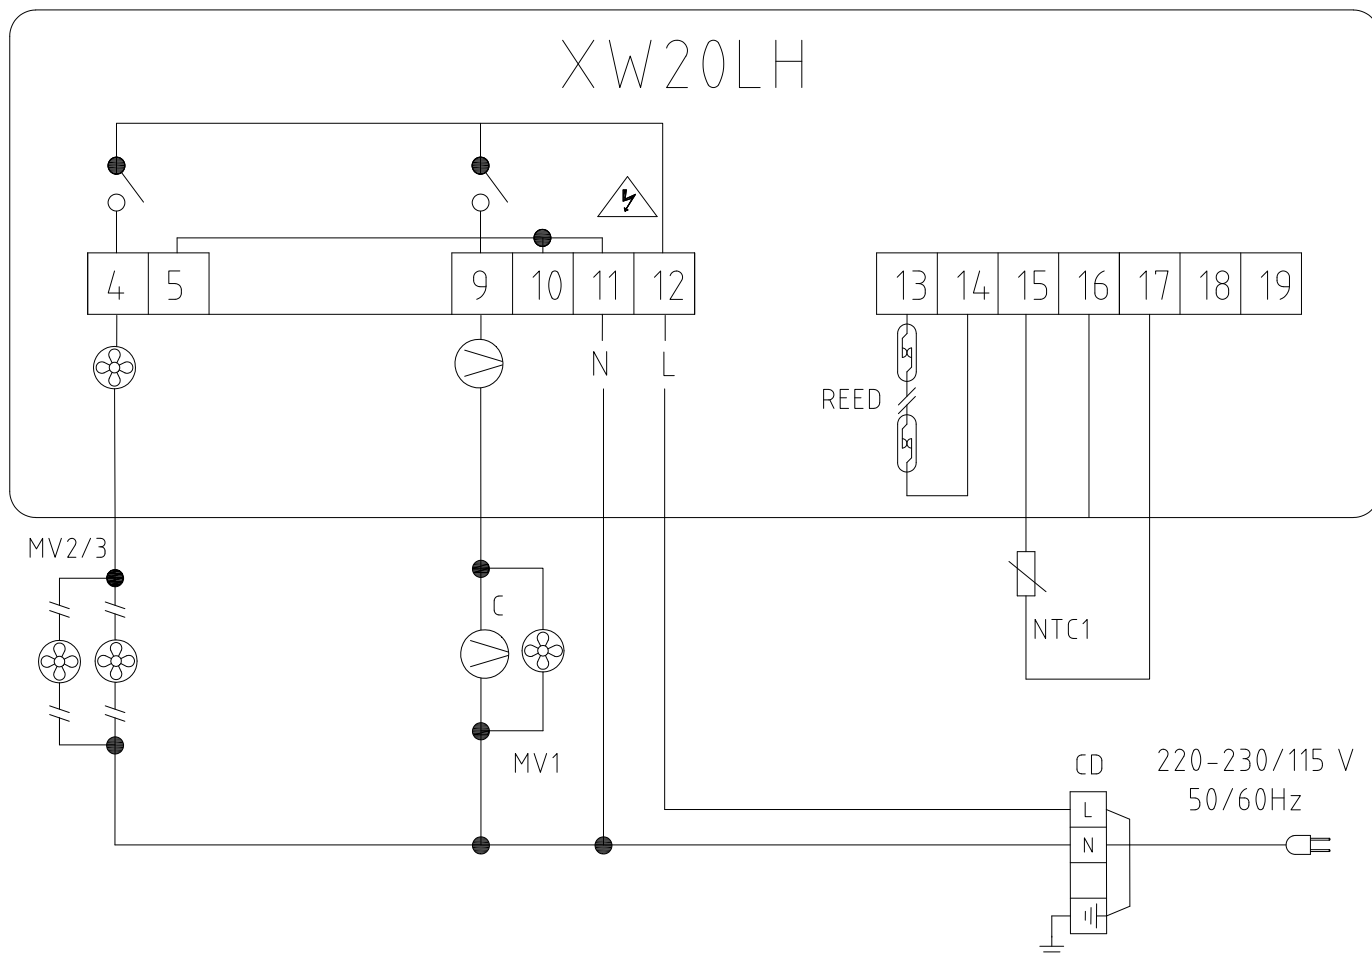

Schaltplan

Pizzakühltisch PT 2-C

[Artikel-Nr.: 46711106042-0-N-0]

Electric Diagram / Schéma Électrique / Elektrisches Schema / Electric Diagram / Schéma Électrique / Elektrisches Schema

N.º EQE00561.00

Modelo/ Modello/ Modelo Model/Modèle/Modell

L's/P1/M8/M11/M16/Z/Q3

(PT) LEGENDA

MV1 MOTOVENTILADOR CONDENSADOR
MV2,3,4,5 MOTOVENTILADOR EVAPORADOR
NTC SONDA CONTROLO
C COMPRESSOR
CD CAIXA DE DERIVAÇÃO

(IT) LEGENDA

MOTOVENTILATORE DEL CONDENSATORE
MOTOVENTILATORE DELL'EVAPORATORE
SONDA DI CONTROLLO
COMPRESSORE
SCATOLA DI GIUNZIONE

(ES) LEYENDA

MOTOVENTILADOR DEL CONDENSADOR
MOTOVENTILADOR DEL EVAPORADOR
SONDA CONTROL
COMPRESOR
LA CAJA DE CONEXIONES

(EN) LEGEND

MV1 CONDENSER FAN
MV2,3,4,5 EVAPORATION MOTOR FAN
NTC CONTROL PROBE
C COMPRESSOR
CD JUNCTION BOX