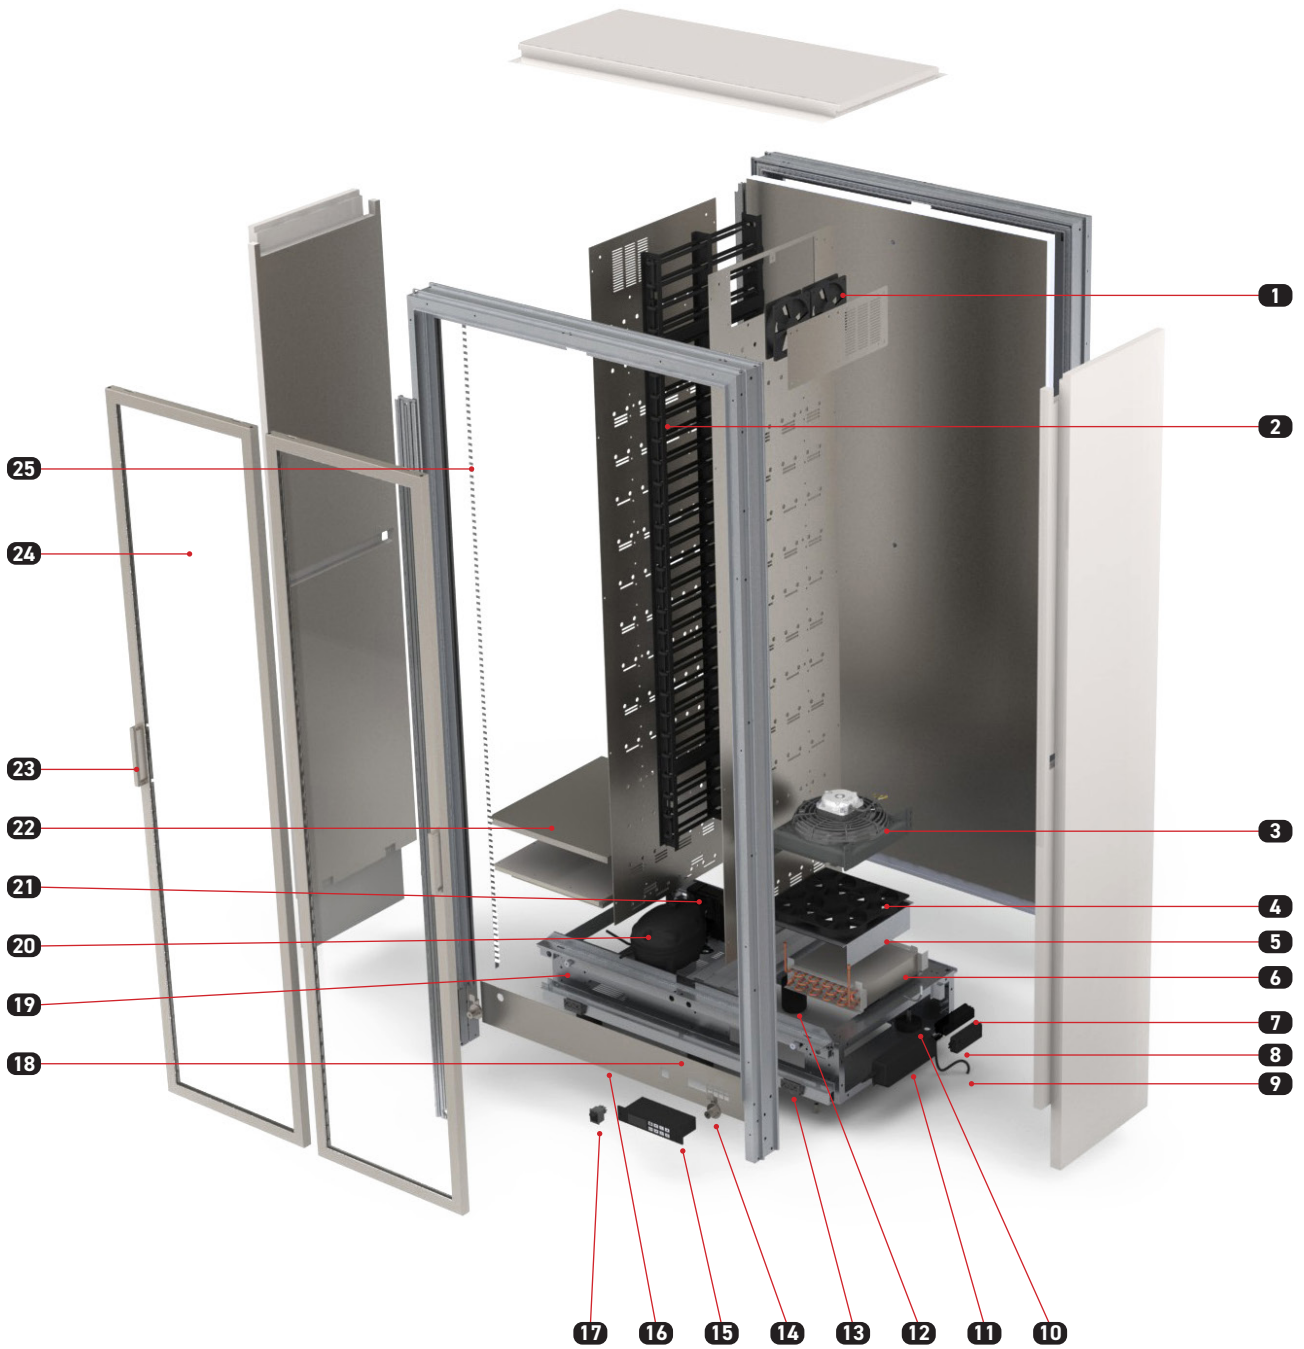

# Ersatzteilliste-Explosionszeichnung

## Weintemperierschrank VAR-PC12

[Artikel-Nr.: 446212001]

Code

1 Z-CE-VN-12-120	6 Z-CE-CDR...-C	11 Z-CE-AL-...	16 Z1-FG-P-A-FC2	21 Z-CE-INV13-230
2 Z-CE-EVSR01	7 Z-CE-AL-12-...	12 Z-FE-PD60...	17 Z-CE-INTBN2230	22 Z1-FG-P-A-PF...
3 Z-CE-CDR...-MV	8 Z-CE-LEDCONT9	13 Z1-FG-P-CER	18 Z-FE-PD6X17	23 Z-FE-MAN...
4 Z-CE-VN-12-120-2	9 Z-CE-CAVAL...	14 Z-FE-SER11	19 Z-FE-MAGNET...	24 Z-S-P-APA...
5 Z-S-PVC	10 Z-CE-TERDIG04S	15 Z-CE-TERDIG11...	20 Z-CE-CPR...	25 Z-CE-LED...