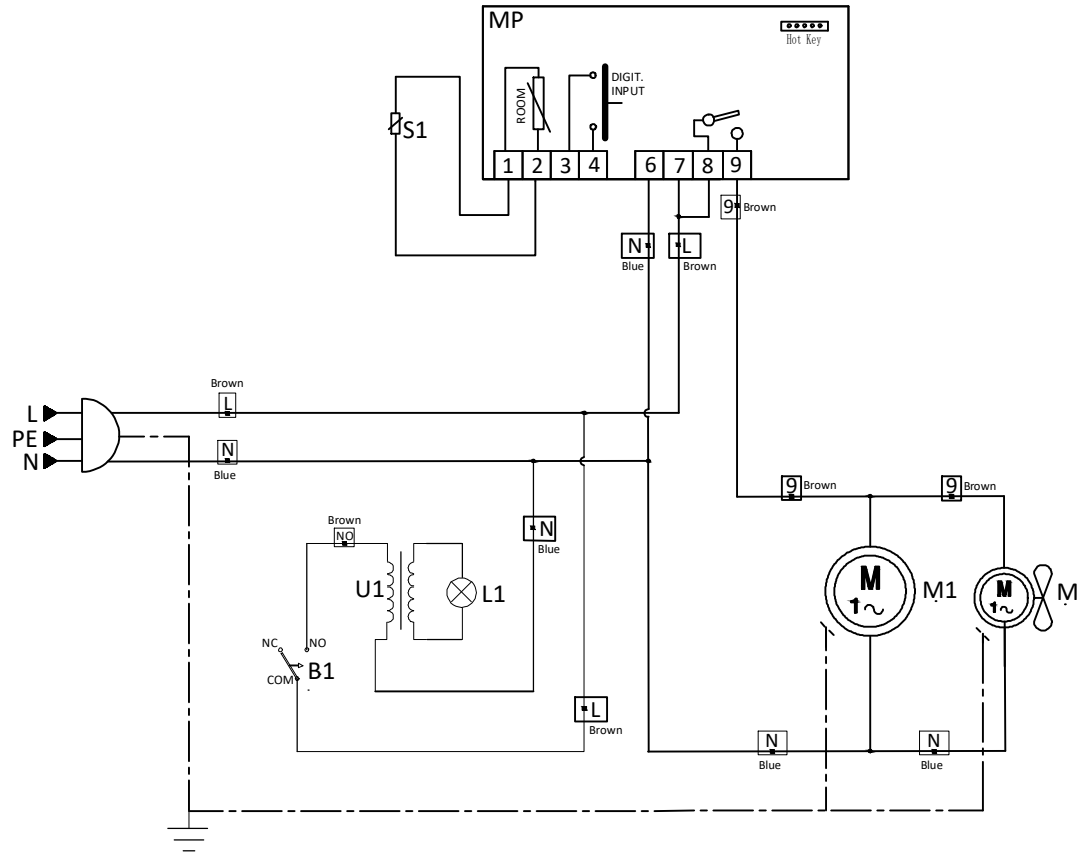

FRIGORIFERO DIGITALE

LEGENDA

- B1: MICRO PORTA
- M1: COMPRESSORE
- M2: VENTILATORE CONDENSATORE
- MP: TERMOREGOLATORE DIGITALE
- U1: TRASFORMATTORE
- S1: SONDA CAMERA
- L1: LUCE INTERNA

DIGITAL REFRIGERATOR

LEGEND

- B1: DOOR SWITCH
- M1: COMPRESSOR
- M2: CONDENSER FAN
- MP: DIGITAL THERMOREGULATOR
- U1: TRANSFORMER
- S1: ROOM PROBE
- L1: INNER LIGHT

BN 460 UPRIGHT FREEZER SOLID DOOR