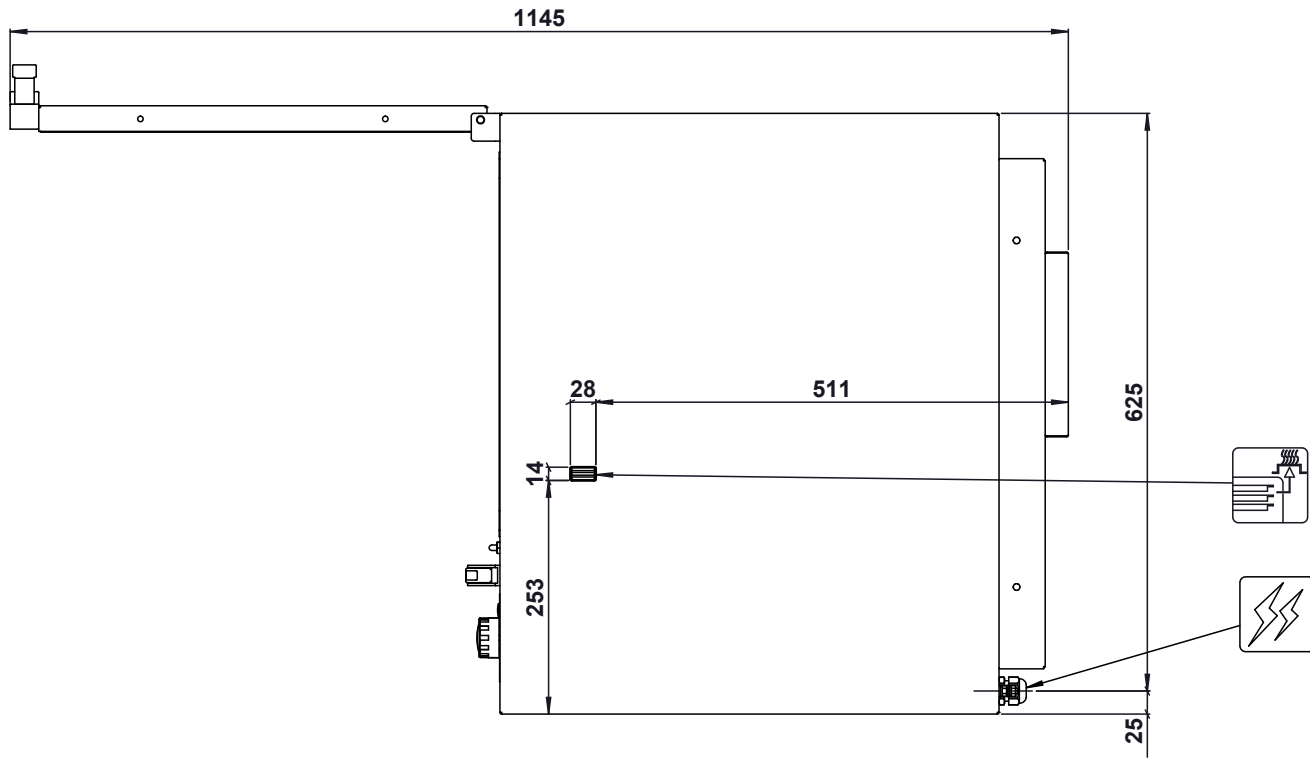

Masszeichnung

Regenerationsofen RRS 040 C

[Artikel-Nr.: 437053040]

	IT	EN	ES	FR	DE	NL
	Ingresso cavo di alimentazione elettrica	Electricity supply cable inlet	Entrada cable alimentación	Entrée du câble d'alimentation électrique	Anschluß Elektrokabel	Inlaat voor de elektrische aansluiting
	Sfiato per fuoriuscita umidità in eccesso	Vent for excess humidity	Respiradero humedad en exceso	Évent automatique d'évacuation de l'humidité	Feuchtigkeits-entlüftung	Condens afvoerpijp
	Scarico camera	Chamber drain	Descarga cámara	Evacuation des liquides de l'enceinte	Garraumablauf	Kook kamer afvoer
	Ingresso acqua addolcita fredda	Cold softened water inlet	Entrada agua fría ablandada	Arrivée d'eau froide adoucie	Anschluß enthärtetes kaltes Wasser	Inlaat voor koud onthard water
	Ingresso acqua fredda	Cold water inlet	Entrada agua fría	Arrivée d'eau froide	Anschluß kaltes Wasser	Inlaat voor koud water
	Sfiato automatico evacuazione umidità in eccesso	Adjustable vent for excess humidity	Respiradero automático humedad	Soupape réglable pour l'évacuation de l'humidité	Automatische Feuchtigkeits-entlüftung	Automatisch gecontroleerde condensafvoer pijp
	Nota - Il disegno e le relative dimensioni sono riferite alla versione standard. Dotazioni a richiesta / accessori potrebbero comportare delle variazioni.	Important - Drawing and dimensions refer to the standard version. They may change with the addition of accessories or options.	Importante - Dibujo y dimensiones se refieren a la versión estándar. Pueden variar con accesorios y opciones.	Notez - Le plan et ses dimensions relatives se réfèrent à la version standard. Options sur demande/ accessoires comportent des variations.	Notiz - Zeichnung und Abmessung beziehen sich auf die Standard Version. Bei Zubehör und Optionen können sie ändern.	Notitie - Tekeningen ne afmetingen hebben betrekking op de standaard uitvoering. Deze kunne wijzigen bij gebruik van accessoires and opties.