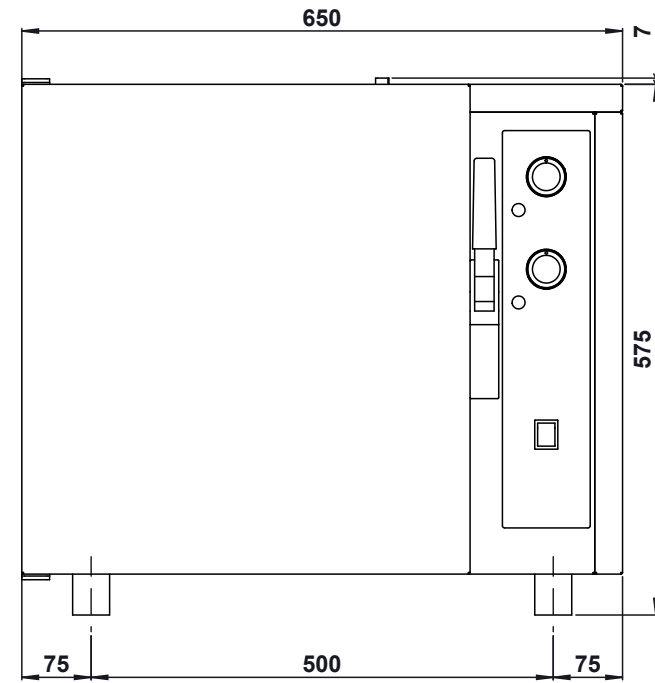

Masszeichnung

Regenerationsofen RRS 040 C

[Artikel-Nr.: 437053040]

	IT	EN	ES	FR	DE	NL
	Ingresso cavo di alimentazione elettrica	Electricity supply cable inlet	Entrada cable alimentación	Entrée du câble d'alimentation électrique	Anschluß Elektrokabel	Inlaat voor de elektrische aansluiting
	Sfiato per fuoriuscita umidità in eccesso	Vent for excess humidity	Respiradero humedad en exceso	Évent automatique d'évacuation de l'humidité	Feuchtigkeits-entlüftung	Condens afvoerpijp
	Scarico camera	Chamber drain	Descarga cámara	Evacuation des liquides de l'enceinte	Garraumablauf	Kook kamer afvoer
	Ingresso acqua addolcita fredda	Cold softened water inlet	Entrada agua fría ablandada	Arrivée d'eau froide adoucie	Anschluß enthärtetes kaltes Wasser	Inlaat voor koud onthard water
	Ingresso acqua fredda	Cold water inlet	Entrada agua fría	Arrivée d'eau froide	Anschluß kaltes Wasser	Inlaat voor koud water
	Sfiato automatico evacuazione umidità in eccesso	Adjustable vent for excess humidity	Respiradero automático humedad	Soupape réglable pour l'évacuation de l'humidité	Automatische Feuchtigkeits-entlüftung	Automatisch gecontroleerde condensafvoer pijp
	Nota - Il disegno e le relative dimensioni sono riferite alla versione standard. Dotazioni a richiesta / accessori potrebbero comportare delle variazioni.	Important - Drawing and dimensions refer to the standard version. They may change with the addition of accessories or options.	Importante - Dibujo y dimensiones se refieren a la versión estándar. Pueden variar con accesorios y opciones.	Notez - Le plan et ses dimensions relatives se réfèrent à la version standard. Options sur demande/ accessoires comportent des variations.	Notiz - Zeichnung und Abmessung beziehen sich auf die Standard Version. Bei Zubehör und Optionen können sie ändern.	Notitie - Tekeningen ne afmetingen hebben betrekking op de standaard uitvoering. Deze kunne wijzigen bij gebruik van accessoires and opties.