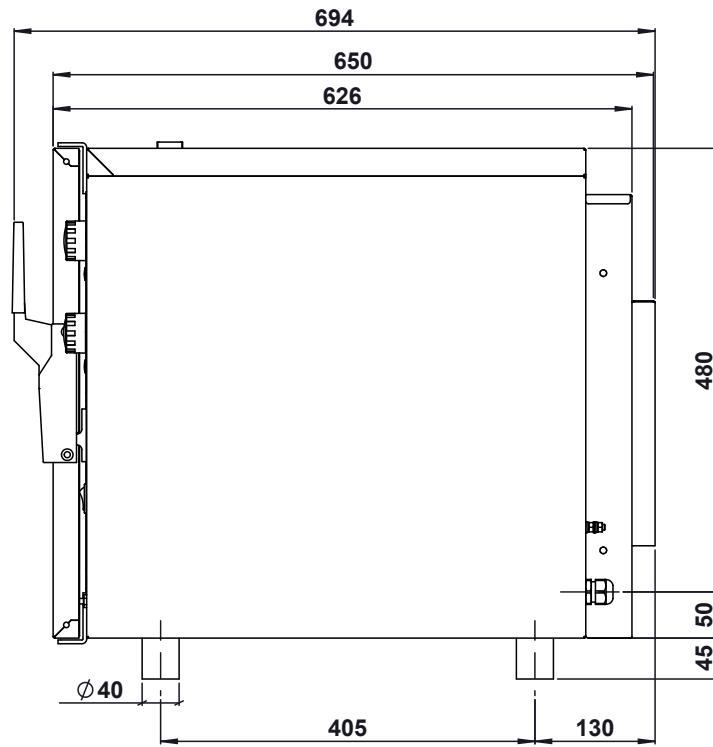

Masszeichnung

Regenerationsofen RRS 040 C

[Artikel-Nr.: 437053040]

	IT	EN	ES	FR	DE	NL
	Ingresso cavo di alimentazione elettrica	Electricity supply cable inlet	Entrada cable alimentación	Entrée du câble d'alimentation électrique	Anschluß Elektrokabel	Inlaat voor de elektrische aansluiting
	Sfiato per fuoriuscita umidità in eccesso	Vent for excess humidity	Respiradero humedad en exceso	Évent automatique d'évacuation de l'humidité	Feuchtigkeits-entlüftung	Condens afvoerpijp
	Scarico camera	Chamber drain	Descarga cámara	Evacuation des liquides de l'enceinte	Garraumablauf	Kook kamer afvoer
	Ingresso acqua addolcita fredda	Cold softened water inlet	Entrada agua fría ablandada	Arrivée d'eau froide adoucie	Anschluß enthärtetes kaltes Wasser	Inlaat voor koud onthard water
	Ingresso acqua fredda	Cold water inlet	Entrada agua fría	Arrivée d'eau froide	Anschluß kaltes Wasser	Inlaat voor koud water
	Sfiato automatico evacuazione umidità in eccesso	Adjustable vent for excess humidity	Respiradero automático humedad	Soupape réglable pour l'évacuation de l'humidité	Automatische Feuchtigkeits-entlüftung	Automatisch gecontroleerde condensafvoer pijp
	Nota - Il disegno e le relative dimensioni sono riferite alla versione standard. Dotazioni a richiesta / accessori potrebbero comportare delle variazioni.	Important - Drawing and dimensions refer to the standard version. They may change with the addition of accessories or options.	Importante - Dibujo y dimensiones se refieren a la versión estándar. Pueden variar con accesorios y opciones.	Notez - Le plan et ses dimensions relatives se réfèrent à la version standard. Options sur demande/ accessoires comportent des variations.	Notiz - Zeichnung und Abmessung beziehen sich auf die Standard Version. Bei Zubehör und Optionen können sie ändern.	Notitie - Tekeningen ne afmetingen hebben betrekking op de standaard uitvoering. Deze kunne wijzigen bij gebruik van accessoires and opties.