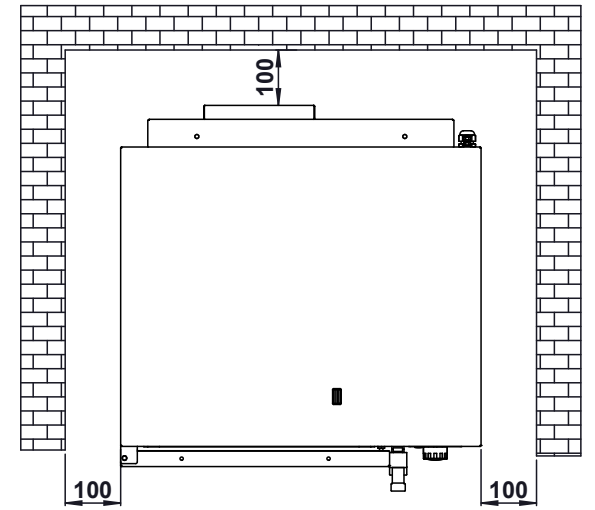

Masszeichnung

Regenerationsofen RRS 040 C

[Artikel-Nr.: 437053040]

	IT	EN	ES	FR	DE	NL
	Ingresso cavo di alimentazione elettrica	Electricity supply cable inlet	Entrada cable alimentación	Entrée du câble d'alimentation électrique	Anschluß Elektrokabel	Inlaat voor de elektrische aansluiting
	Sfiato per fuoriuscita umidità in eccesso	Vent for excess humidity	Respiradero humedad en exceso	Évent automatique d'évacuation de l'humidité	Feuchtigkeits-entlüftung	Condens afvoerpijp
	Scarico camera	Chamber drain	Descarga cámara	Evacuation des liquides de l'enceinte	Garraumablauf	Kook kamer afvoer
	Ingresso acqua addolcita fredda	Cold softened water inlet	Entrada agua fría ablandada	Arrivée d'eau froide adoucie	Anschluß enthärtetes kaltes Wasser	Inlaat voor koud onthard water
	Ingresso acqua fredda	Cold water inlet	Entrada agua fría	Arrivée d'eau froide	Anschluß kaltes Wasser	Inlaat voor koud water
	Sfiato automatico evacuazione umidità in eccesso	Adjustable vent for excess humidity	Respiradero automático humedad	Soupape réglable pour l'évacuation de l'humidité	Automatische Feuchtigkeits-entlüftung	Automatisch gecontroleerde condensafvoer pijp
	Nota - Il disegno e le relative dimensioni sono riferite alla versione standard. Dotazioni a richiesta / accessori potrebbero comportare delle variazioni.	Important - Drawing and dimensions refer to the standard version. They may change with the addition of accessories or options.	Importante - Dibujo y dimensiones se refieren a la versión estándar. Pueden variar con accesorios y opciones.	Notez - Le plan et ses dimensions relatives se réfèrent à la version standard. Options sur demande/ accessoires comportent des variations.	Notiz - Zeichnung und Abmessung beziehen sich auf die Standard Version. Bei Zubehör und Optionen können sie ändern.	Notitie - Tekeningen ne afmetingen hebben betrekking op de standaard uitvoering. Deze kunne wijzigen bij gebruik van accessoires and opties.