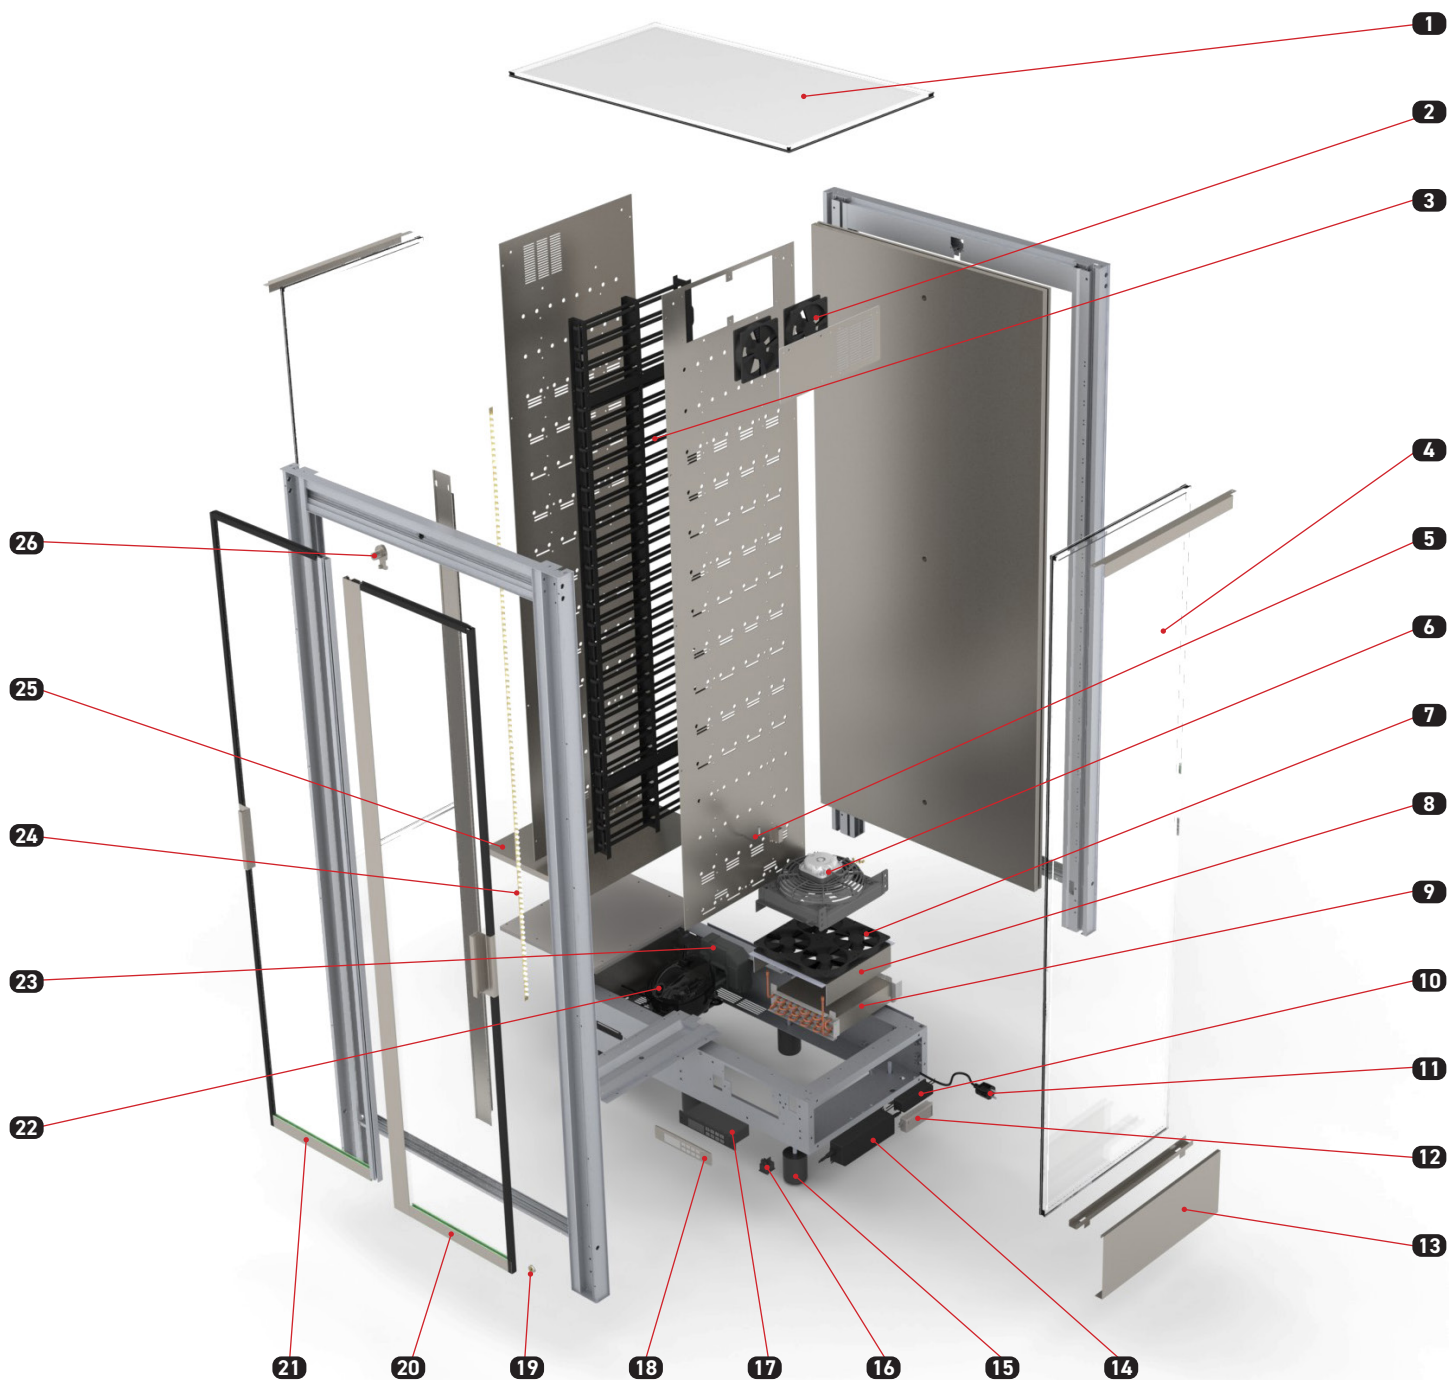

Ersatzteilliste-Explosionszeichnung

Weintemperierschrank **TMV-M10**

[Artikel-Nr.: 446110002]

Code

1 Z-VT-TPTV10	7 Z-CE-VN-12-120-2	13 Z1-FG-TV-CLV...	19 Z-S-RTAT	25 Z1-FG-CV...-PF
2 Z-CE-VN-12-120	8 Z-S-PVC	14 Z-CE-AL-...	20 Z-S-TV10-ADX...	26 Z-FE-SER...
3 Z-CE-EVSR01	9 Z-CE-CDR...-C	15 Z-FE-PD60...	21 Z-S-TV10-ASX...	
4 Z-VT-SLTV10	10 Z-CE-AL-12-...	16 Z-CE-INTLB	22 Z-CE-CPR...	
5 Z-CE-TERDIG04S	11 Z-CE-CAVAL...	17 Z-CE-TERDIG11-...	23 Z-CE-INV13-230	
6 Z-CE-CDR...-MV	12 Z-CE-LEDCONT9	18 Z-CE-TERDIG11-MA...	24 Z-CE-LED...	