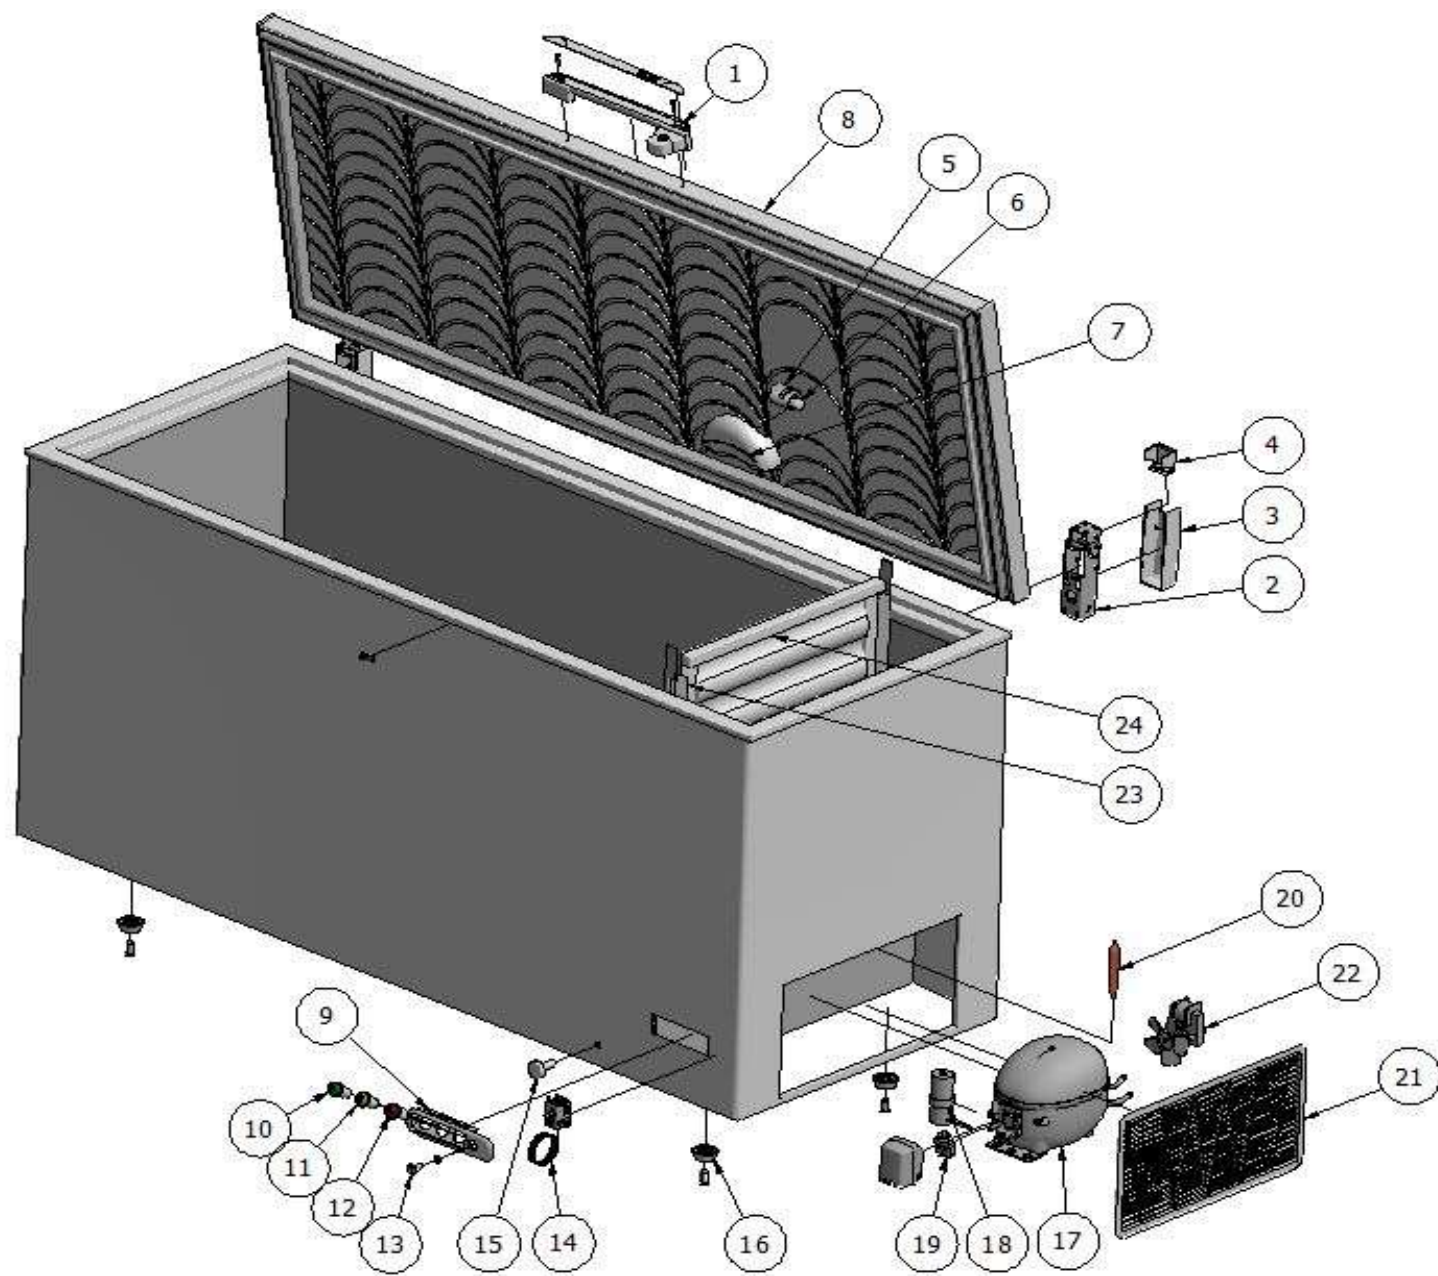

Ersatzteilliste-Explosionszeichnung

Tiefkühltruhe Serie EL CNS

ITEM NO.	DESCRIPTION	EL 22		EL 35		EL 45		EL 53		EL 61		EL 71	
		CODE		CODE		CODE		CODE		CODE		CODE	

SOLID LIFTING LID

1	HANDLE EL w/ LOCK	EPCH		EPCH		EPCH		EPCH		EPCH		EPCH	
2	HINGE 0.0	----		----		H/ENG00		H/ENG00		H/ENG00		----	
2	HINGE 4.2	2 x HAENG42		----		----		----		----		----	
2	HINGE 4.6	----		2 x HAENG46		2 x HAENG46		----		----		----	
2	HINGE 4.9	----		----		----		2 x HAENG49		2 x HAENG49		2 x HAENG49	
3	HINGE COVER LARGE	HAENGKAPHV-L		HAENGKAPHV-L		HAENGKAPHV-L		HAENGKAPHV-L		HAENGKAPHV-L		HAENGKAPHV-L	
4	HINGE COVER SMALL	HAENGKAPHV-S		HAENGKAPHV-S		HAENGKAPHV-S		HAENGKAPHV-S		HAENGKAPHV-S		HAENGKAPHV-S	
6	E 14 BULP	E14220		E14220		E14220		E14220		E14220		E14220	
5	LIGHT SOCKET	FATNING		FATNING		FATNING		FATNING		FATNING		FATNING	
7	COVER F/ LID LIGHT	E15H		E15H		E15H		E15H		E15H		E15H	
8	WHITE LID w/ HANDLE	8010.0105		8010.0205		8010.0303		8010.0404		8010.0500		8010.0601	
8	STAINLESS STEEL LID w/ HANDLE	8012.0106		8012.0206		8012.0306		8012.0406		8012.0506		8012.0700	