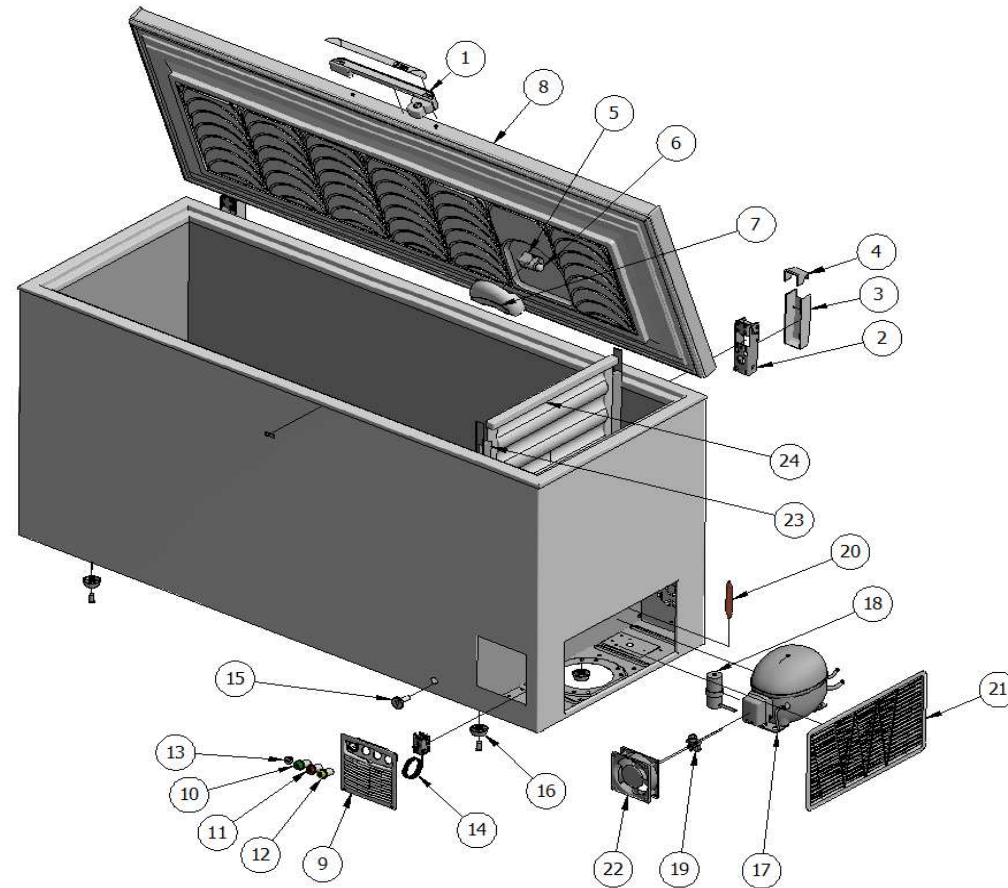

OTHER

21	GRILL F/ENGINE ROOM	SP1417	SP1417	SP1417	SP1417	SP1417	SP1417	SP1417	SP1417
20	DRYING FILTER 6 MM	FILTER6XH9	FILTER6XH9	FILTER6XH9	FILTER6XH9	FILTER6XH9	FILTER6XH9	FILTER6XH9	FILTER6XH9
22	FAN for 230V	BLAES230HBT	BLAES230HBT	BLAES230HBT	BLAES230HBT	BLAES230HBT	BLAES230HBT	BLAES230HBT	BLAES230HBT
22	FAN for 115V	BLAES115HBT	BLAES115HBT	BLAES115HBT	BLAES115HBT	BLAES115HBT	BLAES115HBT	BLAES115HBT	BLAES115HBT
	BASKET EL	KURVC150	KURVC150	KURVC150	KURVC150	KURVC150	KURVC150	----	
	BASKET EL 71	----	----	----	----	----	----	KURVC200F	
15	STOPPER FOR OUTSIDE DRAIN	E1HU	E1HU	E1HU	E1HU	E1HU	E1HU	E1HU	E1HU
24	PARTITION	SKILLERUM1	SKILLERUM1	SKILLERUM1	SKILLERUM1	SKILLERUM1	SKILLERUM1	----	
23	MOULDING F/PARTITION	STYRLIST1+0	STYRLIST1+0	STYRLIST1+0	STYRLIST1+0	STYRLIST1+0	STYRLIST1+0	----	
16	FOOT COMPLETE	SP1412+SP1413	SP1412+SP1413	SP1412+SP1413	SP1412+SP1413	SP1412+SP1413	SP1412+SP1413	SP1412+SP1413	SP1412+SP1413