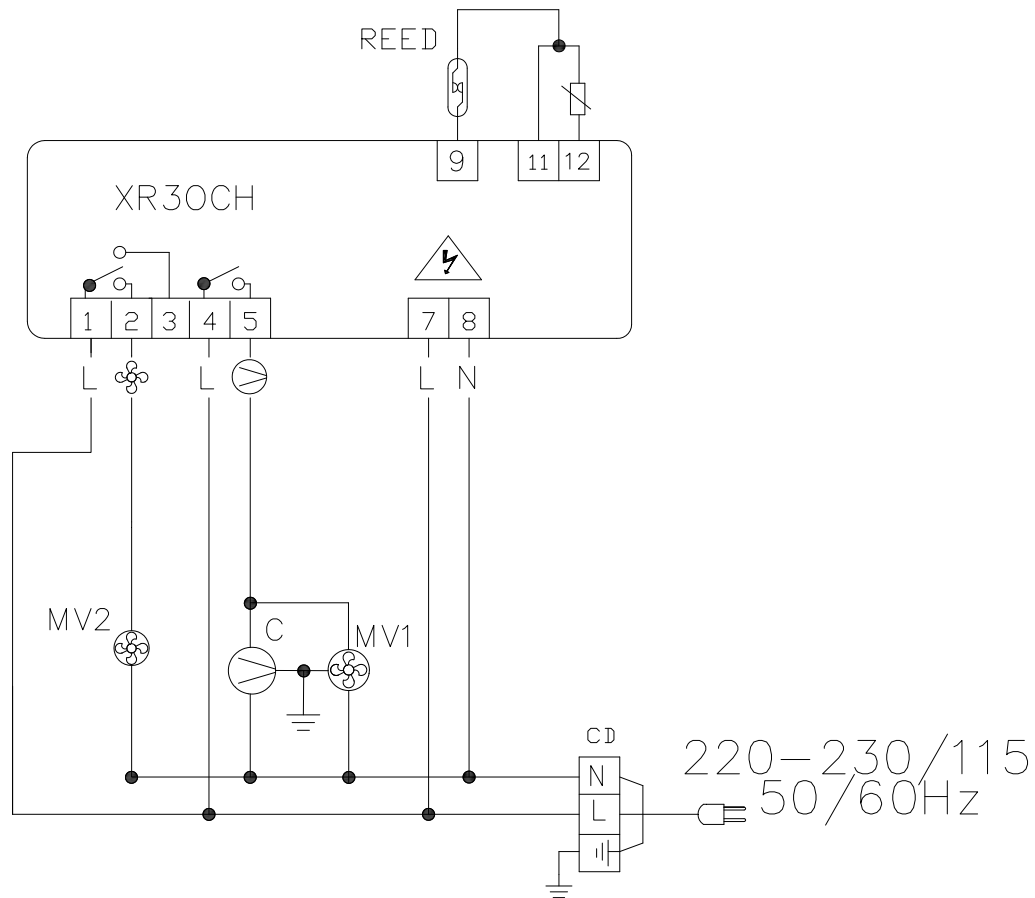

# Schaltplan

## Pizzakühltisch-Aufsatz A 2260 1/1

[Artikel-Nr.: 46710309003-0-G-0]

**(PT) LEGENDA**

<b>MV 1</b>	VENTILADOR CONDENSADOR
<b>MV 2</b>	VENTILADOR EVAPORADOR
<b>NTC</b>	SONDA CONTROLO
<b>C</b>	COMPRESSOR
<b>CD</b>	CAIXA DE DERIVAÇÃO

**(IT) LEGENDA**

<b>MV 1</b>	VENTILATORE DEL CONDENSATORE
<b>MV 2</b>	VENTILATORE DELL'EVAPORATORE
<b>NTC</b>	SONDA DI CONTROLLO
<b>C</b>	COMPRESSORE
<b>CD</b>	SCATOLA DI GIUNZIONE

**(ES) LEYENDA**

<b>MV 1</b>	VENTILADOR DEL CONDENSADOR
<b>MV 2</b>	VENTILADOR DEL EVAPORADOR
<b>NTC</b>	SONDA CONTROL
<b>C</b>	COMPRESOR
<b>CD</b>	LA CAJA DE CONEXIONES