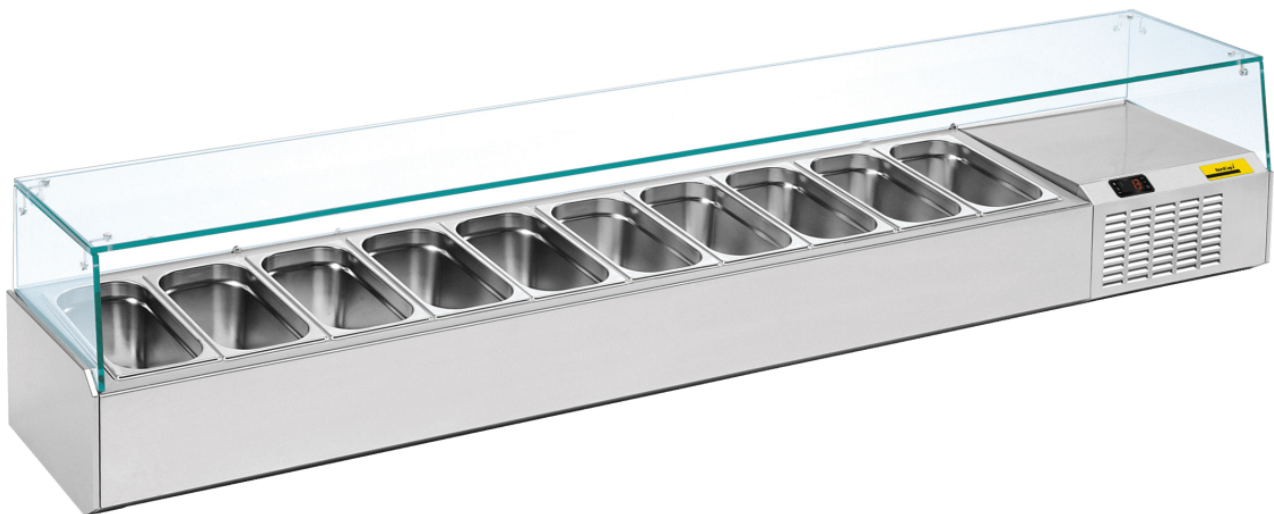

## Pizzakühltisch-Aufsatz A 2260 1/1

[Artikel-Nr.: 46710309003-0-G-0]

**(PT) LEGENDA**

<b>MV 1</b>	VENTILADOR CONDENSADOR
<b>MV 2</b>	VENTILADOR EVAPORADOR
<b>NTC</b>	SONDA CONTROLO
<b>C</b>	COMPRESSOR
<b>CD</b>	CAIXA DE DERIVAÇÃO

**(IT) LEGENDA**

<b>MV 1</b>	VENTILATORE DEL CONDENSATORE
<b>MV 2</b>	VENTILATORE DELL'EVAPORATORE
<b>NTC</b>	SONDA DI CONTROLLO
<b>C</b>	COMPRESSORE
<b>CD</b>	SCATOLA DI GIUNZIONE

**(ES) LEYENDA**

<b>MV 1</b>	VENTILADOR DEL CONDENSADOR
<b>MV 2</b>	VENTILADOR DEL EVAPORADOR
<b>NTC</b>	SONDA CONTROL
<b>C</b>	COMPRESOR
<b>CD</b>	LA CAJA DE CONEXIONES