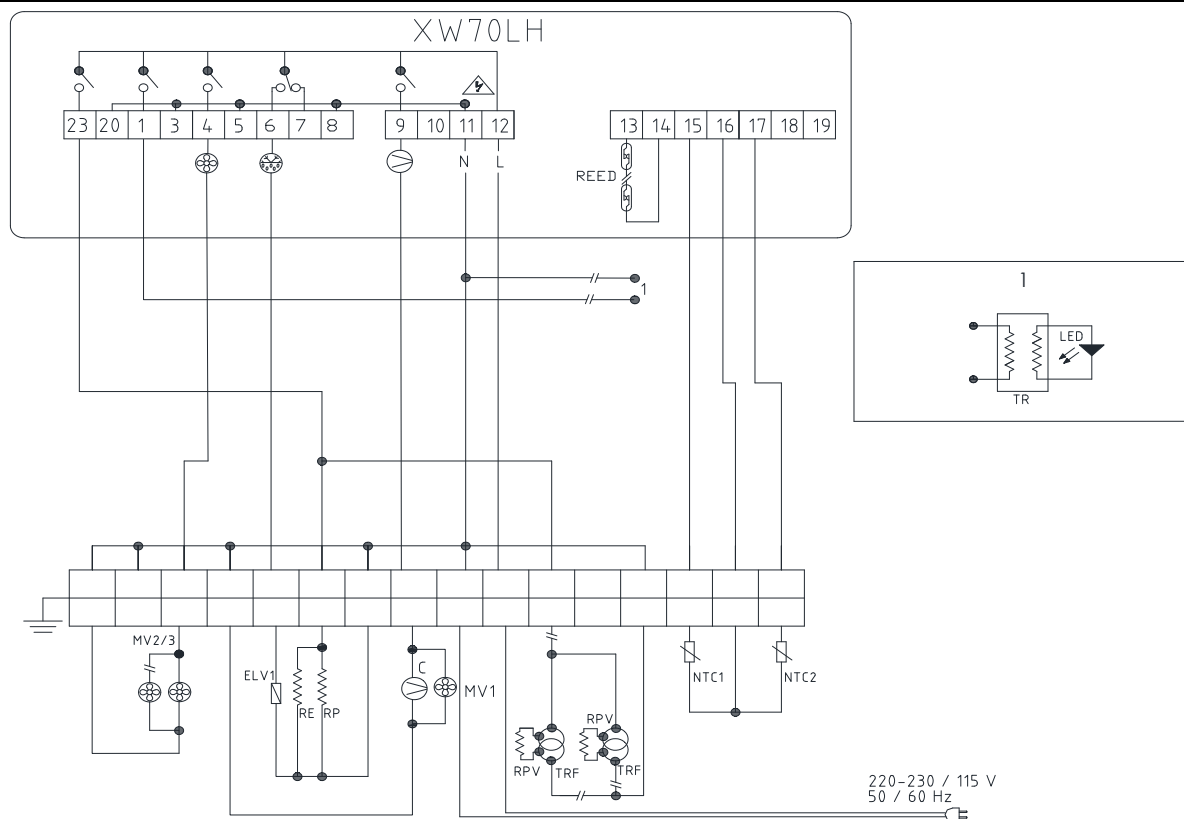

Schaltplan

Umluft-Gewerbetiefkühlschrank **TKU 280-SL CNS**

[Artikel-Nr.: 46711207001-0-JM-0]

(PT) LEGENDA

VC	VENTILADOR CONDENSADOR
VE	VENTILADOR EVAPORADOR
NTC1	SONDA CONTROLO
NTC2	SONDA DE DESCONGELAÇÃO
C	COMPRESSOR
RP	RESISTÊNCIA DA PORTA
REED	INTERRUPTOR REED
ELV1	ELECTROVALVULA
1/2	ILUMINAÇÃO
1	ILUMINAÇÃO LED
RE	RESISTÊNCIA DE ESGOTO
RPV	RESISTÊNCIA PORTA VIDRO
TR	TRANSFORMADOR

(EN) LEGEND

VC	CONDENSER FAN
VE	EVAPORATOR FAN
NTC1	CONTROL PROBE
NTC2	DEFROSTING PROBE
C	COMPRESSOR
RP	DOOR RESISTENCE
REED	REED SWITCH
ELV1	DEFROSTING ELETROVALVE
1/2	LIGHTING
1	LED LIGHTING
RE	DRAIN RESISTENC
RPV	GLASS DOOR RESISTENC
TR	TRANSFORMER

(IT) LEGENDA

VC	VENTILATORE DEL CONDENSATORE
VE	VENTILATORE DELL'EVAPORATORE
NTC1	SONDA DI CONTROLLO
NTC2	SONDA DI SBRINAMENTO
C	COMPRESSORE
RP	RESISTENZA DELLA PORTA
REED	INTERRUPTORE REED
ELV1	ELECTROVALVULA
1/2	ILUMINAZIONE
1	ILUMINAZIONE LED
RE	RESISTENZA DI SCARICO
RPV	RESISTENZA DI PORTA VETRO
TR	TRANSFORMATORE