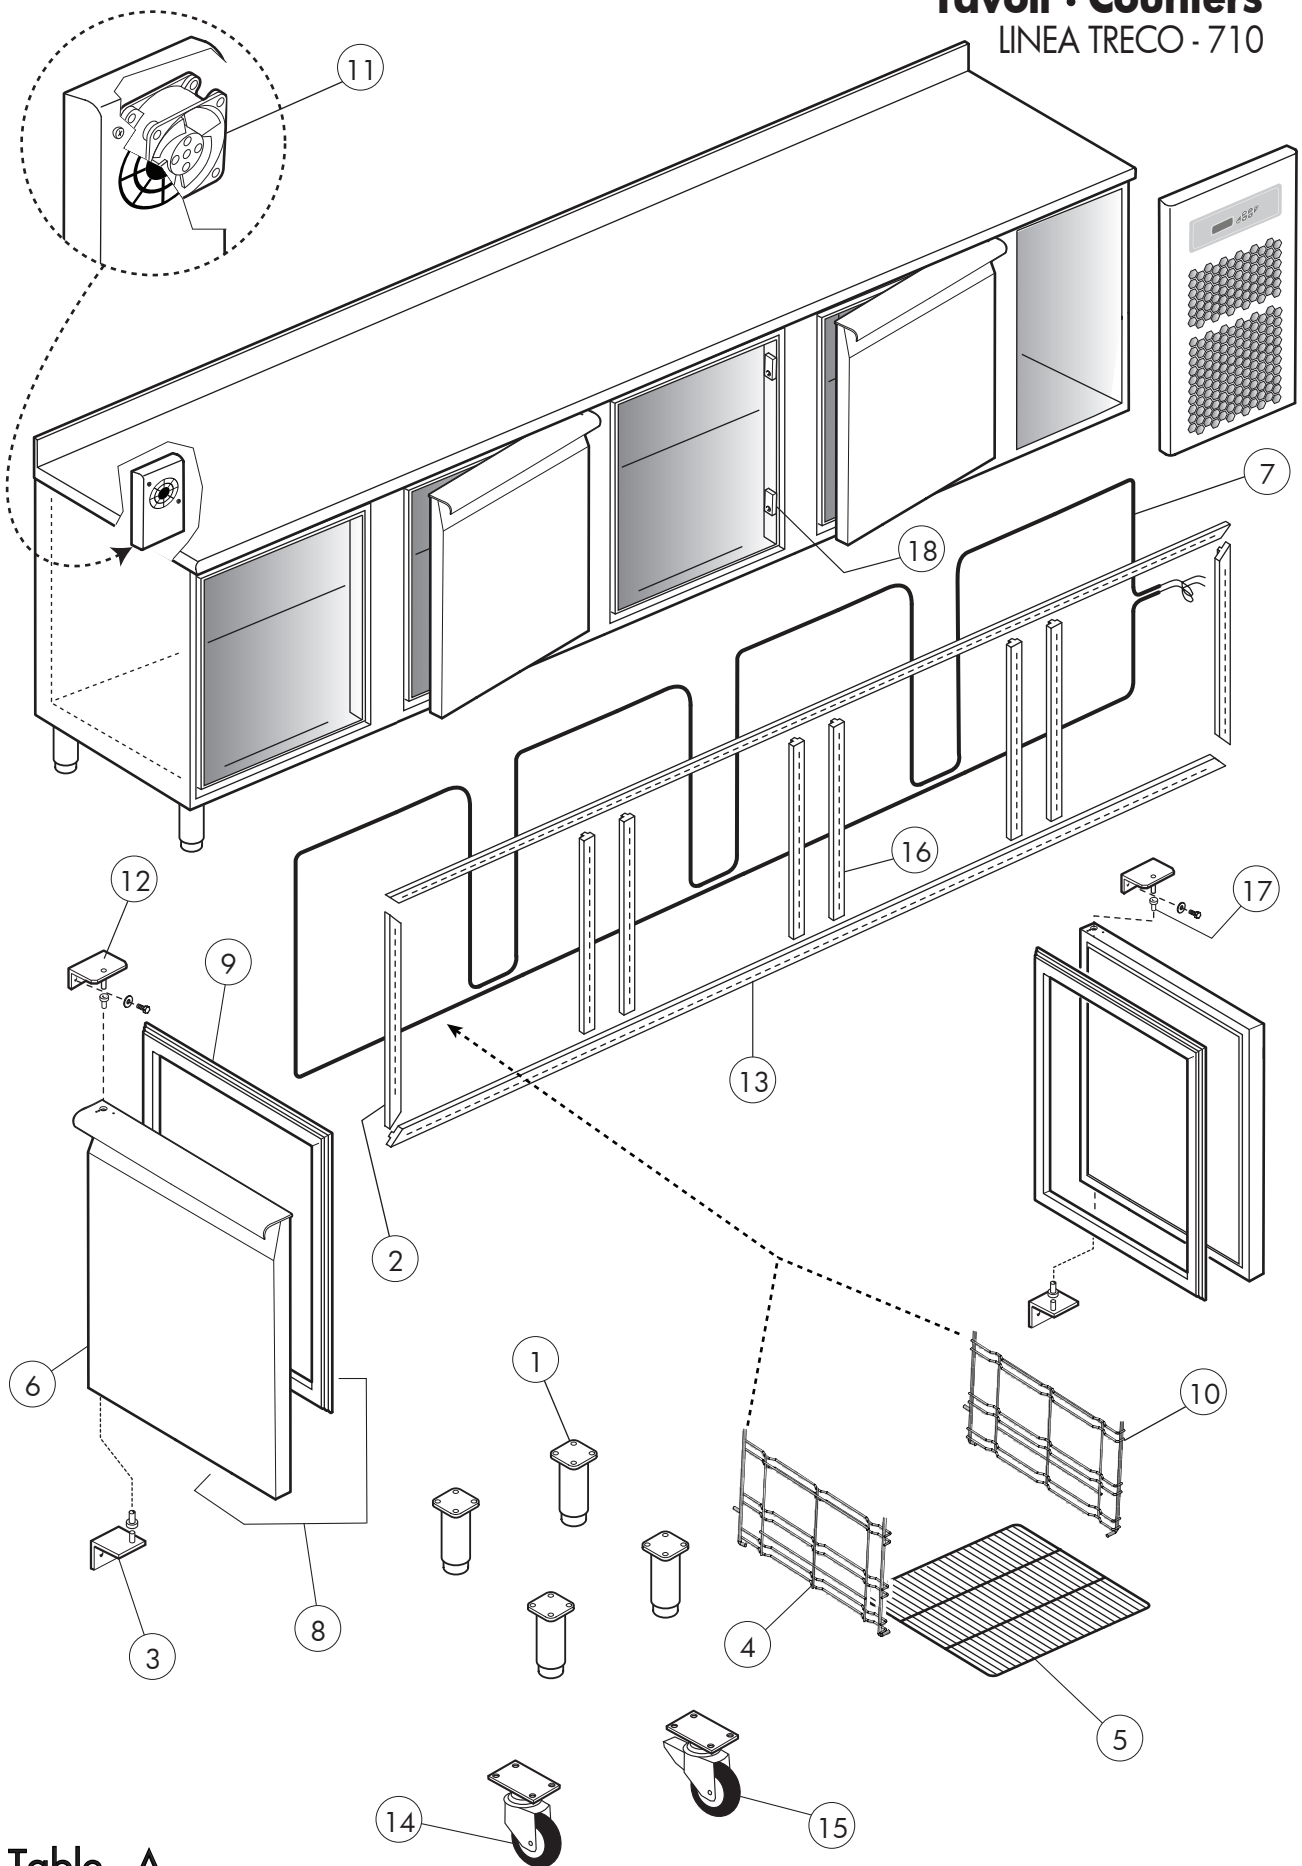

# Tavoli · Counters

LINEA TRECO - 710

Table\_A

EDITION 01 2011

047104 · GKTM-4-710-4T

# Tavoli · Counters

LINEA TRECO - 710

Table\_B

EDITION 01 2011

047104 · GKTM-4-710-4T

# Tavoli - Counters

LINEA TRECO - 710

## Table\_A

POS.	CODE/CODICE	PIECES	DESCRIPTION	DESCRIZIONE	DATA
1	BN1467520	4	FEET	PIEDINO	
2	BN1471140672	2	VERTICAL PROFILE	PROFILO VERTICALE	
3	BN32213057	1	BOTTOM LEFT HINGE ◀	STAFFA INFERIORE ◀	
	BN32213056	1	BOTTOM LEFT HINGE ▶	STAFFA INFERIORE ▶	
4	BN1440096	2	GRILL RACK ◀	SUPPORTO GRIGLIE ◀	
5	BN1440053325	6	GRILL	GRIGLIA	
6	BN3363305040	2	DOOR	PORTA	
7	BN1666034	1	DOOR HEATING	RESISTENZA PORTA	
8	BN32633252	1	DOOR ASSEMBLY ◀	ASSIEME PORTA ◀	
	BN32633251	1	DOOR ASSEMBLY ▶	ASSIEME PORTA ▶	
9	BN14413830625	2	DOOR GASKET	GUARNIZIONE PORTA	
10	BN1440097	2	GRILL RACK ▶	SUPPORTO GRIGLIE ▶	
11	BN1648110150	2	FAN	VENTOLA	
12	BN1412270	2	TOP LEFT HINGE	STAFFA SUPERIORE	
13	BN1471140890	2	ORIZONTAL PROFILE	PROFILO ORRIZONTALE	
14	BN147823	2	CASTOR WITHOUT BRAKE	RUOTA SENZA FRENO	
15	BN147824	2	CASTOR WITH BRAKE	RUOTA CON FRENO	
16	BN1471140613	2	VERTICAL PROFILE	MONTANTE VERTICALE	
17	BN140712153	2	BUCKLE 12x15	BOCCOLA 12x15	
18	BN14230010	8	FIXING LOOM	AGGANCIAMENTO TELAIO	