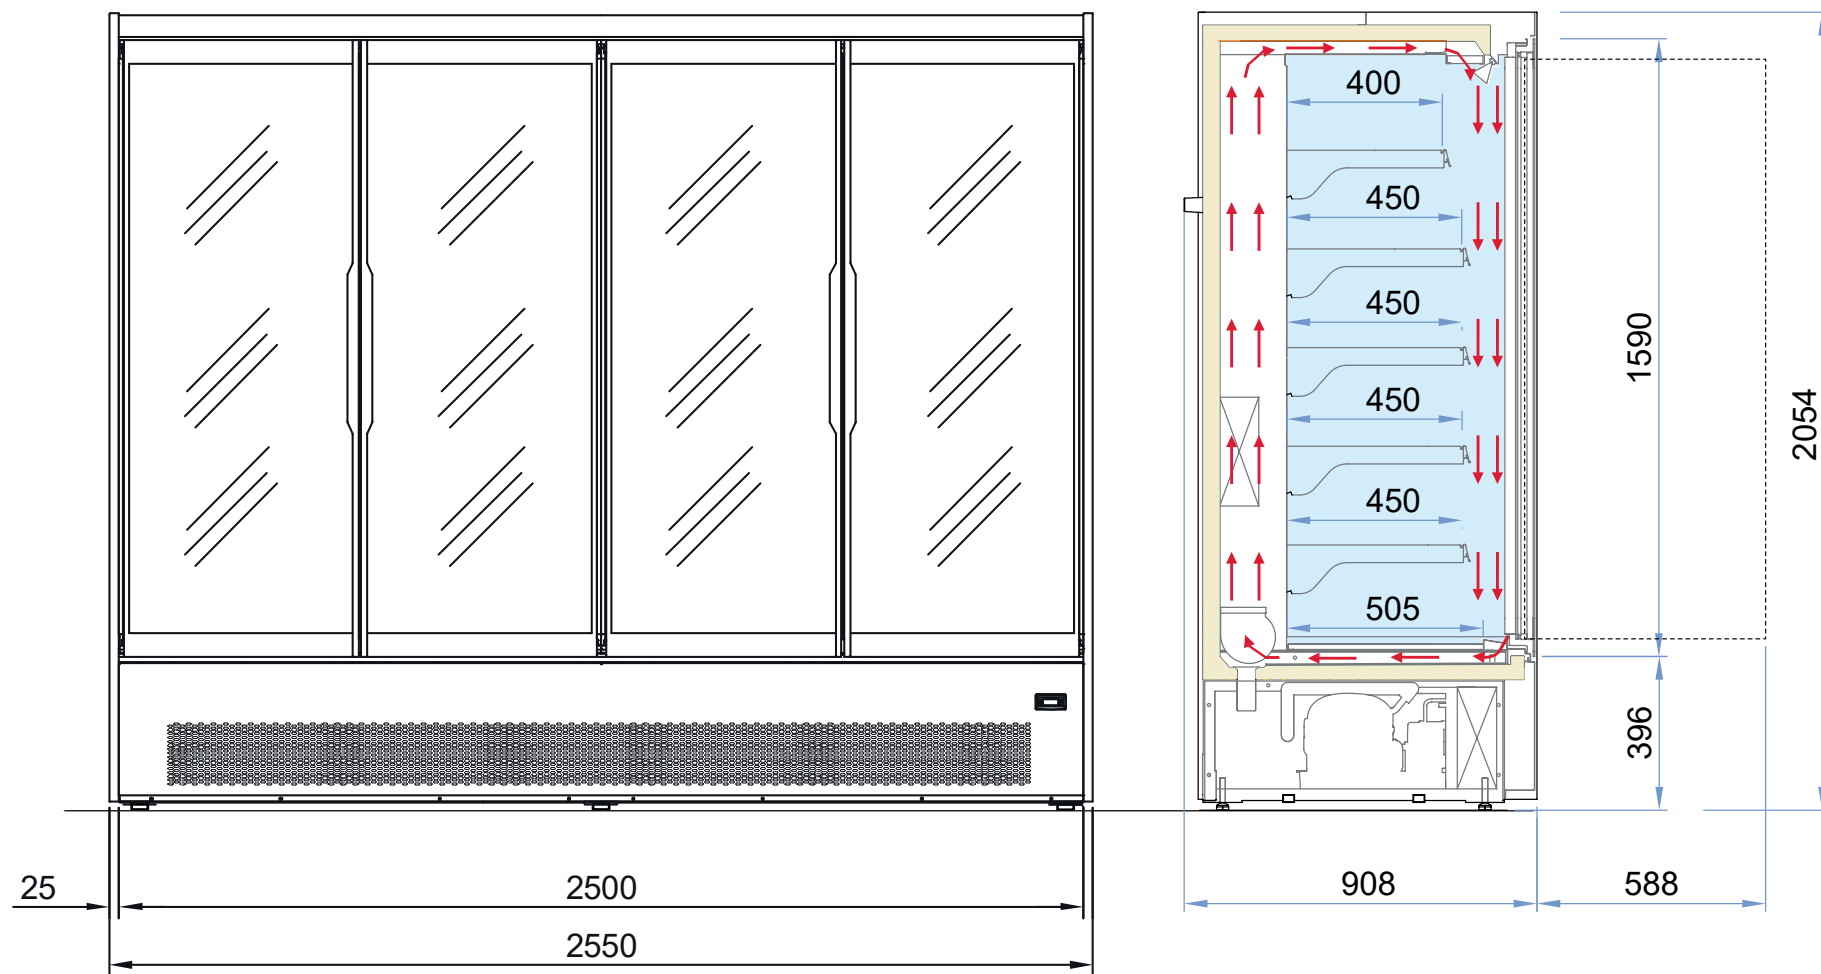

Masszeichnung Wandkühlregal GALAXY TN 2500 GD

[Artikel-Nr.: 4538052205250]

	STÜTZFUSS	 32
	ABFLUSS	Ø 25 mm
	GASANSCHLUSS	
	KABELAUSGANG	
	STEUERTRAFEL	
	RAD	
	RAD MIT BREMSE	
	KUNDENSEITE	
	ÖFFNUNG FÜR SCHLÄUCHE AM PODEST	