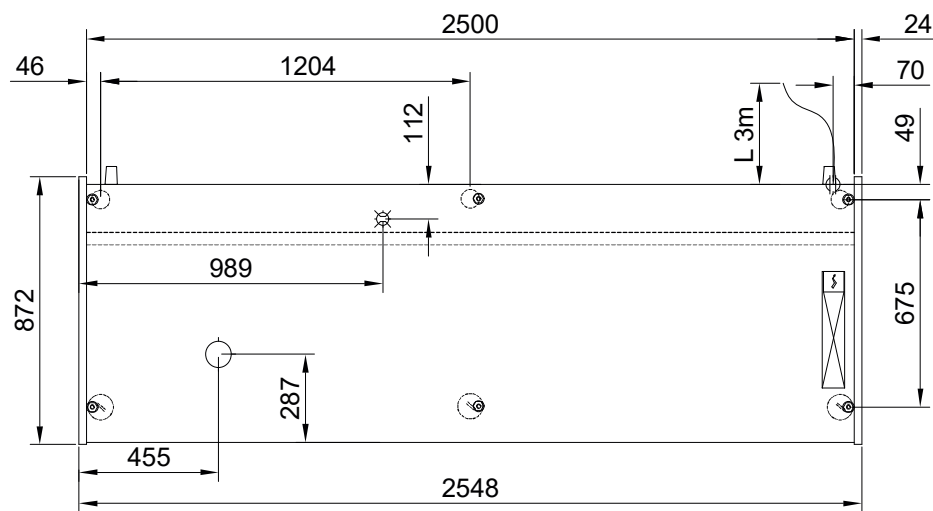

Masszeichnung Wandkühlregal GALAXY TN 2500 GD

[Artikel-Nr.: 4538052205250]

	STÜTZFUSS	 32
	ABFLUSS	Ø 25 mm
	GASANSCHLUSS	
	KABELAUSGANG	
	STEUERTRAFEL	
	RAD	
	RAD MIT BREMSE	
	KUNDENSEITE	
	ÖFFNUNG FÜR SCHLÄUCHE AM PODEST	