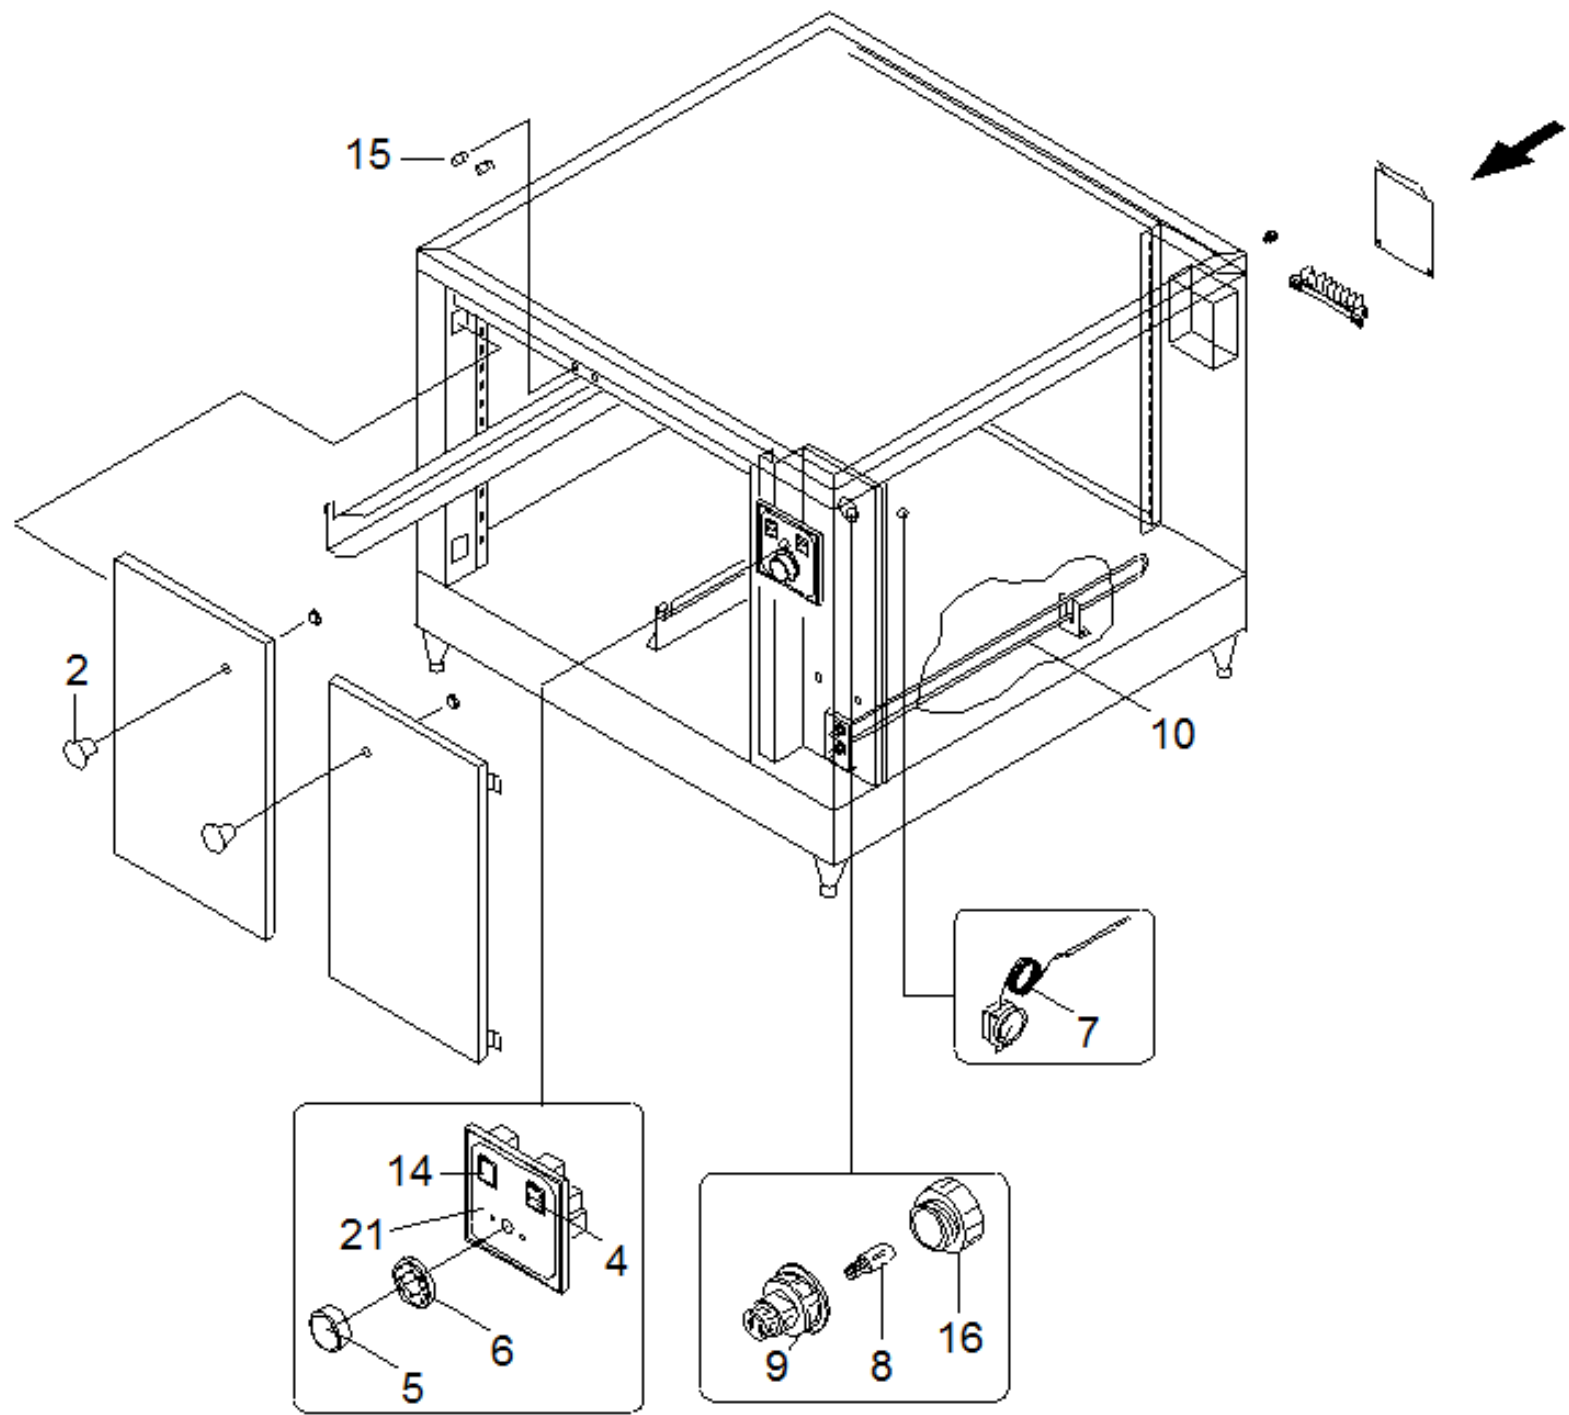

## Ersatzteilliste-Explosionszeichnung

MORETTI Elektro-Pizzaofen iDeck PM 60.60 / PD 60.60

73340530

Revisione 07

MOD. L60.60/72.72/65.105/105.105/105.65

**Finanzen/ Service**

**28307 Bremen**  
Thalendorststraße 15  
Tel.+49 421 48557-0  
Fax+49 421 488650  
bremen@nordcap.de