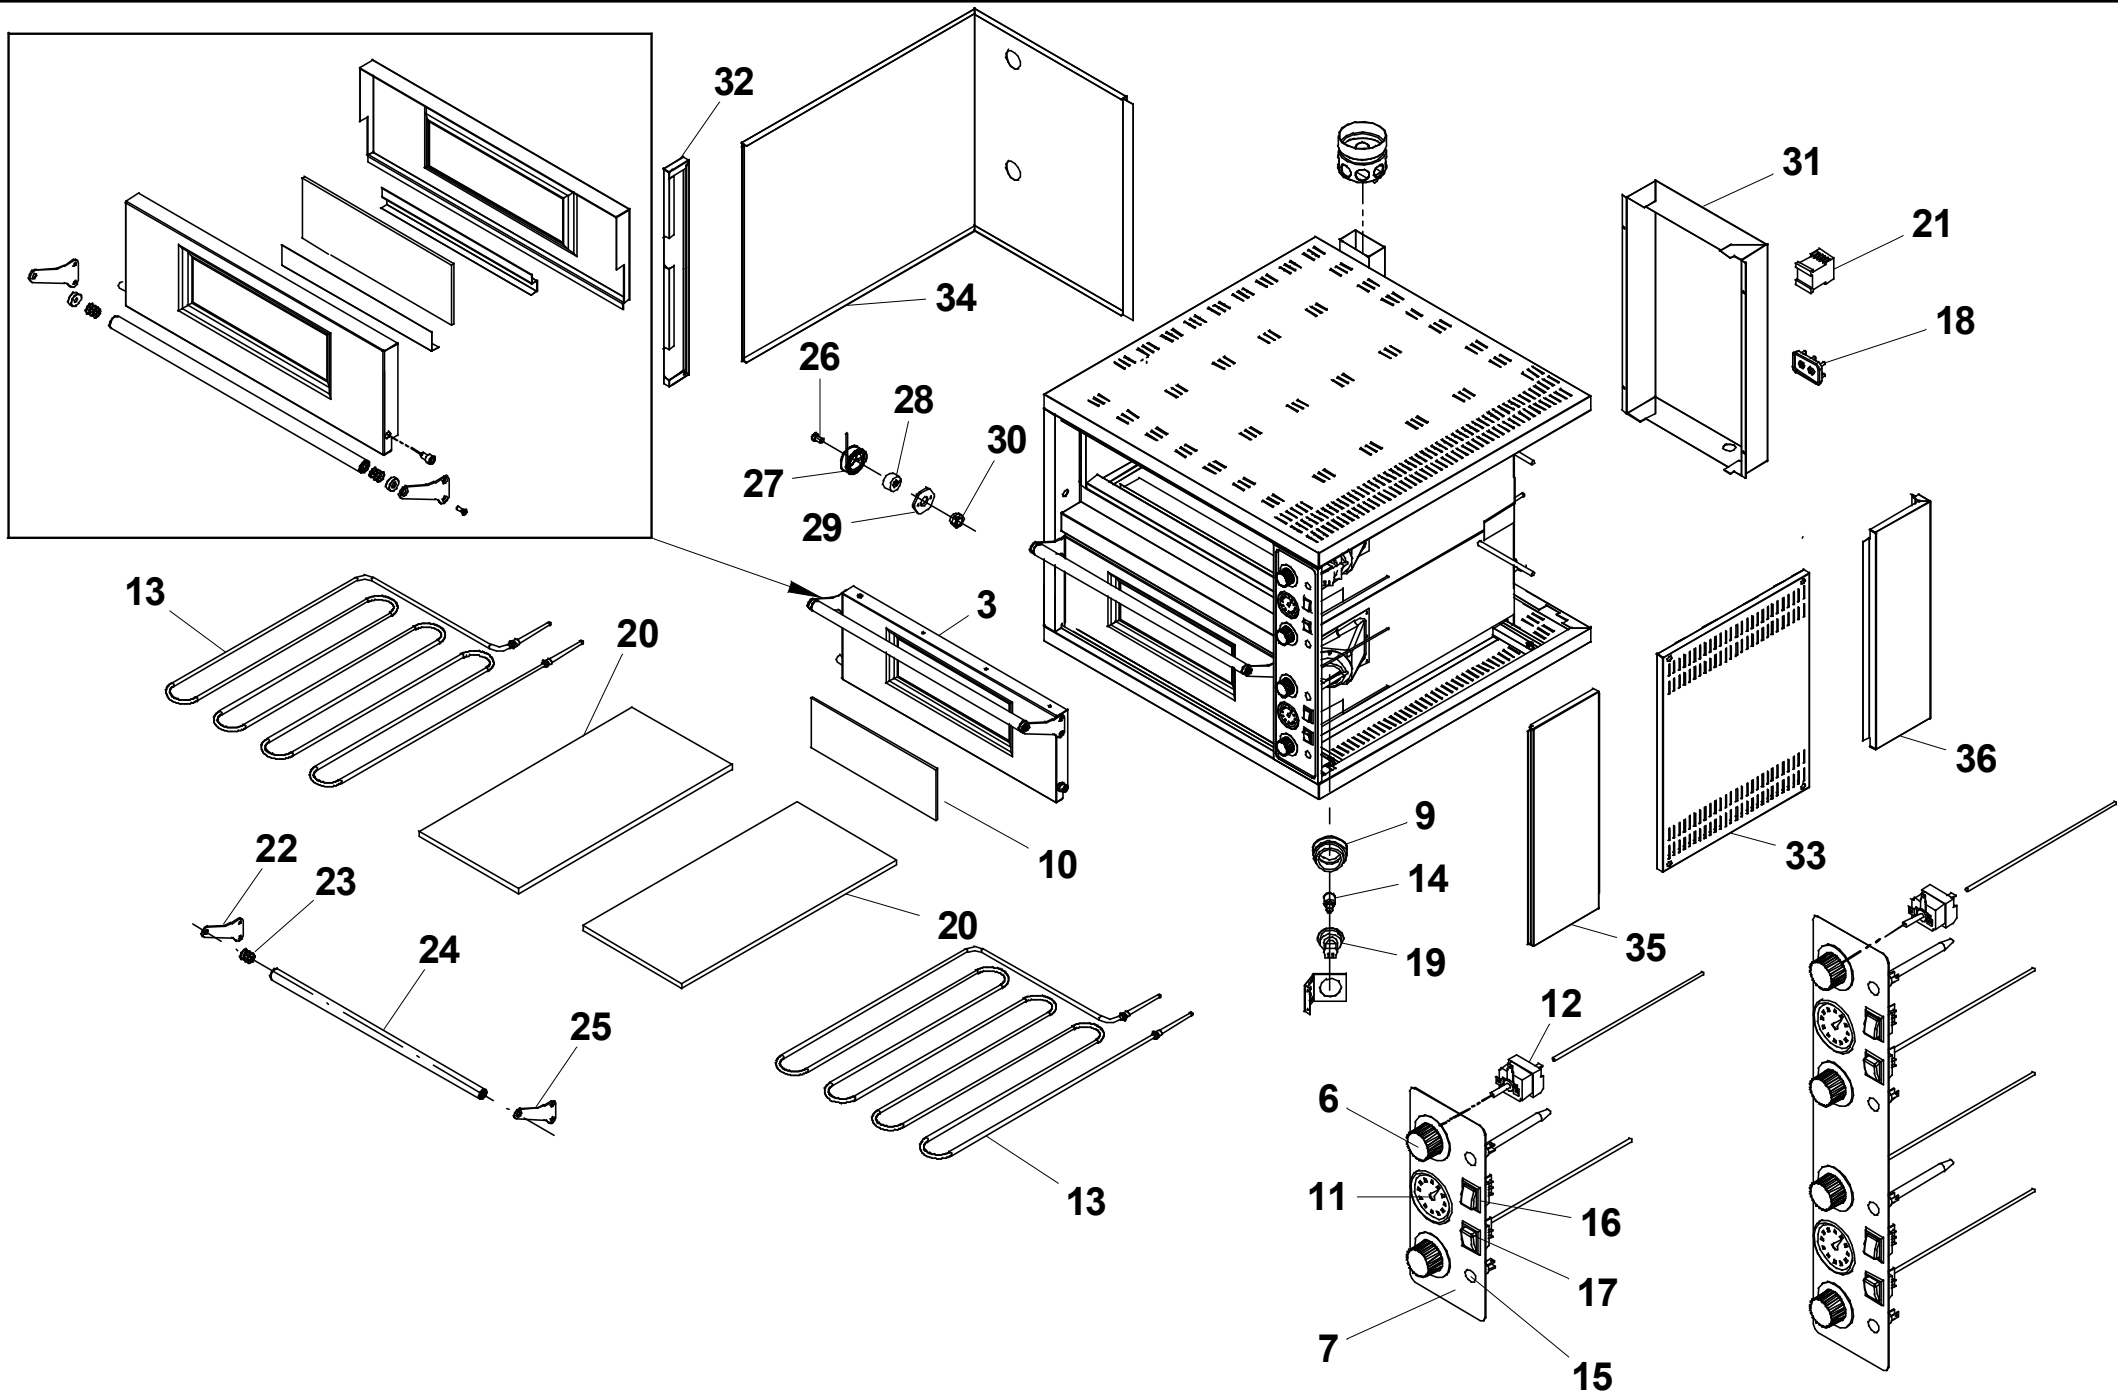

## Ersatzteilliste-Explosionszeichnung

MORETTI Elektro-Pizzaofen iDeck PM 60.60 / PD 60.60

73340530

Revisione 07

MOD. L60.60/72.72/65.105/105.105/105.65

**Finanzen/ Service**

**28307 Bremen**  
Thalendorststraße 15  
Tel.+49 421 48557-0  
Fax+49 421 488650  
bremen@nordcap.de