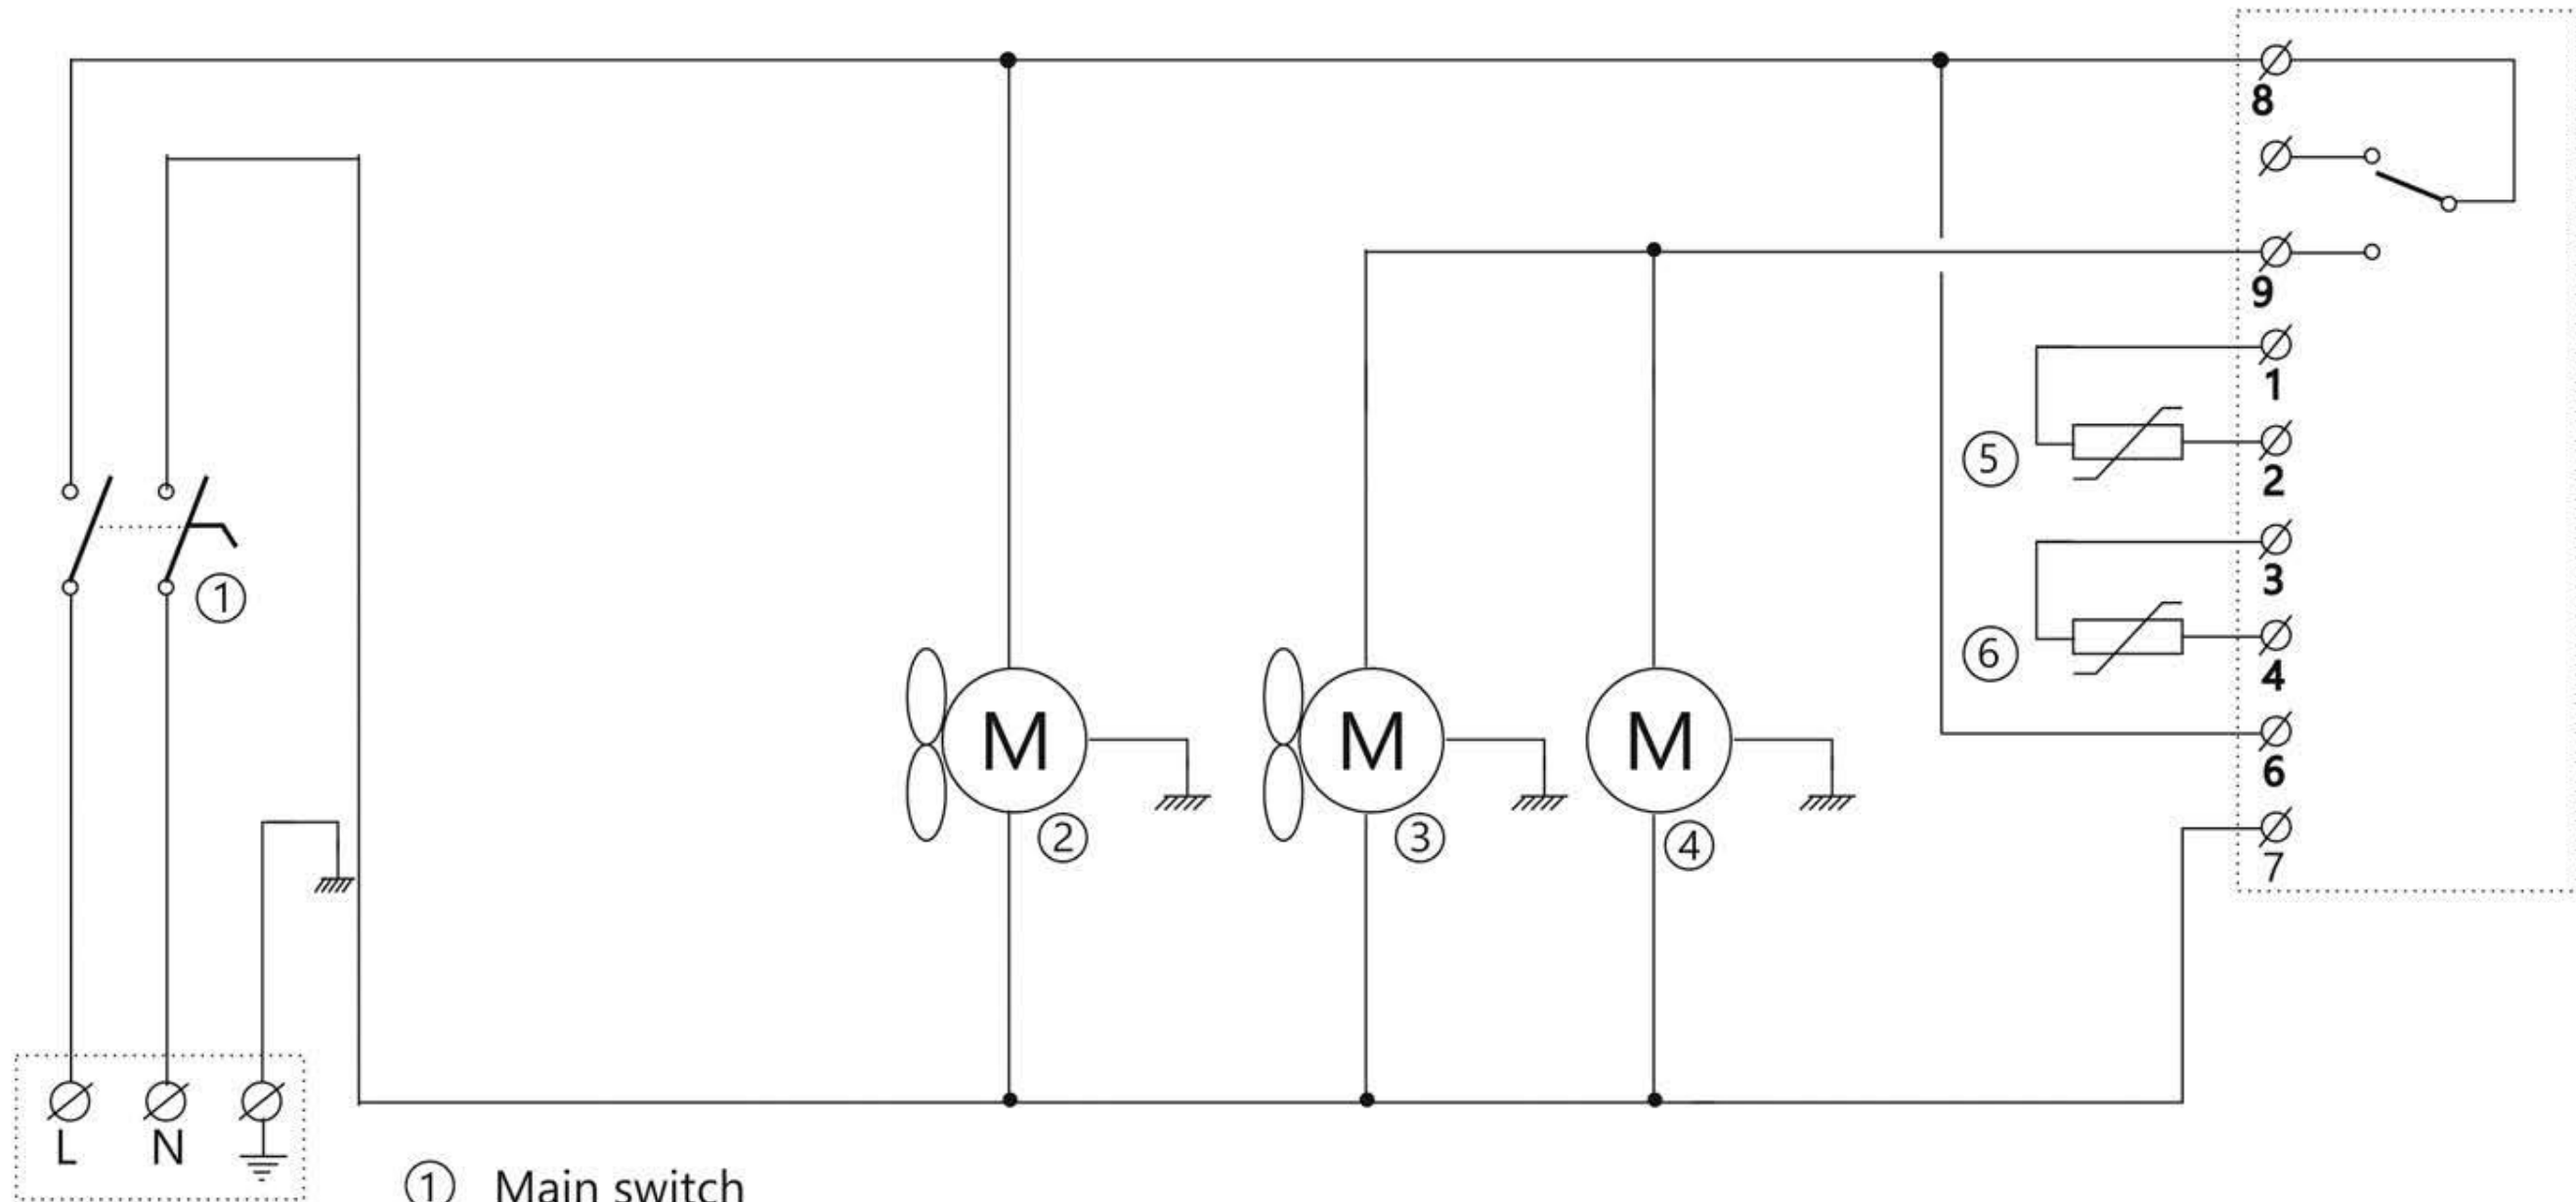

Schaltplan

COOL-LINE-Universalkühltisch KT 13 6Z

[Art. 435709001]

NordCap®

COOL-LINE

XR02CX

- ① Main switch
- ② Evaporator fan
- ③ Condenser fan
- ④ Compressor
- ⑤ Cabinet probe
- ⑤ Evaporator probe