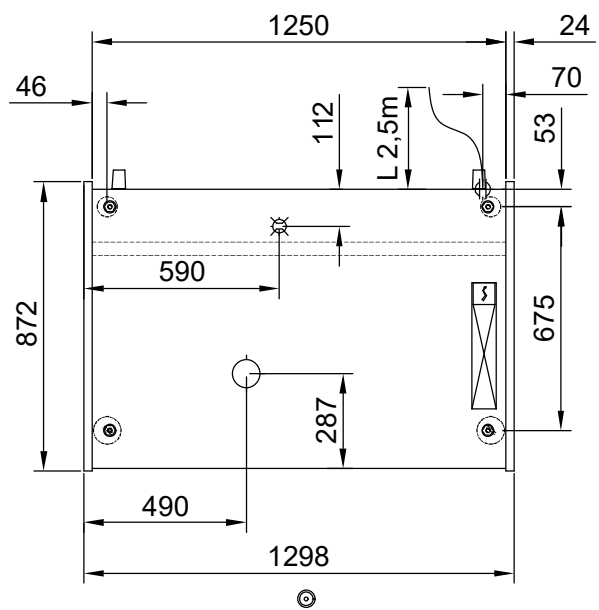

Masszeichnung Wandkühlregal GALAXY TN H150 1250 OPEN

[Artikel-Nr.: 4538050205125]

	STÜTZFUSS	 32
	ABFLUSS	Ø 25 mm
	GASANSCHLUSS	
	KABELAUSGANG	
	STEUERTRAFEL	
	RAD	
	RAD MIT BREMSE	
	KUNDENSEITE	
	ÖFFNUNG FÜR SCHLÄUCHE AM PODEST	