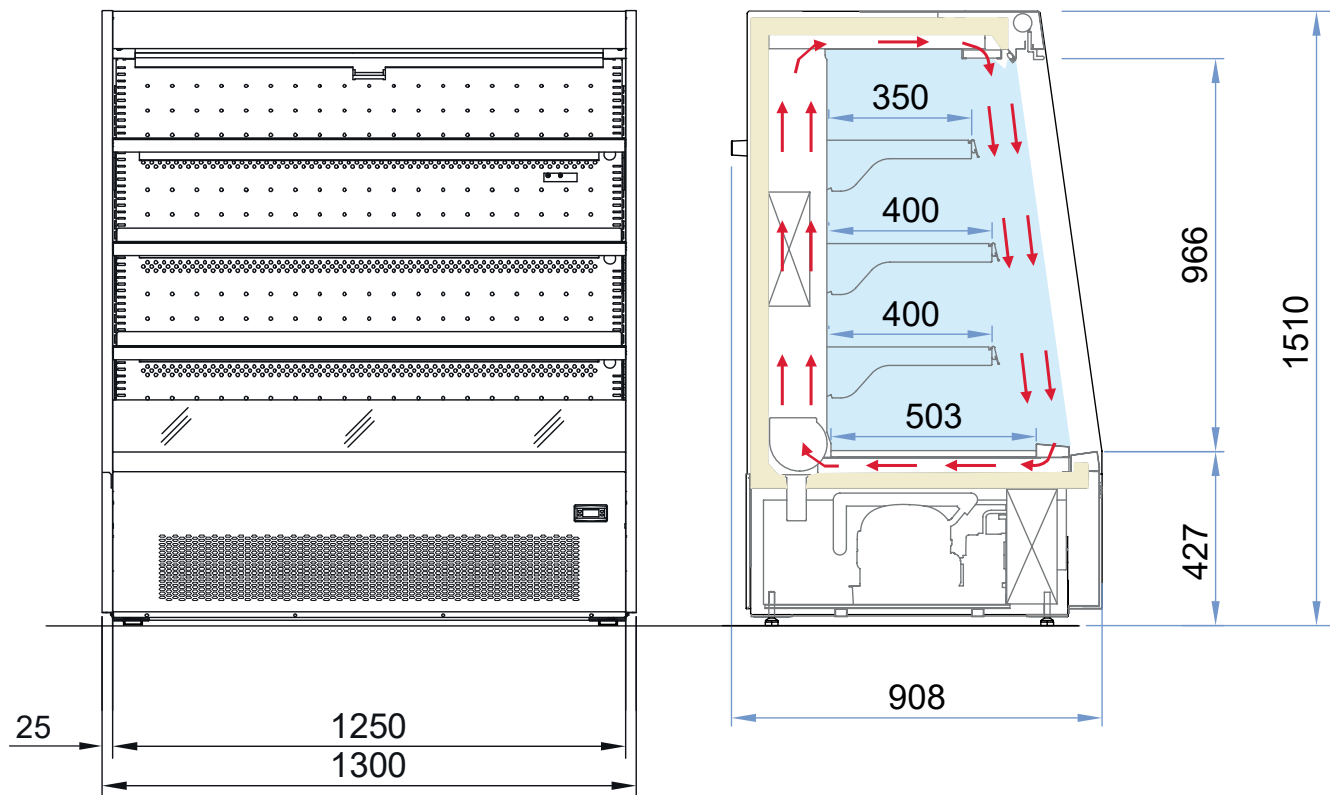

Masszeichnung Wandkühlregal GALAXY TN H150 1250 OPEN

[Artikel-Nr.: 4538050205125]

	STÜTZFUSS	 32
	ABFLUSS	Ø 25 mm
	GASANSCHLUSS	
	KABELAUSGANG	
	STEUERTRAFEL	
	RAD	
	RAD MIT BREMSE	
	KUNDENSEITE	
	ÖFFNUNG FÜR SCHLÄUCHE AM PODEST	