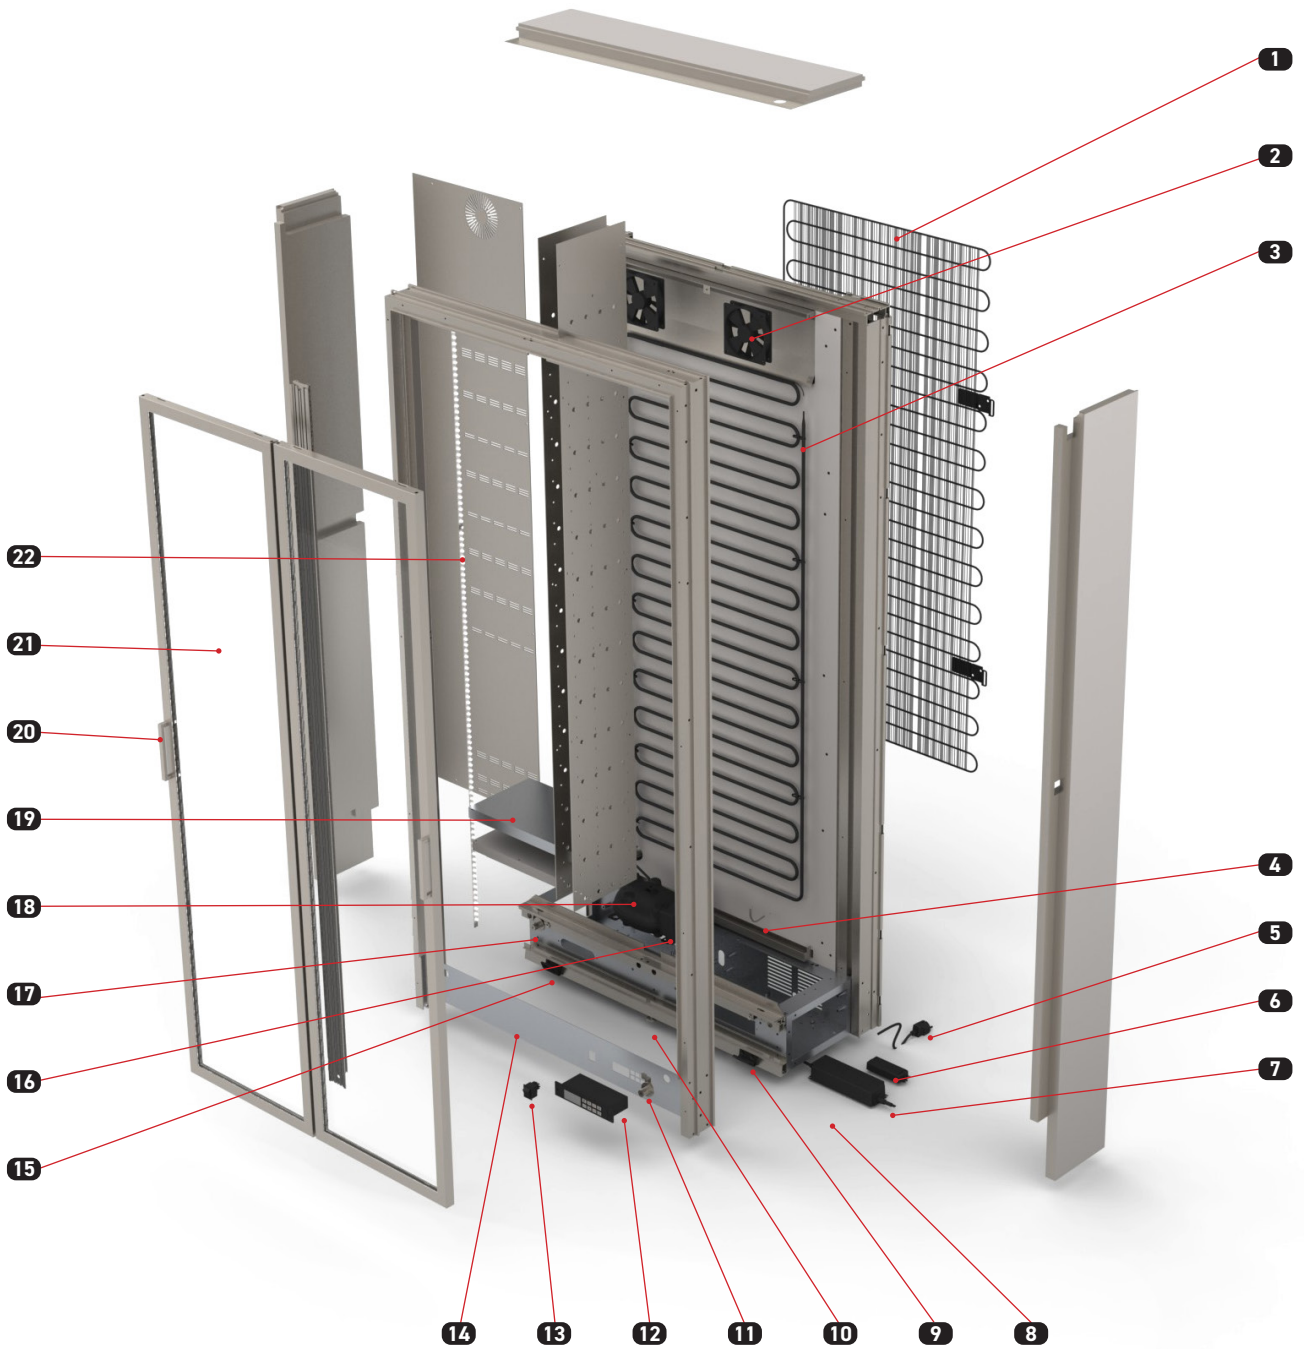

Ersatzteilliste-Explosionszeichnung

Weintemperierschrank VAR-PH14

[Artikel-Nr.: 446214002]

Code

1 Z-CE-CDR03	6 Z-CE-LEDCONT9	11 Z-FE-SER11	16 Z-CE-INV14-230	21 Z-S-P-APA...
2 Z-CE-VN-12-120	7 Z-CE-AL-...	12 Z-CE-TERDIG11-...	17 Z-FE-MAGNET...	22 Z-CE-LED...
3 Z-CE-EVSR03	8 Z-CE-AL-12-...	13 Z-CE-INTBN2230	18 Z-CE-CPR14-230-INV	
4 Z-CE-TERDIG04S	9 Z1-FG-P-CER	14 Z1-FG-P-A-FC2	19 Z1-FG-H-PFP...	
5 Z-CE-CAVAL...	10 Z-FE-PD6X17	15 Z-FE-PD04	20 Z-FV-MAN3...	