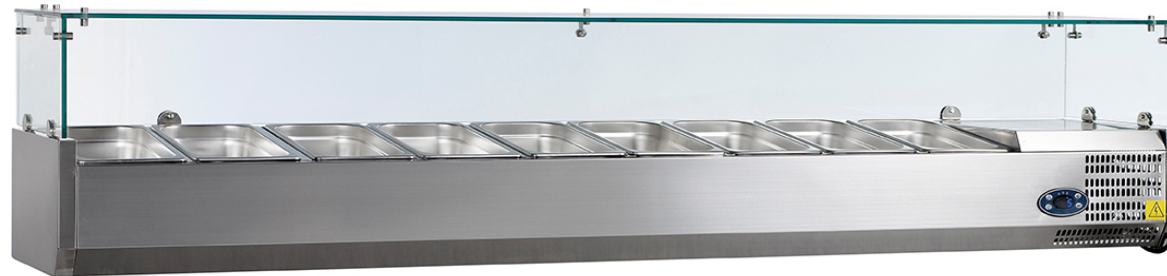

Ersatzteilliste-Explosionszeichnung

COOL-LINE-Kühlaufsatz PA 13-200

[Art. 435132002]

16511 / VK33-200

Position	ItemNo	Description
01	14579	Feet M8
02	10499	Clips Glass Cover
04	10621	Side Glass
05	35045	Bushing
06	35046	Glass Fixed Bolt
07	35047	Glass Linked Clip
08	35048	Glass Clip Fixed Nut
09	35063	Top Glass
10	35064	Front Glass
11	11870	Unit Room Cover For Compressor
12	15722	Filter Drier 20 G
13	13237	Defrost Water Coil
14	14193	Condensor
15	10068	Plastic Cap
16	11621	Unit Side Nordcap
17	32629	Plug
20	13318	Cond./Evap. Fan Rah1238B
21	11725	Compressor HDL100A R600A
23	13754	Main Switch
24	14061	Thermostat XR02CX 2 Probes
26	14768	Divider For GN1/4 Pans 268x27 mm
27	14771	Divider For GN1/6 Pans 178x76 mm
28	10020	Filter 182 x 215 mm
29	10017	Dust Filter Cover
30	10039	Cover For Screw
31	13896	Probe NTC Dixell/Carel 10 Kohm