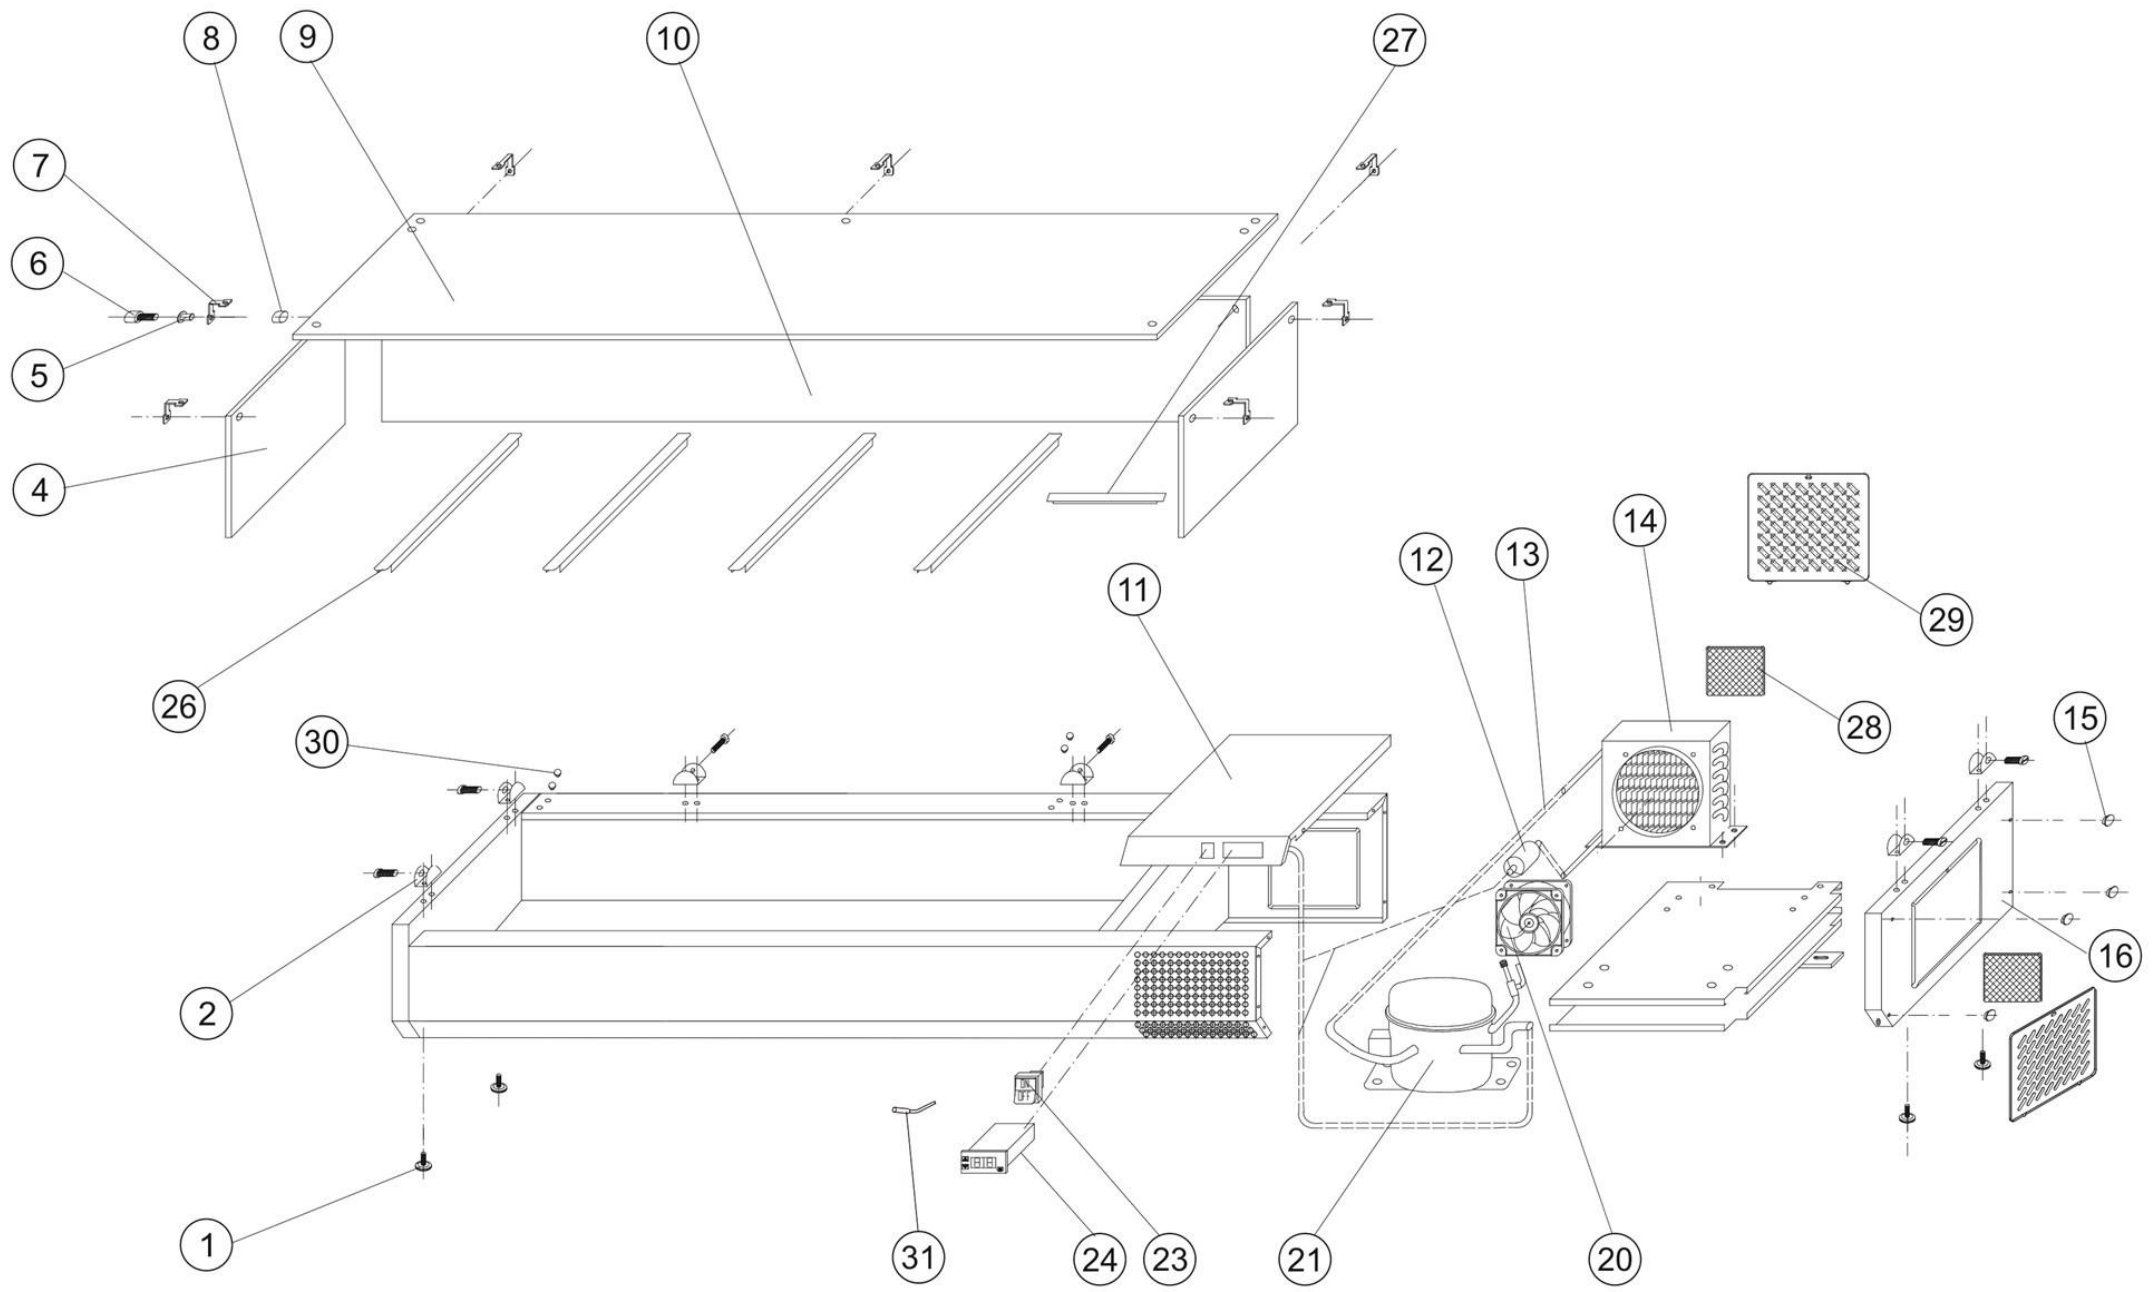

Ersatzteilliste-Explosionszeichnung

COOL-LINE-Kühlaufsatz PA 13-200

[Art. 435132002]

16511 / VK33-200

Position	ItemNo	Description
01	14579	Feet M8
02	10499	Clips Glass Cover
04	10621	Side Glass
05	35045	Bushing
06	35046	Glass Fixed Bolt
07	35047	Glass Linked Clip
08	35048	Glass Clip Fixed Nut
09	35063	Top Glass
10	35064	Front Glass
11	11870	Unit Room Cover For Compressor
12	15722	Filter Drier 20 G
13	13237	Defrost Water Coil
14	14193	Condensor
15	10068	Plastic Cap
16	11621	Unit Side Nordcap
17	32629	Plug
20	13318	Cond./Evap. Fan Rah1238B
21	11725	Compressor HDL100A R600A
23	13754	Main Switch
24	14061	Thermostat XR02CX 2 Probes
26	14768	Divider For GN1/4 Pans 268x27 mm
27	14771	Divider For GN1/6 Pans 178x76 mm
28	10020	Filter 182 x 215 mm
29	10017	Dust Filter Cover
30	10039	Cover For Screw
31	13896	Probe NTC Dixell/Carel 10 Kohm