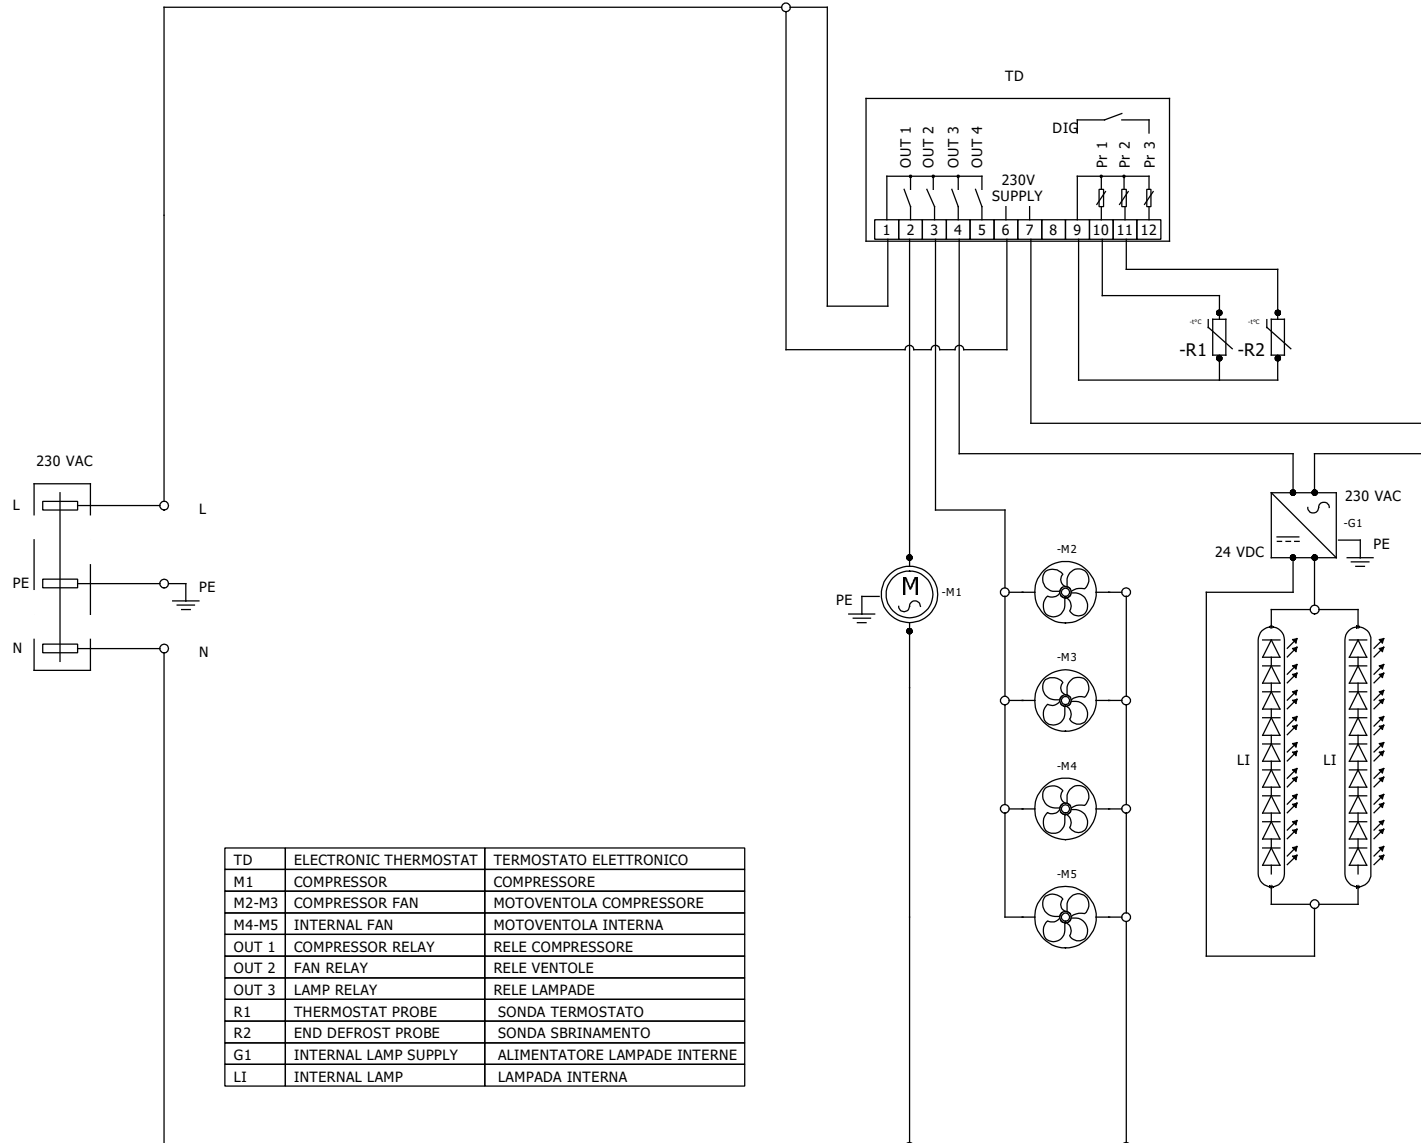

Schaltplan

COOL-LINE Wandkühlregal **Murales 10 GX**

[Art. 4651002100]

Stato / Status	Materiali	Approvato da / Approved by	Data Appr. / Date Appr.
		Disegnato da / Drawn by	08/11/2021
		Giuseppe Campo	
Scala del foglio / Sheet Scale	Modello / Model	Descrizione	
Foglio / Sheet	Formato / Format	Murales 14	
		Schema elettrico	
		Code / Code	Rev.
		2696598	0